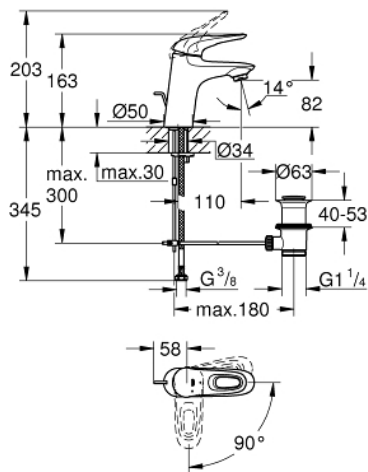

23 374 003 EUROSTYLE ΜΠΑΤΑΡΙΑ ΝΙΠΤΗΡΑ ΜΟΝΟΥ ΜΟΧΛΟΥ 1/2", S-ΜΕΓΕΘΟΣ

ΠΕΡΙΓΡΑΦΗ ΠΡΟΪΟΝΤΟΣ

- Χρώμα: chrome
- τοποθέτηση μιας οπής
- loop metal lever
- 35 mm κεραμεικός μηχανισμός
- EcoMode - cold water flow in mid-lever position saves energy
- ρυθμιζόμενος περιοριστής ρυθμός ροής
- με περιοριστή θερμοκρασίας
- Φινίρισμα GROHE LongLife
- GROHE EcoJoy - Less water, perfect flow
- μέγιστη παροχή (στα 3 bar): 5 λίτρα/λεπτό
- GROHE FastFixation installation system
- σετ αυτόματης βαλβίδας 1 1/4"
- εύκαμπτοι σωλήνες σύνδεσης

23 374 003 EUROSTYLE ΜΠΑΤΑΡΙΑ ΝΙΠΤΗΡΑ ΜΟΝΟΥ ΜΟΧΛΟΥ 1/2", S-ΜΕΓΕΘΟΣ

ΑΝΤΑΛΛΑΚΤΙΚΑ , Ιουλίου 2017 – τώρα

- 1: Λαβή (Αριθμός ανταλλακτικού 46939000)
- 2: Κάλυμμα/ τάπα (Αριθμός ανταλλακτικού 46492000)
- 3: ΒΙΔΩΤΗ ΣΥΝΔΕΣΗ ELB3/8 (Αριθμός ανταλλακτικού 46460000)
- 4: Μηχανισμός (Αριθμός ανταλλακτικού 46863000)
- 5: Ράβδος έλξης (Αριθμός ανταλλακτικού 46739000)
- 6: Φίλτρο ροής (Αριθμός ανταλλακτικού 48159000)
- 7: Σετ στήριξης (Αριθμός ανταλλακτικού 46671000)
- 8: Βαλβίδα 1 1/4" (Αριθμός ανταλλακτικού 28910000)
- 8.1: Πώμα αυτόματης βαλβίδας (Αριθμός ανταλλακτικού 07182000)
- 8.2: Σετ οριζόντιας βέργας (Αριθμός ανταλλακτικού 07052000)
- 9: Σετ οριζόντιας βέργας (Αριθμός ανταλλακτικού 07341000)*
- 10: Κλειδί (Αριθμός ανταλλακτικού 19332000)*
- 11: κλειδί συναρμολόγησης (Αριθμός ανταλλακτικού 19017000)*