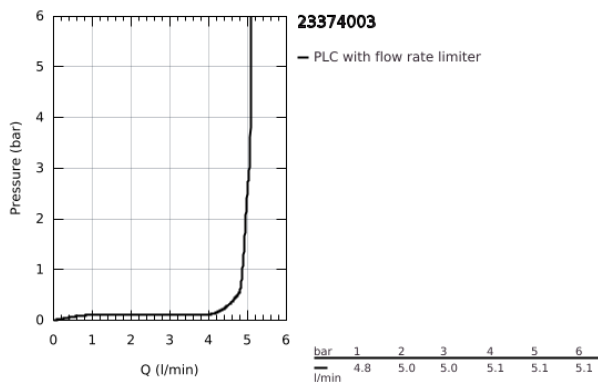

23 374 003 EUROSTYLE ΜΠΑΤΑΡΙΑ ΝΙΠΤΗΡΑ ΜΟΝΟΥ ΜΟΧΛΟΥ 1/2", S-ΜΕΓΕΘΟΣ

ΠΕΡΙΓΡΑΦΗ ΠΡΟΪΟΝΤΟΣ

- Χρώμα: chrome
- τοποθέτηση μιας οπής
- loop metal lever
- 35 mm κεραμεικός μηχανισμός
- EcoMode - cold water flow in mid-lever position saves energy
- ρυθμιζόμενος περιοριστής ρυθμός ροής
- με περιοριστή θερμοκρασίας
- Φινίρισμα GROHE LongLife
- GROHE EcoJoy - Less water, perfect flow
- μέγιστη παροχή (στα 3 bar): 5 λίτρα/λεπτό
- GROHE FastFixation installation system
- σετ αυτόματης βαλβίδας 1 1/4"
- εύκαμπτοι σωλήνες σύνδεσης

23 374 003 EUROSTYLE ΜΠΑΤΑΡΙΑ ΝΙΠΤΗΡΑ ΜΟΝΟΥ ΜΟΧΛΟΥ 1/2", S-ΜΕΓΕΘΟΣ

ΑΝΤΑΛΛΑΚΤΙΚΑ , Ιουλίου 2017 – τώρα

- 1: Λαβή (Αριθμός ανταλλακτικού 46939000)
- 2: Κάλυμμα/ τάπα (Αριθμός ανταλλακτικού 46492000)
- 3: ΒΙΔΩΤΗ ΣΥΝΔΕΣΗ ELB3/8 (Αριθμός ανταλλακτικού 46460000)
- 4: Μηχανισμός (Αριθμός ανταλλακτικού 46863000)
- 5: Ράβδος έλξης (Αριθμός ανταλλακτικού 46739000)
- 6: Φίλτρο ροής (Αριθμός ανταλλακτικού 48159000)
- 7: Σετ στήριξης (Αριθμός ανταλλακτικού 46671000)
- 8: Βαλβίδα 1 1/4" (Αριθμός ανταλλακτικού 28910000)
- 8.1: Πώμα αυτόματης βαλβίδας (Αριθμός ανταλλακτικού 07182000)
- 8.2: Σετ οριζόντιας βέργας (Αριθμός ανταλλακτικού 07052000)
- 9: Σετ οριζόντιας βέργας (Αριθμός ανταλλακτικού 07341000)*
- 10: Κλειδί (Αριθμός ανταλλακτικού 19332000)*
- 11: κλειδί συναρμολόγησης (Αριθμός ανταλλακτικού 19017000)*