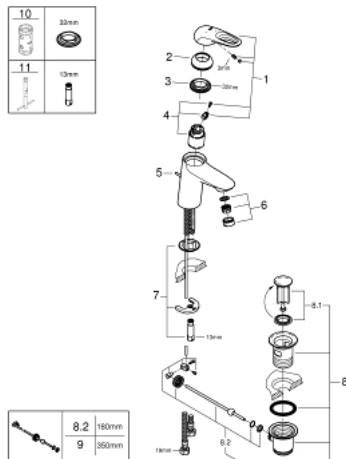

23 374 003 EUROSTYLE ΜΠΑΤΑΡΙΑ ΝΙΠΤΗΡΑ ΜΟΝΟΥ ΜΟΧΛΟΥ 1/2", S-ΜΕΓΕΘΟΣ

ΠΕΡΙΓΡΑΦΗ ΠΡΟΪΟΝΤΟΣ

- Χρώμα: chrome
- τοποθέτηση μιας οπής
- loop metal lever
- 35 mm κεραμεικός μηχανισμός
- EcoMode - cold water flow in mid-lever position saves energy
- ρυθμιζόμενος περιοριστής ρυθμός ροής
- με περιοριστή θερμοκρασίας
- Φινίρισμα GROHE LongLife
- GROHE EcoJoy - Less water, perfect flow
- μέγιστη παροχή (στα 3 bar): 5 λίτρα/λεπτό
- GROHE FastFixation installation system
- σετ αυτόματης βαλβίδας 1 1/4"
- εύκαμπτοι σωλήνες σύνδεσης

23 374 003 EUROSTYLE ΜΠΑΤΑΡΙΑ ΝΙΠΤΗΡΑ ΜΟΝΟΥ ΜΟΧΛΟΥ 1/2", S-ΜΕΓΕΘΟΣ

ΑΝΤΑΛΛΑΚΤΙΚΑ , Ιουλίου 2017 – τώρα

- 1: Λαβή (Αριθμός ανταλλακτικού 46939000)
- 2: Κάλυμμα/ τάπα (Αριθμός ανταλλακτικού 46492000)
- 3: ΒΙΔΩΤΗ ΣΥΝΔΕΣΗ ELB3/8 (Αριθμός ανταλλακτικού 46460000)
- 4: Μηχανισμός (Αριθμός ανταλλακτικού 46863000)
- 5: Ράβδος έλξης (Αριθμός ανταλλακτικού 46739000)
- 6: Φίλτρο ροής (Αριθμός ανταλλακτικού 48159000)
- 7: Σετ στήριξης (Αριθμός ανταλλακτικού 46671000)
- 8: Βαλβίδα 1 1/4" (Αριθμός ανταλλακτικού 28910000)
- 8.1: Πώμα αυτόματης βαλβίδας (Αριθμός ανταλλακτικού 07182000)
- 8.2: Σετ οριζόντιας βέργας (Αριθμός ανταλλακτικού 07052000)
- 9: Σετ οριζόντιας βέργας (Αριθμός ανταλλακτικού 07341000)*
- 10: Κλειδί (Αριθμός ανταλλακτικού 19332000)*
- 11: κλειδί συναρμολόγησης (Αριθμός ανταλλακτικού 19017000)*