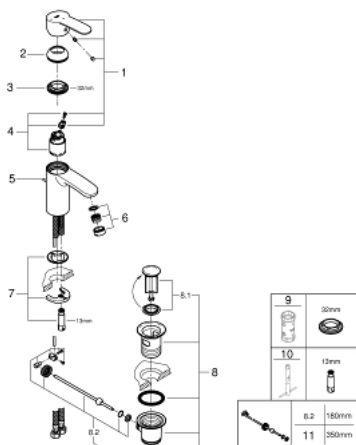

## 23 374 20E EUROSTYLE COSMOPOLITAN ΜΠΑΤΑΡΙΑ ΝΙΠΤΗΡΑ ΜΟΝΟΥ ΜΟΧΛΟΥ 1/2", S-ΜΕΓΕΘΟΣ

### ΠΕΡΙΓΡΑΦΗ ΠΡΟΪΟΝΤΟΣ

- Χρώμα: chrome
- τοποθέτηση μιας οπής
- μεταλλική λαβή
- 35 mm κεραμικός μηχανισμός
- OpenCold - cold water flow in mid-lever position
- ρυθμιζόμενος περιοριστής ρυθμός ροής
- περιοριστής θερμοκρασίας
- Φινίρισμα GROHE LongLife
- GROHE EcoJoy - Less water, perfect flow
- μέγιστη παροχή (στα 3 bar): 5 λίτρα/λεπτό
- GROHE FastFixation installation system
- σετ αυτόματης βαλβίδας 1 1/4"
- εύκαμπτοι σωλήνες σύνδεσης
- ελάχιστη προτεινόμενη πίεση 1.0 bar

### ΑΝΤΑΛΛΑΚΤΙΚΑ , Ιουλίου 2017 – τώρα

- 1: Λαβή (Αριθμός ανταλλακτικού 46829000)
- 2: Κάλυμμα/ τάπα (Αριθμός ανταλλακτικού 46492000)
- 3: ΒΙΔΩΤΗ ΣΥΝΔΕΣΗ ELB3/8 (Αριθμός ανταλλακτικού 46460000)
- 4: Μηχανισμός (Αριθμός ανταλλακτικού 46863000)
- 5: Ράβδος έλξης (Αριθμός ανταλλακτικού 46739000)
- 6: Φίλτρο ροής (Αριθμός ανταλλακτικού 48159000)
- 7: Σετ στήριξης (Αριθμός ανταλλακτικού 46671000)
- 8: Βαλβίδα 1 1/4" (Αριθμός ανταλλακτικού 28910000)
- 8.1: Πώμα αυτόματης βαλβίδας (Αριθμός ανταλλακτικού 07182000)
- 8.2: Σετ οριζόντιας βέργας (Αριθμός ανταλλακτικού 07052000)
- 9: Κλειδί (Αριθμός ανταλλακτικού 19332000)\*
- 10: κλειδί συναρμολόγησης (Αριθμός ανταλλακτικού 19017000)\*
- 11: Σετ οριζόντιας βέργας (Αριθμός ανταλλακτικού 07341000)\*