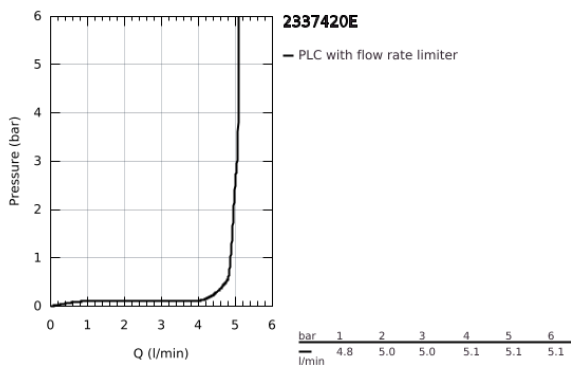

## 23 374 20E EUROSTYLE COSMOPOLITAN ΜΠΑΤΑΡΙΑ ΝΙΠΤΗΡΑ ΜΟΝΟΥ ΜΟΧΛΟΥ 1/2", S-ΜΕΓΕΘΟΣ

### ΠΕΡΙΓΡΑΦΗ ΠΡΟΪΟΝΤΟΣ

- Χρώμα: chrome
- τοποθέτηση μιας οπής
- μεταλλική λαβή
- 35 mm κεραμικός μηχανισμός
- OpenCold - cold water flow in mid-lever position
- ρυθμιζόμενος περιοριστής ρυθμός ροής
- περιοριστής θερμοκρασίας
- Φινίρισμα GROHE LongLife
- GROHE EcoJoy - Less water, perfect flow
- μέγιστη παροχή (στα 3 bar): 5 λίτρα/λεπτό
- GROHE FastFixation installation system
- σετ αυτόματης βαλβίδας 1 1/4"
- εύκαμπτοι σωλήνες σύνδεσης
- ελάχιστη προτεινόμενη πίεση 1.0 bar