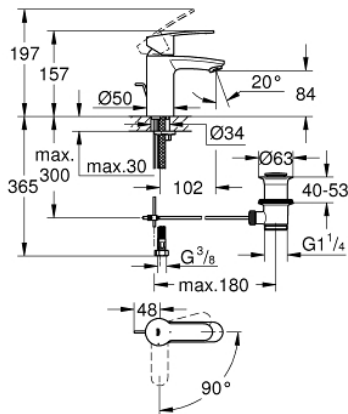

## 23 374 20E EUROSTYLE COSMOPOLITAN ΜΠΑΤΑΡΙΑ ΝΙΠΤΗΡΑ ΜΟΝΟΥ ΜΟΧΛΟΥ 1/2", S-ΜΕΓΕΘΟΣ

### ΠΕΡΙΓΡΑΦΗ ΠΡΟΪΟΝΤΟΣ

- Χρώμα: chrome
- τοποθέτηση μιας οπής
- μεταλλική λαβή
- 35 mm κεραμικός μηχανισμός
- OpenCold - cold water flow in mid-lever position
- ρυθμιζόμενος περιοριστής ρυθμός ροής
- περιοριστής θερμοκρασίας
- Φινίρισμα GROHE LongLife
- GROHE EcoJoy - Less water, perfect flow
- μέγιστη παροχή (στα 3 bar): 5 λίτρα/λεπτό
- GROHE FastFixation installation system
- σετ αυτόματης βαλβίδας 1 1/4"
- εύκαμπτοι σωλήνες σύνδεσης
- ελάχιστη προτεινόμενη πίεση 1.0 bar

### ΑΝΤΑΛΛΑΚΤΙΚΑ , Ιουλίου 2017 – τώρα

- 1: Λαβή (Αριθμός ανταλλακτικού 46829000)
- 2: Κάλυμμα/ τάπα (Αριθμός ανταλλακτικού 46492000)
- 3: ΒΙΔΩΤΗ ΣΥΝΔΕΣΗ ELB3/8 (Αριθμός ανταλλακτικού 46460000)
- 4: Μηχανισμός (Αριθμός ανταλλακτικού 46863000)
- 5: Ράβδος έλξης (Αριθμός ανταλλακτικού 46739000)
- 6: Φίλτρο ροής (Αριθμός ανταλλακτικού 48159000)
- 7: Σετ στήριξης (Αριθμός ανταλλακτικού 46671000)
- 8: Βαλβίδα 1 1/4" (Αριθμός ανταλλακτικού 28910000)
- 8.1: Πώμα αυτόματης βαλβίδας (Αριθμός ανταλλακτικού 07182000)
- 8.2: Σετ οριζόντιας βέργας (Αριθμός ανταλλακτικού 07052000)
- 9: Κλειδί (Αριθμός ανταλλακτικού 19332000)\*
- 10: κλειδί συναρμολόγησης (Αριθμός ανταλλακτικού 19017000)\*
- 11: Σετ οριζόντιας βέργας (Αριθμός ανταλλακτικού 07341000)\*