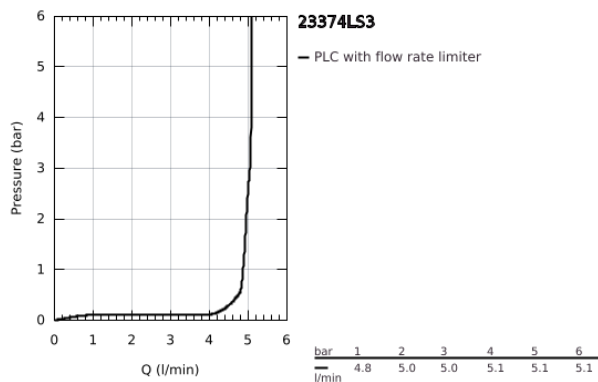

23 374 LS3 EUROSTYLE ΜΠΑΤΑΡΙΑ ΝΙΠΤΗΡΑ ΜΟΝΟΥ ΜΟΧΛΟΥ 1/2", S-ΜΕΓΕΘΟΣ

ΠΕΡΙΓΡΑΦΗ ΠΡΟΪΟΝΤΟΣ

- Χρώμα: moon white/chrome
- τοποθέτηση μιας οπής
- loop metal lever
- 35 mm κεραμεικός μηχανισμός
- EcoMode - cold water flow in mid-lever position saves energy
- ρυθμιζόμενος περιοριστής ρυθμός ροής
- με περιοριστή θερμοκρασίας
- Φινίρισμα GROHE LongLife
- GROHE EcoJoy - Less water, perfect flow
- μέγιστη παροχή (στα 3 bar): 5 λίτρα/λεπτό
- GROHE FastFixation installation system
- σετ αυτόματης βαλβίδας 1 1/4"
- εύκαμπτοι σωλήνες σύνδεσης

23 374 LS3 EUROSTYLE ΜΠΑΤΑΡΙΑ ΝΙΠΤΗΡΑ ΜΟΝΟΥ ΜΟΧΛΟΥ 1/2", S-ΜΕΓΕΘΟΣ

ΑΝΤΑΛΛΑΚΤΙΚΑ , Ιουλίου 2017 – τώρα

- 1: Λαβή (Αριθμός ανταλλακτικού 46939LS0)
- 2: Κάλυμμα/ τάπα (Αριθμός ανταλλακτικού 46492000)
- 3: ΒΙΔΩΤΗ ΣΥΝΔΕΣΗ ELB3/8 (Αριθμός ανταλλακτικού 46460000)
- 4: Μηχανισμός (Αριθμός ανταλλακτικού 46863000)
- 5: Ράβδος έλξης (Αριθμός ανταλλακτικού 46739000)
- 6: Φίλτρο ροής (Αριθμός ανταλλακτικού 48159000)
- 7: Σετ στήριξης (Αριθμός ανταλλακτικού 46671000)
- 8: Βαλβίδα 1 1/4" (Αριθμός ανταλλακτικού 28910000)
- 8.1: Πώμα αυτόματης βαλβίδας (Αριθμός ανταλλακτικού 07182000)
- 8.2: Σετ οριζόντιας βέργας (Αριθμός ανταλλακτικού 07052000)
- 9: Σετ οριζόντιας βέργας (Αριθμός ανταλλακτικού 07341000)*
- 10: Κλειδί (Αριθμός ανταλλακτικού 19332000)*
- 11: κλειδί συναρμολόγησης (Αριθμός ανταλλακτικού 19017000)*