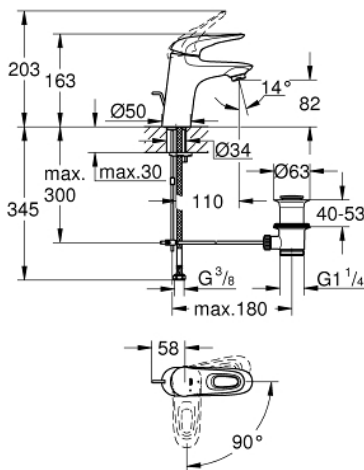

23 374 LS3 EUROSTYLE ΜΠΑΤΑΡΙΑ ΝΙΠΤΗΡΑ ΜΟΝΟΥ ΜΟΧΛΟΥ 1/2", S-ΜΕΓΕΘΟΣ

ΠΕΡΙΓΡΑΦΗ ΠΡΟΪΟΝΤΟΣ

- Χρώμα: moon white/chrome
- τοποθέτηση μιας οπής
- loop metal lever
- 35 mm κεραμεικός μηχανισμός
- EcoMode - cold water flow in mid-lever position saves energy
- ρυθμιζόμενος περιοριστής ρυθμός ροής
- με περιοριστή θερμοκρασίας
- Φινίρισμα GROHE LongLife
- GROHE EcoJoy - Less water, perfect flow
- μέγιστη παροχή (στα 3 bar): 5 λίτρα/λεπτό
- GROHE FastFixation installation system
- σετ αυτόματης βαλβίδας 1 1/4"
- εύκαμπτοι σωλήνες σύνδεσης

23 374 LS3 EUROSTYLE ΜΠΑΤΑΡΙΑ ΝΙΠΤΗΡΑ ΜΟΝΟΥ ΜΟΧΛΟΥ 1/2", S-ΜΕΓΕΘΟΣ

ΑΝΤΑΛΛΑΚΤΙΚΑ , Ιουλίου 2017 – τώρα

- 1: Λαβή (Αριθμός ανταλλακτικού 46939LS0)
- 2: Κάλυμμα/ τάπα (Αριθμός ανταλλακτικού 46492000)
- 3: ΒΙΔΩΤΗ ΣΥΝΔΕΣΗ ELB3/8 (Αριθμός ανταλλακτικού 46460000)
- 4: Μηχανισμός (Αριθμός ανταλλακτικού 46863000)
- 5: Ράβδος έλξης (Αριθμός ανταλλακτικού 46739000)
- 6: Φίλτρο ροής (Αριθμός ανταλλακτικού 48159000)
- 7: Σετ στήριξης (Αριθμός ανταλλακτικού 46671000)
- 8: Βαλβίδα 1 1/4" (Αριθμός ανταλλακτικού 28910000)
- 8.1: Πώμα αυτόματης βαλβίδας (Αριθμός ανταλλακτικού 07182000)
- 8.2: Σετ οριζόντιας βέργας (Αριθμός ανταλλακτικού 07052000)
- 9: Σετ οριζόντιας βέργας (Αριθμός ανταλλακτικού 07341000)*
- 10: Κλειδί (Αριθμός ανταλλακτικού 19332000)*
- 11: κλειδί συναρμολόγησης (Αριθμός ανταλλακτικού 19017000)*