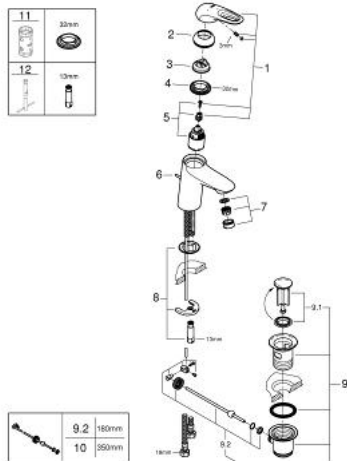

23 374 LS3 EUROSTYLE ΜΠΑΤΑΡΙΑ ΝΙΠΤΗΡΑ ΜΟΝΟΥ ΜΟΧΛΟΥ 1/2", S-ΜΕΓΕΘΟΣ

ΠΕΡΙΓΡΑΦΗ ΠΡΟΪΟΝΤΟΣ

- Χρώμα: moon white/chrome
- τοποθέτηση μιας οπής
- loop metal lever
- 35 mm κεραμεικός μηχανισμός
- EcoMode - cold water flow in mid-lever position saves energy
- ρυθμιζόμενος περιοριστής ρυθμός ροής
- με περιοριστή θερμοκρασίας
- Φινίρισμα GROHE LongLife
- GROHE EcoJoy - Less water, perfect flow
- μέγιστη παροχή (στα 3 bar): 5 λίτρα/λεπτό
- GROHE FastFixation installation system
- σετ αυτόματης βαλβίδας 1 1/4"
- εύκαμπτοι σωλήνες σύνδεσης

23 374 LS3 EUROSTYLE ΜΠΑΤΑΡΙΑ ΝΙΠΤΗΡΑ ΜΟΝΟΥ ΜΟΧΛΟΥ 1/2", S-ΜΕΓΕΘΟΣ

ΑΝΤΑΛΛΑΚΤΙΚΑ , Ιουλίου 2017 – τώρα

- 1: Λαβή (Αριθμός ανταλλακτικού 46939LS0)
- 2: Κάλυμμα/ τάπα (Αριθμός ανταλλακτικού 46492000)
- 3: ΒΙΔΩΤΗ ΣΥΝΔΕΣΗ ELB3/8 (Αριθμός ανταλλακτικού 46460000)
- 4: Μηχανισμός (Αριθμός ανταλλακτικού 46863000)
- 5: Ράβδος έλξης (Αριθμός ανταλλακτικού 46739000)
- 6: Φίλτρο ροής (Αριθμός ανταλλακτικού 48159000)
- 7: Σετ στήριξης (Αριθμός ανταλλακτικού 46671000)
- 8: Βαλβίδα 1 1/4" (Αριθμός ανταλλακτικού 28910000)
- 8.1: Πώμα αυτόματης βαλβίδας (Αριθμός ανταλλακτικού 07182000)
- 8.2: Σετ οριζόντιας βέργας (Αριθμός ανταλλακτικού 07052000)
- 9: Σετ οριζόντιας βέργας (Αριθμός ανταλλακτικού 07341000)*
- 10: Κλειδί (Αριθμός ανταλλακτικού 19332000)*
- 11: κλειδί συναρμολόγησης (Αριθμός ανταλλακτικού 19017000)*