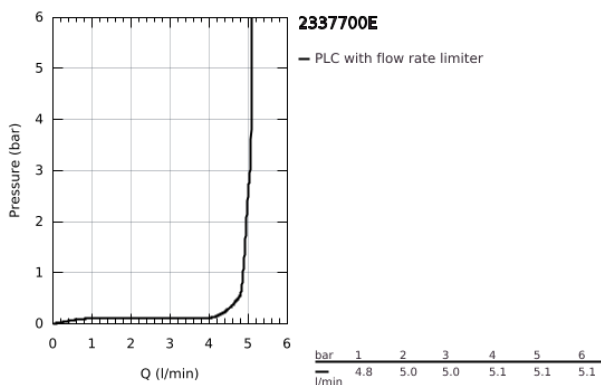

23 377 00E EUROSART COSMOPOLITAN ΜΠΑΤΑΡΙΑ ΝΙΠΤΗΡΑ ΜΟΝΟΥ ΜΟΧΛΟΥ 1/2", S-ΜΕΓΕΘΟΣ

ΠΕΡΙΓΡΑΦΗ ΠΡΟΪΟΝΤΟΣ

- Χρώμα: chrome
- τοποθέτηση μιας οπής
- μεταλλική λαβή
- 35 mm κεραμικός μηχανισμός
- OpenCold - cold water flow in mid-lever position
- ρυθμιζόμενος περιοριστής ρυθμός ροής
- περιοριστής θερμοκρασίας
- Φινίρισμα GROHE LongLife
- GROHE EcoJoy - Less water, perfect flow
- μέγιστη παροχή (στα 3 bar): 5 λίτρα/λεπτό
- GROHE FastFixation installation system
- σετ αυτόματης βαλβίδας 1 1/4"
- εύκαμπτοι σωλήνες σύνδεσης

23 377 00E EUROSART COSMOPOLITAN ΜΠΑΤΑΡΙΑ ΝΙΠΤΗΡΑ ΜΟΝΟΥ ΜΟΧΛΟΥ 1/2", S-ΜΕΓΕΘΟΣ

ΑΝΤΑΛΛΑΚΤΙΚΑ , Αυγούστου 2017 – τώρα

- 1: Λαβή (Αριθμός ανταλλακτικού 46828000)
- 2: Κάλυμμα/ τάπα (Αριθμός ανταλλακτικού 46492000)
- 3: ΒΙΔΩΤΗ ΣΥΝΔΕΣΗ ELB3/8 (Αριθμός ανταλλακτικού 46460000)
- 4: Μηχανισμός (Αριθμός ανταλλακτικού 46863000)
- 5: Φίλτρο ροής (Αριθμός ανταλλακτικού 48159000)
- 6: Ράβδος έλξης (Αριθμός ανταλλακτικού 46739000)
- 7: Σετ στήριξης (Αριθμός ανταλλακτικού 46671000)
- 8: Βαλβίδα 1 1/4" (Αριθμός ανταλλακτικού 28910000)
- 8.1: Πώμα αυτόματης βαλβίδας (Αριθμός ανταλλακτικού 07182000)
- 8.2: Σετ οριζόντιας βέργας (Αριθμός ανταλλακτικού 07052000)
- 9: Κλειδί (Αριθμός ανταλλακτικού 19332000)*
- 10: κλειδί συναρμολόγησης (Αριθμός ανταλλακτικού 19017000)*
- 11: Σετ οριζόντιας βέργας (Αριθμός ανταλλακτικού 07341000)*