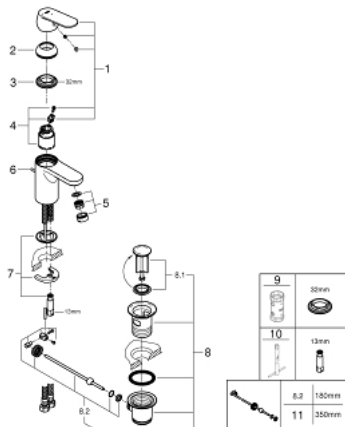

23 377 00E EUROSART COSMOPOLITAN ΜΠΑΤΑΡΙΑ ΝΙΠΤΗΡΑ ΜΟΝΟΥ ΜΟΧΛΟΥ 1/2", S-ΜΕΓΕΘΟΣ

ΠΕΡΙΓΡΑΦΗ ΠΡΟΪΟΝΤΟΣ

- Χρώμα: chrome
- τοποθέτηση μιας οπής
- μεταλλική λαβή
- 35 mm κεραμικός μηχανισμός
- OpenCold - cold water flow in mid-lever position
- ρυθμιζόμενος περιοριστής ρυθμός ροής
- περιοριστής θερμοκρασίας
- Φινίρισμα GROHE LongLife
- GROHE EcoJoy - Less water, perfect flow
- μέγιστη παροχή (στα 3 bar): 5 λίτρα/λεπτό
- GROHE FastFixation installation system
- σετ αυτόματης βαλβίδας 1 1/4"
- εύκαμπτοι σωλήνες σύνδεσης

23 377 00E EUROSART COSMOPOLITAN ΜΠΑΤΑΡΙΑ ΝΙΠΤΗΡΑ ΜΟΝΟΥ ΜΟΧΛΟΥ 1/2", S-ΜΕΓΕΘΟΣ

ΑΝΤΑΛΛΑΚΤΙΚΑ , Αυγούστου 2017 – τώρα

- 1: Λαβή (Αριθμός ανταλλακτικού 46828000)
- 2: Κάλυμμα/ τάπα (Αριθμός ανταλλακτικού 46492000)
- 3: ΒΙΔΩΤΗ ΣΥΝΔΕΣΗ ELB3/8 (Αριθμός ανταλλακτικού 46460000)
- 4: Μηχανισμός (Αριθμός ανταλλακτικού 46863000)
- 5: Φίλτρο ροής (Αριθμός ανταλλακτικού 48159000)
- 6: Ράβδος έλξης (Αριθμός ανταλλακτικού 46739000)
- 7: Σετ στήριξης (Αριθμός ανταλλακτικού 46671000)
- 8: Βαλβίδα 1 1/4" (Αριθμός ανταλλακτικού 28910000)
- 8.1: Πώμα αυτόματης βαλβίδας (Αριθμός ανταλλακτικού 07182000)
- 8.2: Σετ οριζόντιας βέργας (Αριθμός ανταλλακτικού 07052000)
- 9: Κλειδί (Αριθμός ανταλλακτικού 19332000)*
- 10: κλειδί συναρμολόγησης (Αριθμός ανταλλακτικού 19017000)*
- 11: Σετ οριζόντιας βέργας (Αριθμός ανταλλακτικού 07341000)*