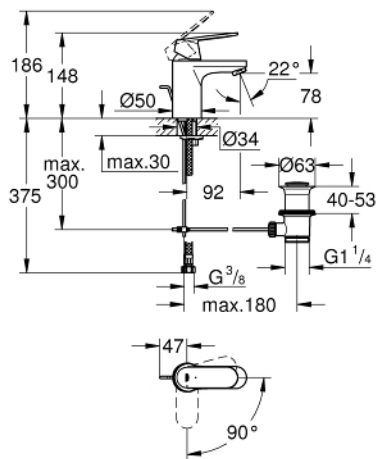

23 377 00E EUROSART COSMOPOLITAN ΜΠΑΤΑΡΙΑ ΝΙΠΤΗΡΑ ΜΟΝΟΥ ΜΟΧΛΟΥ 1/2", S-ΜΕΓΕΘΟΣ

ΠΕΡΙΓΡΑΦΗ ΠΡΟΪΟΝΤΟΣ

- Χρώμα: chrome
- τοποθέτηση μιας οπής
- μεταλλική λαβή
- 35 mm κεραμικός μηχανισμός
- OpenCold - cold water flow in mid-lever position
- ρυθμιζόμενος περιοριστής ρυθμός ροής
- περιοριστής θερμοκρασίας
- Φινίρισμα GROHE LongLife
- GROHE EcoJoy - Less water, perfect flow
- μέγιστη παροχή (στα 3 bar): 5 λίτρα/λεπτό
- GROHE FastFixation installation system
- σετ αυτόματης βαλβίδας 1 1/4"
- εύκαμπτοι σωλήνες σύνδεσης

23 377 00E EUROSART COSMOPOLITAN ΜΠΑΤΑΡΙΑ ΝΙΠΤΗΡΑ ΜΟΝΟΥ ΜΟΧΛΟΥ 1/2", S-ΜΕΓΕΘΟΣ

ΑΝΤΑΛΛΑΚΤΙΚΑ , Αυγούστου 2017 – τώρα

- 1: Λαβή (Αριθμός ανταλλακτικού 46828000)
- 2: Κάλυμμα/ τάπα (Αριθμός ανταλλακτικού 46492000)
- 3: ΒΙΔΩΤΗ ΣΥΝΔΕΣΗ ELB3/8 (Αριθμός ανταλλακτικού 46460000)
- 4: Μηχανισμός (Αριθμός ανταλλακτικού 46863000)
- 5: Φίλτρο ροής (Αριθμός ανταλλακτικού 48159000)
- 6: Ράβδος έλξης (Αριθμός ανταλλακτικού 46739000)
- 7: Σετ στήριξης (Αριθμός ανταλλακτικού 46671000)
- 8: Βαλβίδα 1 1/4" (Αριθμός ανταλλακτικού 28910000)
- 8.1: Πώμα αυτόματης βαλβίδας (Αριθμός ανταλλακτικού 07182000)
- 8.2: Σετ οριζόντιας βέργας (Αριθμός ανταλλακτικού 07052000)
- 9: Κλειδί (Αριθμός ανταλλακτικού 19332000)*
- 10: κλειδί συναρμολόγησης (Αριθμός ανταλλακτικού 19017000)*
- 11: Σετ οριζόντιας βέργας (Αριθμός ανταλλακτικού 07341000)*