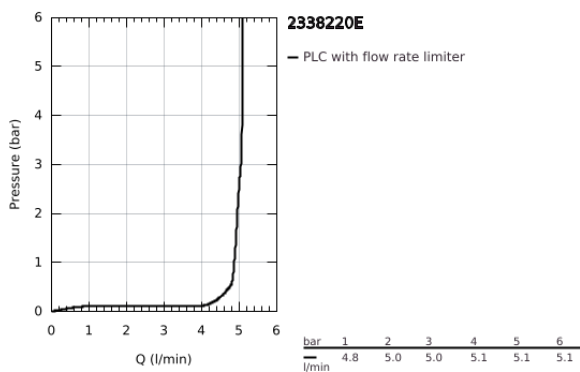

23 382 20E EURODISC COSMOPOLITAN ΜΠΑΤΑΡΙΑ ΝΙΠΤΗΡΑ ΜΟΝΟΥ ΜΟΧΛΟΥ 1/2", S-ΜΕΓΕΘΟΣ

ΠΕΡΙΓΡΑΦΗ ΠΡΟΪΟΝΤΟΣ

- Χρώμα: chrome
- τοποθέτηση μιας οπής
- μεταλλική λαβή
- 35 mm κεραμικός μηχανισμός
- EcoMode - cold water flow in mid-lever position saves energy
- ρυθμιζόμενος περιοριστής ρυθμός ροής
- ρυθμιζόμενος ελάχιστος ρυθμός ροής περίπου 2.5 λίτρα/λεπτό
- περιοριστής θερμοκρασίας
- Φινίρισμα GROHE LongLife
- GROHE EcoJoy - Less water, perfect flow
- μέγιστη παροχή (στα 3 bar): 5 λίτρα/λεπτό
- GROHE FastFixation installation system
- λείο σώμα
- εύκαμπτοι σωλήνες σύνδεσης
- ελάχιστη προτεινόμενη πίεση 1.0 bar

23 382 20E EURODISC COSMOPOLITAN ΜΠΑΤΑΡΙΑ ΝΙΠΤΗΡΑ ΜΟΝΟΥ ΜΟΧΛΟΥ 1/2", S-ΜΕΓΕΘΟΣ

ΑΝΤΑΛΛΑΚΤΙΚΑ , Οκτωβρίου 2012 – τώρα

- 1: Λαβή (Αριθμός ανταλλακτικού 46864000)
- 2: Κάλυμμα/ τάπα (Αριθμός ανταλλακτικού 46492000)
- 3: Περιοριστής θερμοκρασίας (Αριθμός ανταλλακτικού 46375000)
- 4: ΒΙΔΩΤΗ ΣΥΝΔΕΣΗ ELB3/8 (Αριθμός ανταλλακτικού 46460000)
- 5: Μηχανισμός (Αριθμός ανταλλακτικού 46863000)
- 6: Laminaρ Φίλτρο ροής (Αριθμός ανταλλακτικού 64450000)
- 7: Σετ στήριξης (Αριθμός ανταλλακτικού 46645000)
- 8: κλειδί συναρμολόγησης (Αριθμός ανταλλακτικού 19017000)*
- 9: Κλειδί (Αριθμός ανταλλακτικού 19332000)*