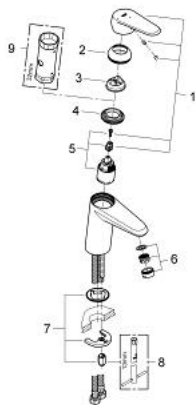

23 382 20E EURODISC COSMOPOLITAN ΜΠΑΤΑΡΙΑ ΝΙΠΤΗΡΑ ΜΟΝΟΥ ΜΟΧΛΟΥ 1/2", S-ΜΕΓΕΘΟΣ

ΠΕΡΙΓΡΑΦΗ ΠΡΟΪΟΝΤΟΣ

- Χρώμα: chrome
- τοποθέτηση μιας οπής
- μεταλλική λαβή
- 35 mm κεραμικός μηχανισμός
- EcoMode - cold water flow in mid-lever position saves energy
- ρυθμιζόμενος περιοριστής ρυθμός ροής
- ρυθμιζόμενος ελάχιστος ρυθμός ροής περίπου 2.5 λίτρα/λεπτό
- περιοριστής θερμοκρασίας
- Φινίρισμα GROHE LongLife
- GROHE EcoJoy - Less water, perfect flow
- μέγιστη παροχή (στα 3 bar): 5 λίτρα/λεπτό
- GROHE FastFixation installation system
- λείο σώμα
- εύκαμπτοι σωλήνες σύνδεσης
- ελάχιστη προτεινόμενη πίεση 1.0 bar

23 382 20E EURODISC COSMOPOLITAN ΜΠΑΤΑΡΙΑ ΝΙΠΤΗΡΑ ΜΟΝΟΥ ΜΟΧΛΟΥ 1/2", S-ΜΕΓΕΘΟΣ

ΑΝΤΑΛΛΑΚΤΙΚΑ , Οκτωβρίου 2012 – τώρα

- 1: Λαβή (Αριθμός ανταλλακτικού 46864000)
- 2: Κάλυμμα/ τάπα (Αριθμός ανταλλακτικού 46492000)
- 3: Περιοριστής θερμοκρασίας (Αριθμός ανταλλακτικού 46375000)
- 4: ΒΙΔΩΤΗ ΣΥΝΔΕΣΗ ELB3/8 (Αριθμός ανταλλακτικού 46460000)
- 5: Μηχανισμός (Αριθμός ανταλλακτικού 46863000)
- 6: Laminaρ Φίλτρο ροής (Αριθμός ανταλλακτικού 64450000)
- 7: Σετ στήριξης (Αριθμός ανταλλακτικού 46645000)
- 8: κλειδί συναρμολόγησης (Αριθμός ανταλλακτικού 19017000)*
- 9: Κλειδί (Αριθμός ανταλλακτικού 19332000)*