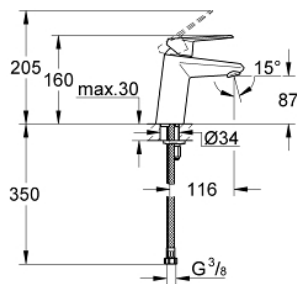

23 382 20E EURODISC COSMOPOLITAN ΜΠΑΤΑΡΙΑ ΝΙΠΤΗΡΑ ΜΟΝΟΥ ΜΟΧΛΟΥ 1/2", S-ΜΕΓΕΘΟΣ

ΠΕΡΙΓΡΑΦΗ ΠΡΟΪΟΝΤΟΣ

- Χρώμα: chrome
- τοποθέτηση μιας οπής
- μεταλλική λαβή
- 35 mm κεραμικός μηχανισμός
- EcoMode - cold water flow in mid-lever position saves energy
- ρυθμιζόμενος περιοριστής ρυθμός ροής
- ρυθμιζόμενος ελάχιστος ρυθμός ροής περίπου 2.5 λίτρα/λεπτό
- περιοριστής θερμοκρασίας
- Φινίρισμα GROHE LongLife
- GROHE EcoJoy - Less water, perfect flow
- μέγιστη παροχή (στα 3 bar): 5 λίτρα/λεπτό
- GROHE FastFixation installation system
- λείο σώμα
- εύκαμπτοι σωλήνες σύνδεσης
- ελάχιστη προτεινόμενη πίεση 1.0 bar

23 382 20E EURODISC COSMOPOLITAN ΜΠΑΤΑΡΙΑ ΝΙΠΤΗΡΑ ΜΟΝΟΥ ΜΟΧΛΟΥ 1/2", S-ΜΕΓΕΘΟΣ

ΑΝΤΑΛΛΑΚΤΙΚΑ , Οκτωβρίου 2012 – τώρα

- 1: Λαβή (Αριθμός ανταλλακτικού 46864000)
- 2: Κάλυμμα/ τάπα (Αριθμός ανταλλακτικού 46492000)
- 3: Περιοριστής θερμοκρασίας (Αριθμός ανταλλακτικού 46375000)
- 4: ΒΙΔΩΤΗ ΣΥΝΔΕΣΗ ELB3/8 (Αριθμός ανταλλακτικού 46460000)
- 5: Μηχανισμός (Αριθμός ανταλλακτικού 46863000)
- 6: Laminaρ Φίλτρο ροής (Αριθμός ανταλλακτικού 64450000)
- 7: Σετ στήριξης (Αριθμός ανταλλακτικού 46645000)
- 8: κλειδί συναρμολόγησης (Αριθμός ανταλλακτικού 19017000)*
- 9: Κλειδί (Αριθμός ανταλλακτικού 19332000)*