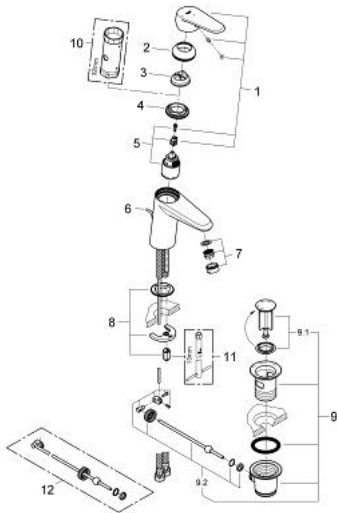

## 23 384 20E EURODISC COSMOPOLITAN ΜΠΑΤΑΡΙΑ ΝΙΠΤΗΡΑ ΜΟΝΟΥ ΜΟΧΛΟΥ 1/2", S-ΜΕΓΕΘΟΣ

### ΠΕΡΙΓΡΑΦΗ ΠΡΟΪΟΝΤΟΣ

- Χρώμα: chrome
- τοποθέτηση μιας οπής
- μεταλλική λαβή
- 35 mm κεραμικός μηχανισμός
- EcoMode - cold water flow in mid-lever position saves energy
- ρυθμιζόμενος περιοριστής ρυθμός ροής
- περιοριστής θερμοκρασίας
- Φινίρισμα GROHE LongLife
- GROHE EcoJoy - Less water, perfect flow
- μέγιστη παροχή (στα 3 bar): 5 λίτρα/λεπτό
- GROHE FastFixation installation system
- σετ αυτόματης βαλβίδας 1 1/4"
- εύκαμπτοι σωλήνες σύνδεσης

### ΑΝΤΑΛΛΑΚΤΙΚΑ , Οκτωβρίου 2012 – τώρα

- 1: Λαβή (Αριθμός ανταλλακτικού 46864000)
- 2: Κάλυμμα/ τάπα (Αριθμός ανταλλακτικού 46492000)
- 3: Περιοριστής θερμοκρασίας (Αριθμός ανταλλακτικού 46375000)
- 4: ΒΙΔΩΤΗ ΣΥΝΔΕΣΗ ELB3/8 (Αριθμός ανταλλακτικού 46460000)
- 5: Μηχανισμός (Αριθμός ανταλλακτικού 46863000)
- 6: Ράβδος έλξης (Αριθμός ανταλλακτικού 46739000)
- 7: Laminaρ Φίλτρο ροής (Αριθμός ανταλλακτικού 64450000)
- 8: Σετ στήριξης (Αριθμός ανταλλακτικού 46645000)
- 9: Βαλβίδα 1 1/4" (Αριθμός ανταλλακτικού 28910000)
- 9.1: Πώμα αυτόματης βαλβίδας (Αριθμός ανταλλακτικού 07182000)
- 9.2: Σετ οριζόντιας βέργας (Αριθμός ανταλλακτικού 07052000)
- 10: Κλειδί (Αριθμός ανταλλακτικού 19332000)\*
- 11: κλειδί συναρμολόγησης (Αριθμός ανταλλακτικού 19017000)\*
- 12: Σετ οριζόντιας βέργας (Αριθμός ανταλλακτικού 07341000)\*