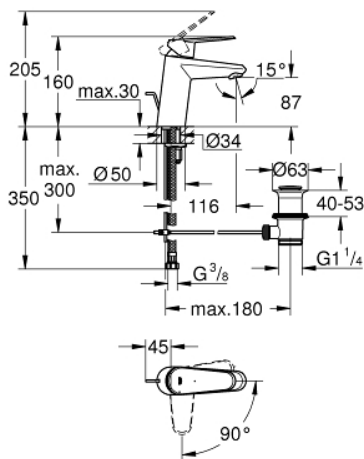

## 23 384 20E EURODISC COSMOPOLITAN ΜΠΑΤΑΡΙΑ ΝΙΠΤΗΡΑ ΜΟΝΟΥ ΜΟΧΛΟΥ 1/2", S-ΜΕΓΕΘΟΣ

### ΠΕΡΙΓΡΑΦΗ ΠΡΟΪΟΝΤΟΣ

- Χρώμα: chrome
- τοποθέτηση μιας οπής
- μεταλλική λαβή
- 35 mm κεραμικός μηχανισμός
- EcoMode - cold water flow in mid-lever position saves energy
- ρυθμιζόμενος περιοριστής ρυθμός ροής
- περιοριστής θερμοκρασίας
- Φινίρισμα GROHE LongLife
- GROHE EcoJoy - Less water, perfect flow
- μέγιστη παροχή (στα 3 bar): 5 λίτρα/λεπτό
- GROHE FastFixation installation system
- σετ αυτόματης βαλβίδας 1 1/4"
- εύκαμπτοι σωλήνες σύνδεσης

### ΑΝΤΑΛΛΑΚΤΙΚΑ , Οκτωβρίου 2012 – τώρα

- 1: Λαβή (Αριθμός ανταλλακτικού 46864000)
- 2: Κάλυμμα/ τάπα (Αριθμός ανταλλακτικού 46492000)
- 3: Περιοριστής θερμοκρασίας (Αριθμός ανταλλακτικού 46375000)
- 4: ΒΙΔΩΤΗ ΣΥΝΔΕΣΗ ELB3/8 (Αριθμός ανταλλακτικού 46460000)
- 5: Μηχανισμός (Αριθμός ανταλλακτικού 46863000)
- 6: Ράβδος έλξης (Αριθμός ανταλλακτικού 46739000)
- 7: Laminaρ Φίλτρο ροής (Αριθμός ανταλλακτικού 64450000)
- 8: Σετ στήριξης (Αριθμός ανταλλακτικού 46645000)
- 9: Βαλβίδα 1 1/4" (Αριθμός ανταλλακτικού 28910000)
- 9.1: Πώμα αυτόματης βαλβίδας (Αριθμός ανταλλακτικού 07182000)
- 9.2: Σετ οριζόντιας βέργας (Αριθμός ανταλλακτικού 07052000)
- 10: Κλειδί (Αριθμός ανταλλακτικού 19332000)\*
- 11: κλειδί συναρμολόγησης (Αριθμός ανταλλακτικού 19017000)\*
- 12: Σετ οριζόντιας βέργας (Αριθμός ανταλλακτικού 07341000)\*