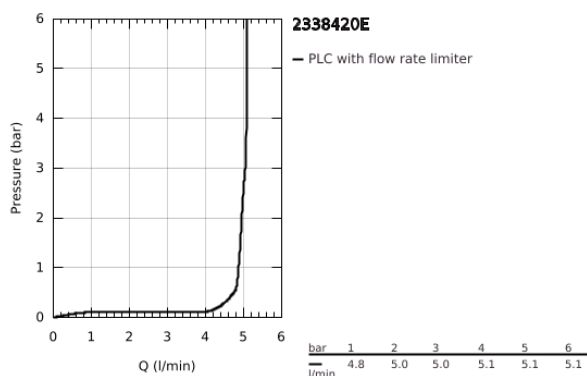

## 23 384 20E EURODISC COSMOPOLITAN ΜΠΑΤΑΡΙΑ ΝΙΠΤΗΡΑ ΜΟΝΟΥ ΜΟΧΛΟΥ 1/2", S-ΜΕΓΕΘΟΣ

### ΠΕΡΙΓΡΑΦΗ ΠΡΟΪΟΝΤΟΣ

- Χρώμα: chrome
- τοποθέτηση μιας οπής
- μεταλλική λαβή
- 35 mm κεραμικός μηχανισμός
- EcoMode - cold water flow in mid-lever position saves energy
- ρυθμιζόμενος περιοριστής ρυθμός ροής
- περιοριστής θερμοκρασίας
- Φινίρισμα GROHE LongLife
- GROHE EcoJoy - Less water, perfect flow
- μέγιστη παροχή (στα 3 bar): 5 λίτρα/λεπτό
- GROHE FastFixation installation system
- σετ αυτόματης βαλβίδας 1 1/4"
- εύκαμπτοι σωλήνες σύνδεσης