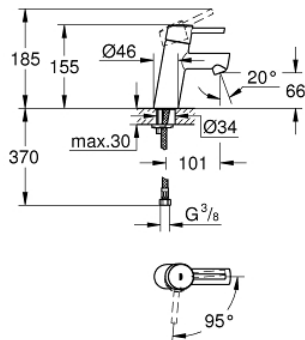

23 385 10E CONCETTO ΜΠΑΤΑΡΙΑ ΝΙΠΤΗΡΑ ΜΟΝΟΥ ΜΟΧΛΟΥ 1/2", S-ΜΕΓΕΘΟΣ

ΠΕΡΙΓΡΑΦΗ ΠΡΟΪΟΝΤΟΣ

- Χρώμα: chrome
- μεταλλική λαβή
- τοποθέτηση μιας οπής
- GROHE SilkMove με κεραμικό μηχανισμό 28 mm
- OpenCold - cold water flow in mid-lever position
- ρυθμιζόμενος περιοριστής ρυθμός ροής
- με περιοριστή θερμοκρασίας
- Φινιρίσμα GROHE LongLife
- GROHE EcoJoy - Less water, perfect flow
- μέγιστη παροχή (στα 3 bar): 5 λίτρα/λεπτό
- GROHE FastFixation installation system
- λείο σώμα
- εύκαμπτοι σωλήνες σύνδεσης

23 385 10E **CONCETTO ΜΠΑΤΑΡΙΑ ΝΙΠΤΗΡΑ ΜΟΝΟΥ ΜΟΧΛΟΥ 1/2", S-ΜΕΓΕΘΟΣ**

ΑΝΤΑΛΛΑΚΤΙΚΑ, Δεκεμβρίου 2012 – τώρα

- 1: Λαβή (Αριθμός ανταλλακτικού 46869000)
- 2: Δακτύλιος στερέωσης (Αριθμός ανταλλακτικού 46715000)
- 3: Μηχανισμός (Αριθμός ανταλλακτικού 46580000)
- 4: Φίλτρο ροής (Αριθμός ανταλλακτικού 13935000)
- 5: Σετ στήριξης (Αριθμός ανταλλακτικού 46249000)
- 6: κλειδί συναρμολόγησης (Αριθμός ανταλλακτικού 19017000)*
- 7: Base plate (Αριθμός ανταλλακτικού 48165000)*