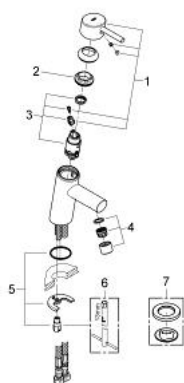

23 385 10E CONCETTO ΜΠΑΤΑΡΙΑ ΝΙΠΤΗΡΑ ΜΟΝΟΥ ΜΟΧΛΟΥ 1/2", S-ΜΕΓΕΘΟΣ

ΠΕΡΙΓΡΑΦΗ ΠΡΟΪΟΝΤΟΣ

- Χρώμα: chrome
- μεταλλική λαβή
- τοποθέτηση μιας οπής
- GROHE SilkMove με κεραμικό μηχανισμό 28 mm
- OpenCold - cold water flow in mid-lever position
- ρυθμιζόμενος περιοριστής ρυθμός ροής
- με περιοριστή θερμοκρασίας
- Φινιρίσμα GROHE LongLife
- GROHE EcoJoy - Less water, perfect flow
- μέγιστη παροχή (στα 3 bar): 5 λίτρα/λεπτό
- GROHE FastFixation installation system
- λείο σώμα
- εύκαμπτοι σωλήνες σύνδεσης

23 385 10E **CONCETTO ΜΠΑΤΑΡΙΑ ΝΙΠΤΗΡΑ ΜΟΝΟΥ ΜΟΧΛΟΥ 1/2", S-ΜΕΓΕΘΟΣ**

ΑΝΤΑΛΛΑΚΤΙΚΑ, Δεκεμβρίου 2012 – τώρα

- 1: Λαβή (Αριθμός ανταλλακτικού 46869000)
- 2: Δακτύλιος στερέωσης (Αριθμός ανταλλακτικού 46715000)
- 3: Μηχανισμός (Αριθμός ανταλλακτικού 46580000)
- 4: Φίλτρο ροής (Αριθμός ανταλλακτικού 13935000)
- 5: Σετ στήριξης (Αριθμός ανταλλακτικού 46249000)
- 6: κλειδί συναρμολόγησης (Αριθμός ανταλλακτικού 19017000)*
- 7: Base plate (Αριθμός ανταλλακτικού 48165000)*