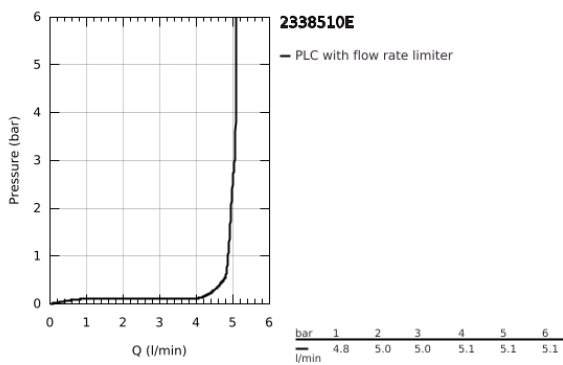

23 385 10E CONCETTO ΜΠΑΤΑΡΙΑ ΝΙΠΤΗΡΑ ΜΟΝΟΥ ΜΟΧΛΟΥ 1/2", S-ΜΕΓΕΘΟΣ

ΠΕΡΙΓΡΑΦΗ ΠΡΟΪΟΝΤΟΣ

- Χρώμα: chrome
- μεταλλική λαβή
- τοποθέτηση μιας οπής
- GROHE SilkMove με κεραμικό μηχανισμό 28 mm
- OpenCold - cold water flow in mid-lever position
- ρυθμιζόμενος περιοριστής ρυθμός ροής
- με περιοριστή θερμοκρασίας
- Φινιρίσμα GROHE LongLife
- GROHE EcoJoy - Less water, perfect flow
- μέγιστη παροχή (στα 3 bar): 5 λίτρα/λεπτό
- GROHE FastFixation installation system
- λείο σώμα
- εύκαμπτοι σωλήνες σύνδεσης

23 385 10E **CONCETTO ΜΠΑΤΑΡΙΑ ΝΙΠΤΗΡΑ ΜΟΝΟΥ ΜΟΧΛΟΥ 1/2", S-ΜΕΓΕΘΟΣ**

ΑΝΤΑΛΛΑΚΤΙΚΑ, Δεκεμβρίου 2012 – τώρα

- 1: Λαβή (Αριθμός ανταλλακτικού 46869000)
- 2: Δακτύλιος στερέωσης (Αριθμός ανταλλακτικού 46715000)
- 3: Μηχανισμός (Αριθμός ανταλλακτικού 46580000)
- 4: Φίλτρο ροής (Αριθμός ανταλλακτικού 13935000)
- 5: Σετ στήριξης (Αριθμός ανταλλακτικού 46249000)
- 6: κλειδί συναρμολόγησης (Αριθμός ανταλλακτικού 19017000)*
- 7: Base plate (Αριθμός ανταλλακτικού 48165000)*