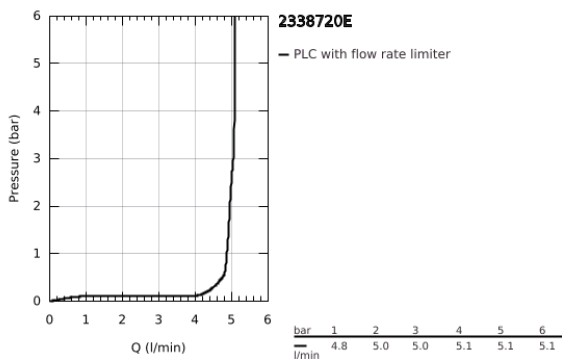

## 23 387 20E EUROSTYLE COSMOPOLITAN ΜΠΑΤΑΡΙΑ ΝΙΠΤΗΡΑ ΜΟΝΟΥ ΜΟΧΛΟΥ 1/2", S-ΜΕΓΕΘΟΣ

### ΠΕΡΙΓΡΑΦΗ ΠΡΟΪΟΝΤΟΣ

- Χρώμα: chrome
- τοποθέτηση μιας οπής
- μεταλλική λαβή
- GROHE SilkMove με κεραμικό μηχανισμό 28 mm
- OpenCold - cold water flow in mid-lever position
- με περιοριστή θερμοκρασίας
- Φινίρισμα GROHE LongLife
- GROHE EcoJoy - Less water, perfect flow
- μέγιστη παροχή (στα 3 bar): 5 λίτρα/λεπτό
- GROHE FastFixation installation system
- σετ αυτόματης βαλβίδας 1 1/4"
- εύκαμπτοι σωλήνες σύνδεσης
- ελάχιστη προτεινόμενη πίεση 1.0 bar