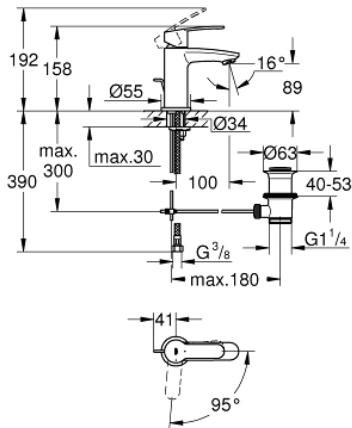

## 23 387 20E EUROSTYLE COSMOPOLITAN ΜΠΑΤΑΡΙΑ ΝΙΠΤΗΡΑ ΜΟΝΟΥ ΜΟΧΛΟΥ 1/2", S-ΜΕΓΕΘΟΣ

### ΠΕΡΙΓΡΑΦΗ ΠΡΟΪΟΝΤΟΣ

- Χρώμα: chrome
- τοποθέτηση μιας οπής
- μεταλλική λαβή
- GROHE SilkMove με κεραμικό μηχανισμό 28 mm
- OpenCold - cold water flow in mid-lever position
- με περιοριστή θερμοκρασίας
- Φινίρισμα GROHE LongLife
- GROHE EcoJoy - Less water, perfect flow
- μέγιστη παροχή (στα 3 bar): 5 λίτρα/λεπτό
- GROHE FastFixation installation system
- σετ αυτόματης βαλβίδας 1 1/4"
- εύκαμπτοι σωλήνες σύνδεσης
- ελάχιστη προτεινόμενη πίεση 1.0 bar

### ΑΝΤΑΛΛΑΚΤΙΚΑ , Δεκεμβρίου 2012 – τώρα

- 1: Λαβή (Αριθμός ανταλλακτικού 46868000)
- 2: Δακτύλιος στερέωσης (Αριθμός ανταλλακτικού 46715000)
- 3: Μηχανισμός (Αριθμός ανταλλακτικού 46580000)
- 4: Ράβδος έλξης (Αριθμός ανταλλακτικού 46739000)
- 5: Lamina Φίλτρο ροής (Αριθμός ανταλλακτικού 64450000)
- 6: ΔΑΚΤΥΛΙΟΣ ΚΕΝΤΡΑΡΙΣΜΑΤΟΣ (Αριθμός ανταλλακτικού 46719000)
- 7: Base plate (Αριθμός ανταλλακτικού 48165000)
- 8: Σετ στήριξης (Αριθμός ανταλλακτικού 46671000)
- 9: Βαλβίδα 1 1/4" (Αριθμός ανταλλακτικού 28910000)
- 9.1: Πώμα αυτόματης βαλβίδας (Αριθμός ανταλλακτικού 07182000)
- 9.2: Σετ οριζόντιας βέργας (Αριθμός ανταλλακτικού 07052000)
- 10: κλειδί συναρμολόγησης (Αριθμός ανταλλακτικού 19017000)\*
- 11: Σετ οριζόντιας βέργας (Αριθμός ανταλλακτικού 07341000)\*