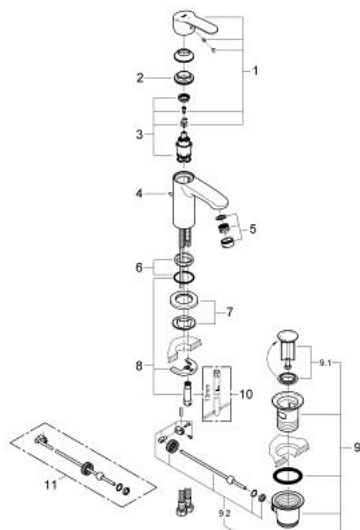

## 23 387 20E EUROSTYLE COSMOPOLITAN ΜΠΑΤΑΡΙΑ ΝΙΠΤΗΡΑ ΜΟΝΟΥ ΜΟΧΛΟΥ 1/2", S-ΜΕΓΕΘΟΣ

### ΠΕΡΙΓΡΑΦΗ ΠΡΟΪΟΝΤΟΣ

- Χρώμα: chrome
- τοποθέτηση μιας οπής
- μεταλλική λαβή
- GROHE SilkMove με κεραμικό μηχανισμό 28 mm
- OpenCold - cold water flow in mid-lever position
- με περιοριστή θερμοκρασίας
- Φινίρισμα GROHE LongLife
- GROHE EcoJoy - Less water, perfect flow
- μέγιστη παροχή (στα 3 bar): 5 λίτρα/λεπτό
- GROHE FastFixation installation system
- σετ αυτόματης βαλβίδας 1 1/4"
- εύκαμπτοι σωλήνες σύνδεσης
- ελάχιστη προτεινόμενη πίεση 1.0 bar

### ΑΝΤΑΛΛΑΚΤΙΚΑ , Δεκεμβρίου 2012 – τώρα

- 1: Λαβή (Αριθμός ανταλλακτικού 46868000)
- 2: Δακτύλιος στερέωσης (Αριθμός ανταλλακτικού 46715000)
- 3: Μηχανισμός (Αριθμός ανταλλακτικού 46580000)
- 4: Ράβδος έλξης (Αριθμός ανταλλακτικού 46739000)
- 5: Lamina Φίλτρο ροής (Αριθμός ανταλλακτικού 64450000)
- 6: ΔΑΚΤΥΛΙΟΣ ΚΕΝΤΡΑΡΙΣΜΑΤΟΣ (Αριθμός ανταλλακτικού 46719000)
- 7: Base plate (Αριθμός ανταλλακτικού 48165000)
- 8: Σετ στήριξης (Αριθμός ανταλλακτικού 46671000)
- 9: Βαλβίδα 1 1/4" (Αριθμός ανταλλακτικού 28910000)
- 9.1: Πώμα αυτόματης βαλβίδας (Αριθμός ανταλλακτικού 07182000)
- 9.2: Σετ οριζόντιας βέργας (Αριθμός ανταλλακτικού 07052000)
- 10: κλειδί συναρμολόγησης (Αριθμός ανταλλακτικού 19017000)\*
- 11: Σετ οριζόντιας βέργας (Αριθμός ανταλλακτικού 07341000)\*