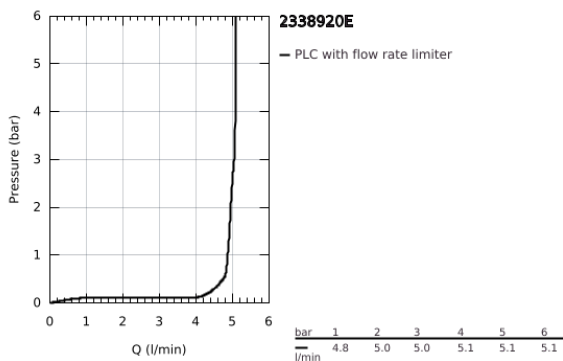

## 23 389 20E EURODISC COSMOPOLITAN ΜΠΑΤΑΡΙΑ ΝΙΠΤΗΡΑ ΜΟΝΟΥ ΜΟΧΛΟΥ 1/2", S-ΜΕΓΕΘΟΣ

### ΠΕΡΙΓΡΑΦΗ ΠΡΟΪΟΝΤΟΣ

- Χρώμα: chrome
- τοποθέτηση μιας οπής
- μεταλλική λαβή
- GROHE SilkMove με κεραμικό μηχανισμό 28 mm
- EcoMode - cold water flow in mid-lever position saves energy
- με περιοριστή θερμοκρασίας
- Φινίρισμα GROHE LongLife
- GROHE EcoJoy - Less water, perfect flow
- μέγιστη παροχή (στα 3 bar): 5 λίτρα/λεπτό
- GROHE FastFixation Plus rapid σύστημα εγκατάστασης
- σετ αυτόματης βαλβίδας 1 1/4"
- εύκαμπτοι σωλήνες σύνδεσης
- ελάχιστη προτεινόμενη πίεση 1.0 bar