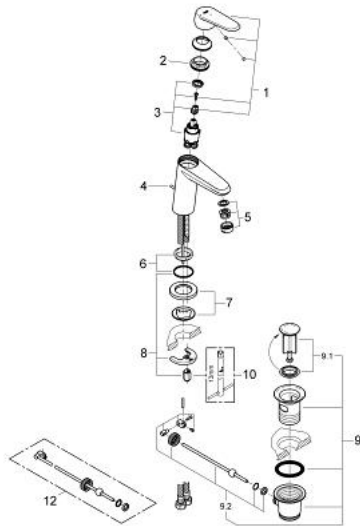

## 23 389 20E EURODISC COSMOPOLITAN ΜΠΑΤΑΡΙΑ ΝΙΠΤΗΡΑ ΜΟΝΟΥ ΜΟΧΛΟΥ 1/2", S-ΜΕΓΕΘΟΣ

### ΠΕΡΙΓΡΑΦΗ ΠΡΟΪΟΝΤΟΣ

- Χρώμα: chrome
- τοποθέτηση μιας οπής
- μεταλλική λαβή
- GROHE SilkMove με κεραμικό μηχανισμό 28 mm
- EcoMode - cold water flow in mid-lever position saves energy
- με περιοριστή θερμοκρασίας
- Φινίρισμα GROHE LongLife
- GROHE EcoJoy - Less water, perfect flow
- μέγιστη παροχή (στα 3 bar): 5 λίτρα/λεπτό
- GROHE FastFixation Plus rapid σύστημα εγκατάστασης
- σετ αυτόματης βαλβίδας 1 1/4"
- εύκαμπτοι σωλήνες σύνδεσης
- ελάχιστη προτεινόμενη πίεση 1.0 bar

### ΑΝΤΑΛΛΑΚΤΙΚΑ , Δεκεμβρίου 2012 – τώρα

- 1: Λαβή (Αριθμός ανταλλακτικού 46867000)
- 2: Δακτύλιος στερέωσης (Αριθμός ανταλλακτικού 46715000)
- 3: Μηχανισμός (Αριθμός ανταλλακτικού 46580000)
- 4: Ράβδος έλξης (Αριθμός ανταλλακτικού 46739000)
- 5: Lamina Φίλτρο ροής (Αριθμός ανταλλακτικού 64450000)
- 6: ΔΑΚΤΥΛΙΟΣ ΚΕΝΤΡΑΡΙΣΜΑΤΟΣ (Αριθμός ανταλλακτικού 46719000)
- 7: Base plate (Αριθμός ανταλλακτικού 48165000)
- 8: Σετ στήριξης (Αριθμός ανταλλακτικού 46645000)
- 9: Βαλβίδα 1 1/4" (Αριθμός ανταλλακτικού 28910000)
- 9.1: Πώμα αυτόματης βαλβίδας (Αριθμός ανταλλακτικού 07182000)
- 9.2: Σετ οριζόντιας βέργας (Αριθμός ανταλλακτικού 07052000)
- 10: κλειδί συναρμολόγησης (Αριθμός ανταλλακτικού 19017000)\*
- 11: Σετ οριζόντιας βέργας (Αριθμός ανταλλακτικού 07341000)\*