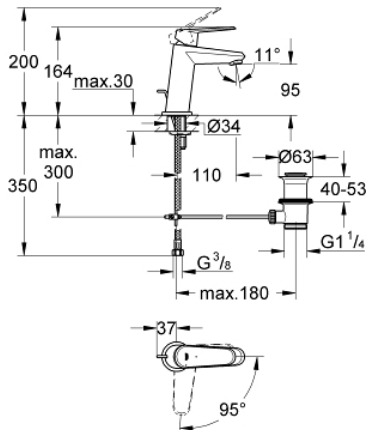

## 23 389 20E EURODISC COSMOPOLITAN ΜΠΑΤΑΡΙΑ ΝΙΠΤΗΡΑ ΜΟΝΟΥ ΜΟΧΛΟΥ 1/2", S-ΜΕΓΕΘΟΣ

### ΠΕΡΙΓΡΑΦΗ ΠΡΟΪΟΝΤΟΣ

- Χρώμα: chrome
- τοποθέτηση μιας οπής
- μεταλλική λαβή
- GROHE SilkMove με κεραμικό μηχανισμό 28 mm
- EcoMode - cold water flow in mid-lever position saves energy
- με περιοριστή θερμοκρασίας
- Φινίρισμα GROHE LongLife
- GROHE EcoJoy - Less water, perfect flow
- μέγιστη παροχή (στα 3 bar): 5 λίτρα/λεπτό
- GROHE FastFixation Plus rapid σύστημα εγκατάστασης
- σετ αυτόματης βαλβίδας 1 1/4"
- εύκαμπτοι σωλήνες σύνδεσης
- ελάχιστη προτεινόμενη πίεση 1.0 bar

### ΑΝΤΑΛΛΑΚΤΙΚΑ , Δεκεμβρίου 2012 – τώρα

- 1: Λαβή (Αριθμός ανταλλακτικού 46867000)
- 2: Δακτύλιος στερέωσης (Αριθμός ανταλλακτικού 46715000)
- 3: Μηχανισμός (Αριθμός ανταλλακτικού 46580000)
- 4: Ράβδος έλξης (Αριθμός ανταλλακτικού 46739000)
- 5: Lamina Φίλτρο ροής (Αριθμός ανταλλακτικού 64450000)
- 6: ΔΑΚΤΥΛΙΟΣ ΚΕΝΤΡΑΡΙΣΜΑΤΟΣ (Αριθμός ανταλλακτικού 46719000)
- 7: Base plate (Αριθμός ανταλλακτικού 48165000)
- 8: Σετ στήριξης (Αριθμός ανταλλακτικού 46645000)
- 9: Βαλβίδα 1 1/4" (Αριθμός ανταλλακτικού 28910000)
- 9.1: Πώμα αυτόματης βαλβίδας (Αριθμός ανταλλακτικού 07182000)
- 9.2: Σετ οριζόντιας βέργας (Αριθμός ανταλλακτικού 07052000)
- 10: κλειδί συναρμολόγησης (Αριθμός ανταλλακτικού 19017000)\*
- 11: Σετ οριζόντιας βέργας (Αριθμός ανταλλακτικού 07341000)\*