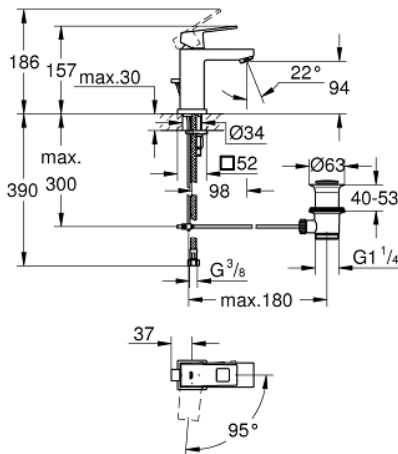

## 23 390 00E EUROCUBE ΜΠΑΤΑΡΙΑ ΝΙΠΗΤΗΡΑ ΜΟΝΟΥ ΜΟΧΛΟΥ 1/2", S-ΜΕΓΕΘΟΣ

### ΠΕΡΙΓΡΑΦΗ ΠΡΟΪΟΝΤΟΣ

- Χρώμα: chrome
- τοποθέτηση μιας οπής
- μεταλλική λαβή
- GROHE SilkMove με κεραμικό μηχανισμό 28 mm
- OpenCold - cold water flow in mid-lever position
- με περιοριστή θερμοκρασίας
- Φινίρισμα GROHE LongLife
- GROHE EcoJoy - Less water, perfect flow
- μέγιστη παροχή (στα 3 bar): 5 λίτρα/λεπτό
- GROHE FastFixation Plus rapid σύστημα εγκατάστασης
- σετ αυτόματης βαλβίδας 1 1/4"
- εύκαμπτοι σωλήνες σύνδεσης

## 23 390 00E EUROCUBE ΜΠΑΤΑΡΙΑ ΝΙΠΤΗΡΑ ΜΟΝΟΥ ΜΟΧΛΟΥ 1/2", S-ΜΕΓΕΘΟΣ

### ΑΝΤΑΛΛΑΚΤΙΚΑ , Δεκεμβρίου 2012 – τώρα

- 1: Λαβή (Αριθμός ανταλλακτικού 46866000)
  - 2: Δακτύλιος στερέωσης (Αριθμός ανταλλακτικού 46715000)
  - 3: Μηχανισμός (Αριθμός ανταλλακτικού 46580000)
  - 4: Laminaρ Φίλτρο ροής (Αριθμός ανταλλακτικού 64450000)
  - 5: Ράβδος έλξης (Αριθμός ανταλλακτικού 46787000)
  - 6: Σετ στήριξης (Αριθμός ανταλλακτικού 46645000)
  - 7: Βαλβίδα 1 1/4" (Αριθμός ανταλλακτικού 28910000)
  - 7.1: Πώμα αυτόματης βαλβίδας (Αριθμός ανταλλακτικού 07182000)
  - 7.2: Σετ οριζόντιας βέργας (Αριθμός ανταλλακτικού 07052000)
  - 8: κλειδί συναρμολόγησης (Αριθμός ανταλλακτικού 19017000)\*
  - 9: Σετ οριζόντιας βέργας (Αριθμός ανταλλακτικού 07341000)\*
- \* Προαιρετικά εξαρτήματα