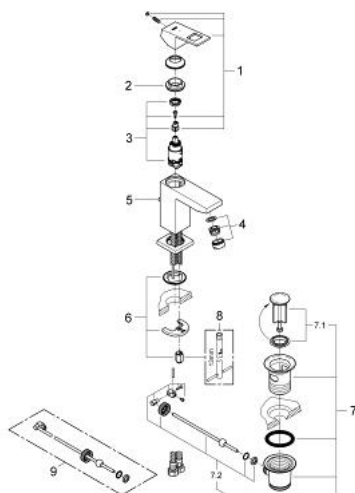

## 23 390 00E EUROCUBE ΜΠΑΤΑΡΙΑ ΝΙΠΗΤΗΡΑ ΜΟΝΟΥ ΜΟΧΛΟΥ 1/2", S-ΜΕΓΕΘΟΣ

### ΠΕΡΙΓΡΑΦΗ ΠΡΟΪΟΝΤΟΣ

- Χρώμα: chrome
- τοποθέτηση μιας οπής
- μεταλλική λαβή
- GROHE SilkMove με κεραμικό μηχανισμό 28 mm
- OpenCold - cold water flow in mid-lever position
- με περιοριστή θερμοκρασίας
- Φινίρισμα GROHE LongLife
- GROHE EcoJoy - Less water, perfect flow
- μέγιστη παροχή (στα 3 bar): 5 λίτρα/λεπτό
- GROHE FastFixation Plus rapid σύστημα εγκατάστασης
- σετ αυτόματης βαλβίδας 1 1/4"
- εύκαμπτοι σωλήνες σύνδεσης

## 23 390 00E EUROCUBE ΜΠΑΤΑΡΙΑ ΝΙΠΤΗΡΑ ΜΟΝΟΥ ΜΟΧΛΟΥ 1/2", S-ΜΕΓΕΘΟΣ

### ΑΝΤΑΛΛΑΚΤΙΚΑ , Δεκεμβρίου 2012 – τώρα

- 1: Λαβή (Αριθμός ανταλλακτικού 46866000)
  - 2: Δακτύλιος στερέωσης (Αριθμός ανταλλακτικού 46715000)
  - 3: Μηχανισμός (Αριθμός ανταλλακτικού 46580000)
  - 4: Laminaρ Φίλτρο ροής (Αριθμός ανταλλακτικού 64450000)
  - 5: Ράβδος έλξης (Αριθμός ανταλλακτικού 46787000)
  - 6: Σετ στήριξης (Αριθμός ανταλλακτικού 46645000)
  - 7: Βαλβίδα 1 1/4" (Αριθμός ανταλλακτικού 28910000)
  - 7.1: Πώμα αυτόματης βαλβίδας (Αριθμός ανταλλακτικού 07182000)
  - 7.2: Σετ οριζόντιας βέργας (Αριθμός ανταλλακτικού 07052000)
  - 8: κλειδί συναρμολόγησης (Αριθμός ανταλλακτικού 19017000)\*
  - 9: Σετ οριζόντιας βέργας (Αριθμός ανταλλακτικού 07341000)\*
- \* Προαιρετικά εξαρτήματα