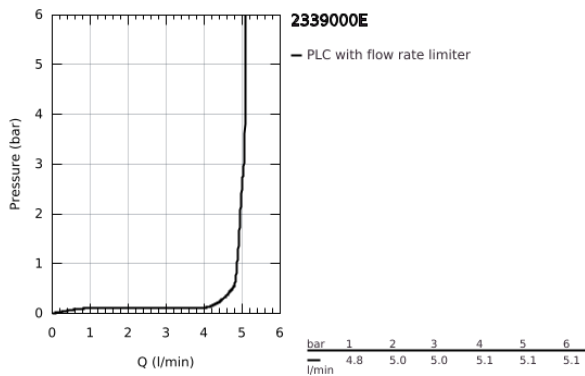

## 23 390 00E EUROCUBE ΜΠΑΤΑΡΙΑ ΝΙΠΗΤΗΡΑ ΜΟΝΟΥ ΜΟΧΛΟΥ 1/2", S-ΜΕΓΕΘΟΣ

### ΠΕΡΙΓΡΑΦΗ ΠΡΟΪΟΝΤΟΣ

- Χρώμα: chrome
- τοποθέτηση μιας οπής
- μεταλλική λαβή
- GROHE SilkMove με κεραμικό μηχανισμό 28 mm
- OpenCold - cold water flow in mid-lever position
- με περιοριστή θερμοκρασίας
- Φινίρισμα GROHE LongLife
- GROHE EcoJoy - Less water, perfect flow
- μέγιστη παροχή (στα 3 bar): 5 λίτρα/λεπτό
- GROHE FastFixation Plus rapid σύστημα εγκατάστασης
- σετ αυτόματης βαλβίδας 1 1/4"
- εύκαμπτοι σωλήνες σύνδεσης

## 23 390 00E EUROCUBE ΜΠΑΤΑΡΙΑ ΝΙΠΤΗΡΑ ΜΟΝΟΥ ΜΟΧΛΟΥ 1/2", S-ΜΕΓΕΘΟΣ