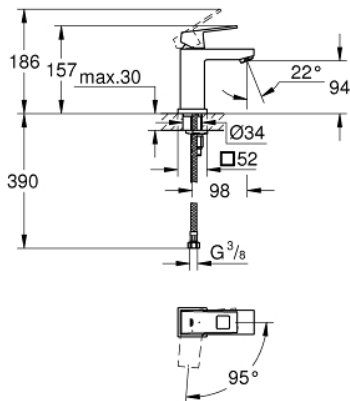

## 23 392 00E EUROCUBE ΜΠΑΤΑΡΙΑ ΝΙΠΤΗΡΑ ΜΟΝΟΥ ΜΟΧΛΟΥ 1/2", S-ΜΕΓΕΘΟΣ

### ΠΕΡΙΓΡΑΦΗ ΠΡΟΪΟΝΤΟΣ

- Χρώμα: chrome
- τοποθέτηση μιας οπής
- μεταλλική λαβή
- GROHE SilkMove με κεραμικό μηχανισμό 28 mm
- OpenCold - cold water flow in mid-lever position
- με περιοριστή θερμοκρασίας
- Φινίρισμα GROHE LongLife
- GROHE EcoJoy - Less water, perfect flow
- μέγιστη παροχή (στα 3 bar): 5 λίτρα/λεπτό
- GROHE FastFixation Plus rapid σύστημα εγκατάστασης
- λείο σώμα
- εύκαμπτοι σωλήνες σύνδεσης

### ΑΝΤΑΛΛΑΚΤΙΚΑ , Δεκεμβρίου 2012 – τώρα

- 1: Λαβή (Αριθμός ανταλλακτικού 46866000)
- 2: Δακτύλιος στερέωσης (Αριθμός ανταλλακτικού 46715000)
- 3: Μηχανισμός (Αριθμός ανταλλακτικού 46580000)
- 4: Laminaρ Φίλτρο ροής (Αριθμός ανταλλακτικού 64450000)
- 5: Σετ στήριξης (Αριθμός ανταλλακτικού 46645000)
- 6: κλειδί συναρμολόγησης (Αριθμός ανταλλακτικού 19017000)\*