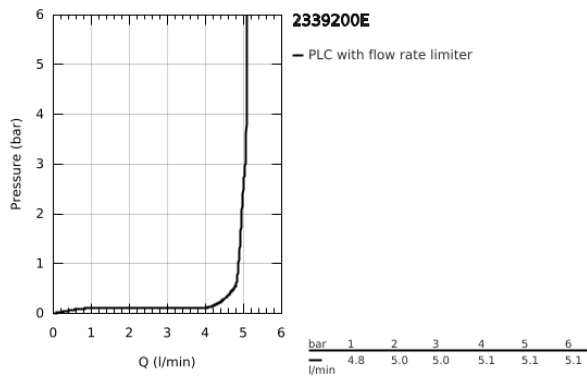

23 392 00E EUROCUBE ΜΠΑΤΑΡΙΑ ΝΙΠΤΗΡΑ ΜΟΝΟΥ ΜΟΧΛΟΥ 1/2", S-ΜΕΓΕΘΟΣ

ΠΕΡΙΓΡΑΦΗ ΠΡΟΪΟΝΤΟΣ

- Χρώμα: chrome
- τοποθέτηση μιας οπής
- μεταλλική λαβή
- GROHE SilkMove με κεραμικό μηχανισμό 28 mm
- EcoMode - cold water flow in mid-lever position saves energy
- με περιοριστή θερμοκρασίας
- Φινίρισμα GROHE LongLife
- GROHE EcoJoy - Less water, perfect flow
- μέγιστη παροχή (στα 3 bar): 5 λίτρα/λεπτό
- GROHE FastFixation Plus rapid σύστημα εγκατάστασης
- λείο σώμα
- εύκαμπτοι σωλήνες σύνδεσης

23 392 00E EUROCUBE ΜΠΑΤΑΡΙΑ ΝΙΠΤΗΡΑ ΜΟΝΟΥ ΜΟΧΛΟΥ 1/2", S-ΜΕΓΕΘΟΣ

ΑΝΤΑΛΛΑΚΤΙΚΑ , Δεκεμβρίου 2012 – τώρα

- 1: Λαβή (Αριθμός ανταλλακτικού 46866000)
- 2: Δακτύλιος στερέωσης (Αριθμός ανταλλακτικού 46715000)
- 3: Μηχανισμός (Αριθμός ανταλλακτικού 46580000)
- 4: Laminaρ Φίλτρο ροής (Αριθμός ανταλλακτικού 64450000)
- 5: Σετ στήριξης (Αριθμός ανταλλακτικού 46645000)
- 6: κλειδί συναρμολόγησης (Αριθμός ανταλλακτικού 19017000)*