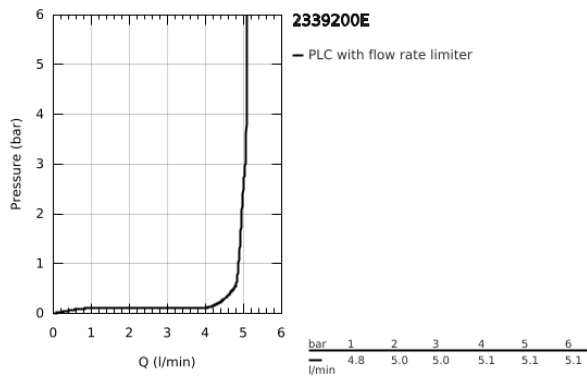

## 23 392 00E EUROCUBE ΜΠΑΤΑΡΙΑ ΝΙΠΤΗΡΑ ΜΟΝΟΥ ΜΟΧΛΟΥ 1/2", S-ΜΕΓΕΘΟΣ

### ΠΕΡΙΓΡΑΦΗ ΠΡΟΪΟΝΤΟΣ

- Χρώμα: chrome
- τοποθέτηση μιας οπής
- μεταλλική λαβή
- GROHE SilkMove με κεραμικό μηχανισμό 28 mm
- OpenCold - cold water flow in mid-lever position
- με περιοριστή θερμοκρασίας
- Φινίρισμα GROHE LongLife
- GROHE EcoJoy - Less water, perfect flow
- μέγιστη παροχή (στα 3 bar): 5 λίτρα/λεπτό
- GROHE FastFixation Plus rapid σύστημα εγκατάστασης
- λείο σώμα
- εύκαμπτοι σωλήνες σύνδεσης