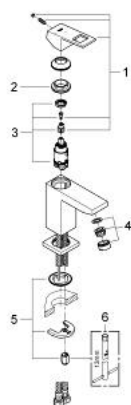

23 392 00E EUROCUBE ΜΠΑΤΑΡΙΑ ΝΙΠΤΗΡΑ ΜΟΝΟΥ ΜΟΧΛΟΥ 1/2", S-ΜΕΓΕΘΟΣ

ΠΕΡΙΓΡΑΦΗ ΠΡΟΪΟΝΤΟΣ

- Χρώμα: chrome
- τοποθέτηση μιας οπής
- μεταλλική λαβή
- GROHE SilkMove με κεραμικό μηχανισμό 28 mm
- EcoMode - cold water flow in mid-lever position saves energy
- με περιοριστή θερμοκρασίας
- Φινίρισμα GROHE LongLife
- GROHE EcoJoy - Less water, perfect flow
- μέγιστη παροχή (στα 3 bar): 5 λίτρα/λεπτό
- GROHE FastFixation Plus rapid σύστημα εγκατάστασης
- λείο σώμα
- εύκαμπτοι σωλήνες σύνδεσης

23 392 00E EUROCUBE ΜΠΑΤΑΡΙΑ ΝΙΠΤΗΡΑ ΜΟΝΟΥ ΜΟΧΛΟΥ 1/2", S-ΜΕΓΕΘΟΣ

ΑΝΤΑΛΛΑΚΤΙΚΑ , Δεκεμβρίου 2012 – τώρα

- 1: Λαβή (Αριθμός ανταλλακτικού 46866000)
- 2: Δακτύλιος στερέωσης (Αριθμός ανταλλακτικού 46715000)
- 3: Μηχανισμός (Αριθμός ανταλλακτικού 46580000)
- 4: Laminaρ Φίλτρο ροής (Αριθμός ανταλλακτικού 64450000)
- 5: Σετ στήριξης (Αριθμός ανταλλακτικού 46645000)
- 6: κλειδί συναρμολόγησης (Αριθμός ανταλλακτικού 19017000)*