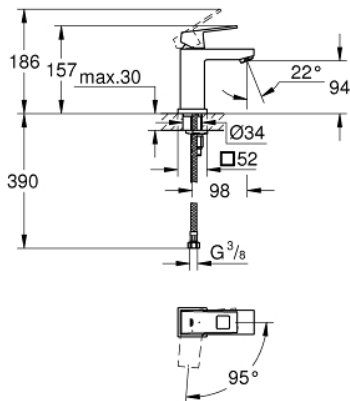

23 392 00E EUROCUBE ΜΠΑΤΑΡΙΑ ΝΙΠΤΗΡΑ ΜΟΝΟΥ ΜΟΧΛΟΥ 1/2", S-ΜΕΓΕΘΟΣ

ΠΕΡΙΓΡΑΦΗ ΠΡΟΪΟΝΤΟΣ

- Χρώμα: chrome
- τοποθέτηση μιας οπής
- μεταλλική λαβή
- GROHE SilkMove με κεραμικό μηχανισμό 28 mm
- EcoMode - cold water flow in mid-lever position saves energy
- με περιοριστή θερμοκρασίας
- Φινίρισμα GROHE LongLife
- GROHE EcoJoy - Less water, perfect flow
- μέγιστη παροχή (στα 3 bar): 5 λίτρα/λεπτό
- GROHE FastFixation Plus rapid σύστημα εγκατάστασης
- λείο σώμα
- εύκαμπτοι σωλήνες σύνδεσης

23 392 00E EUROCUBE ΜΠΑΤΑΡΙΑ ΝΙΠΤΗΡΑ ΜΟΝΟΥ ΜΟΧΛΟΥ 1/2", S-ΜΕΓΕΘΟΣ

ΑΝΤΑΛΛΑΚΤΙΚΑ , Δεκεμβρίου 2012 – τώρα

- 1: Λαβή (Αριθμός ανταλλακτικού 46866000)
- 2: Δακτύλιος στερέωσης (Αριθμός ανταλλακτικού 46715000)
- 3: Μηχανισμός (Αριθμός ανταλλακτικού 46580000)
- 4: Laminaρ Φίλτρο ροής (Αριθμός ανταλλακτικού 64450000)
- 5: Σετ στήριξης (Αριθμός ανταλλακτικού 46645000)
- 6: κλειδί συναρμολόγησης (Αριθμός ανταλλακτικού 19017000)*