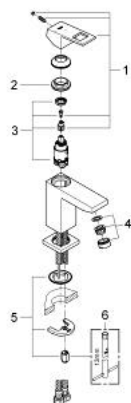

## 23 392 00E EUROCUBE ΜΠΑΤΑΡΙΑ ΝΙΠΤΗΡΑ ΜΟΝΟΥ ΜΟΧΛΟΥ 1/2", S-ΜΕΓΕΘΟΣ

### ΠΕΡΙΓΡΑΦΗ ΠΡΟΪΟΝΤΟΣ

- Χρώμα: chrome
- τοποθέτηση μιας οπής
- μεταλλική λαβή
- GROHE SilkMove με κεραμικό μηχανισμό 28 mm
- OpenCold - cold water flow in mid-lever position
- με περιοριστή θερμοκρασίας
- Φινίρισμα GROHE LongLife
- GROHE EcoJoy - Less water, perfect flow
- μέγιστη παροχή (στα 3 bar): 5 λίτρα/λεπτό
- GROHE FastFixation Plus rapid σύστημα εγκατάστασης
- λείο σώμα
- εύκαμπτοι σωλήνες σύνδεσης

### ΑΝΤΑΛΛΑΚΤΙΚΑ , Δεκεμβρίου 2012 – τώρα

- 1: Λαβή (Αριθμός ανταλλακτικού 46866000)
- 2: Δακτύλιος στερέωσης (Αριθμός ανταλλακτικού 46715000)
- 3: Μηχανισμός (Αριθμός ανταλλακτικού 46580000)
- 4: Laminaρ Φίλτρο ροής (Αριθμός ανταλλακτικού 64450000)
- 5: Σετ στήριξης (Αριθμός ανταλλακτικού 46645000)
- 6: κλειδί συναρμολόγησης (Αριθμός ανταλλακτικού 19017000)\*