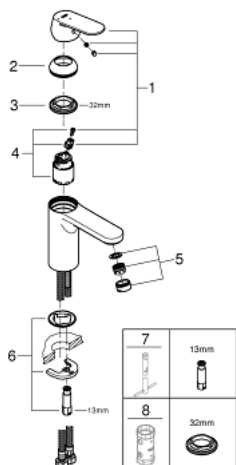

23 398 00E EUROSMART COSMOPOLITAN ΜΙΚΤΗΣ ΝΙΠΤΗΡΑ 1/2" Μ-ΜΕΓΕΘΟΣ

ΠΕΡΙΓΡΑΦΗ ΠΡΟΪΟΝΤΟΣ

- Χρώμα: chrome
- τοποθέτηση μιας οπής
- μεταλλική λαβή
- 35 mm κεραμεικός μηχανισμός
- OpenCold - cold water flow in mid-lever position
- ρυθμιζόμενος περιοριστής ρυθμός ροής
- ρυθμιζόμενος ελάχιστος ρυθμός ροής περίπου 2.5 λίτρα/λεπτό
- περιοριστής θερμοκρασίας
- Φινίρισμα GROHE LongLife
- GROHE EcoJoy - Less water, perfect flow
- μέγιστη παροχή (στα 3 bar): 5 λίτρα/λεπτό
- GROHE FastFixation installation system
- λείο σώμα
- εύκαμπτοι σωλήνες σύνδεσης

23 398 00E EUROSMART COSMOPOLITAN ΜΙΚΤΗΣ ΝΙΠΤΗΡΑ 1/2" Μ-ΜΕΓΕΘΟΣ

ΑΝΤΑΛΛΑΚΤΙΚΑ , Αυγούστου 2017 – τώρα

- 1: Λαβή (Αριθμός ανταλλακτικού 46828000)
- 2: Κάλυμμα/ τάπα (Αριθμός ανταλλακτικού 46492000)
- 3: ΒΙΔΩΤΗ ΣΥΝΔΕΣΗ ELB3/8 (Αριθμός ανταλλακτικού 46460000)
- 4: Μηχανισμός (Αριθμός ανταλλακτικού 46863000)
- 5: Φίλτρο ροής (Αριθμός ανταλλακτικού 48159000)
- 6: Σετ στήριξης (Αριθμός ανταλλακτικού 46671000)
- 7: κλειδί συναρμολόγησης (Αριθμός ανταλλακτικού 19017000)*
- 8: Κλειδί (Αριθμός ανταλλακτικού 19332000)*