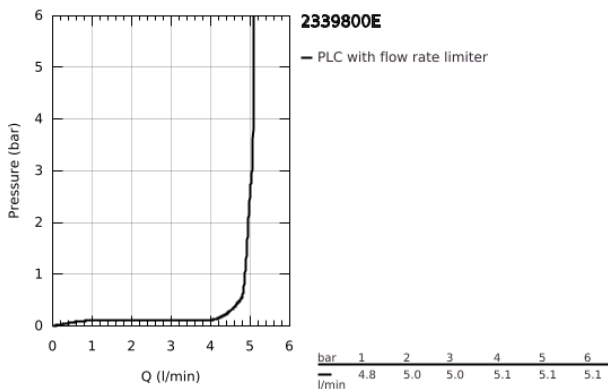

23 398 00E EUROSMART COSMOPOLITAN ΜΙΚΤΗΣ ΝΙΠΤΗΡΑ 1/2" Μ-ΜΕΓΕΘΟΣ

ΠΕΡΙΓΡΑΦΗ ΠΡΟΪΟΝΤΟΣ

- Χρώμα: chrome
- τοποθέτηση μιας οπής
- μεταλλική λαβή
- 35 mm κεραμεικός μηχανισμός
- OpenCold - cold water flow in mid-lever position
- ρυθμιζόμενος περιοριστής ρυθμός ροής
- ρυθμιζόμενος ελάχιστος ρυθμός ροής περίπου 2.5 λίτρα/λεπτό
- περιοριστής θερμοκρασίας
- Φινίρισμα GROHE LongLife
- GROHE EcoJoy - Less water, perfect flow
- μέγιστη παροχή (στα 3 bar): 5 λίτρα/λεπτό
- GROHE FastFixation installation system
- λείο σώμα
- εύκαμπτοι σωλήνες σύνδεσης

23 398 00E EUROSMART COSMOPOLITAN ΜΙΚΤΗΣ ΝΙΠΤΗΡΑ 1/2" Μ-ΜΕΓΕΘΟΣ

ΑΝΤΑΛΛΑΚΤΙΚΑ , Αυγούστου 2017 – τώρα

- 1: Λαβή (Αριθμός ανταλλακτικού 46828000)
- 2: Κάλυμμα/ τάπα (Αριθμός ανταλλακτικού 46492000)
- 3: ΒΙΔΩΤΗ ΣΥΝΔΕΣΗ ELB3/8 (Αριθμός ανταλλακτικού 46460000)
- 4: Μηχανισμός (Αριθμός ανταλλακτικού 46863000)
- 5: Φίλτρο ροής (Αριθμός ανταλλακτικού 48159000)
- 6: Σετ στήριξης (Αριθμός ανταλλακτικού 46671000)
- 7: κλειδί συναρμολόγησης (Αριθμός ανταλλακτικού 19017000)*
- 8: Κλειδί (Αριθμός ανταλλακτικού 19332000)*