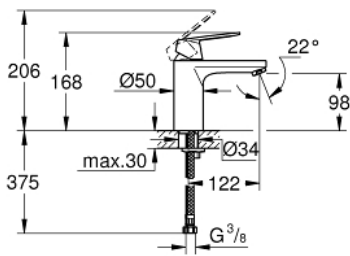

23 398 00E EUROSMART COSMOPOLITAN ΜΙΚΤΗΣ ΝΙΠΤΗΡΑ 1/2" Μ-ΜΕΓΕΘΟΣ

ΠΕΡΙΓΡΑΦΗ ΠΡΟΪΟΝΤΟΣ

- Χρώμα: chrome
- τοποθέτηση μιας οπής
- μεταλλική λαβή
- 35 mm κεραμεικός μηχανισμός
- OpenCold - cold water flow in mid-lever position
- ρυθμιζόμενος περιοριστής ρυθμός ροής
- ρυθμιζόμενος ελάχιστος ρυθμός ροής περίπου 2.5 λίτρα/λεπτό
- περιοριστής θερμοκρασίας
- Φινίρισμα GROHE LongLife
- GROHE EcoJoy - Less water, perfect flow
- μέγιστη παροχή (στα 3 bar): 5 λίτρα/λεπτό
- GROHE FastFixation installation system
- λείο σώμα
- εύκαμπτοι σωλήνες σύνδεσης

23 398 00E EUROSMART COSMOPOLITAN ΜΙΚΤΗΣ ΝΙΠΤΗΡΑ 1/2" Μ-ΜΕΓΕΘΟΣ

ΑΝΤΑΛΛΑΚΤΙΚΑ , Αυγούστου 2017 – τώρα

- 1: Λαβή (Αριθμός ανταλλακτικού 46828000)
- 2: Κάλυμμα/ τάπα (Αριθμός ανταλλακτικού 46492000)
- 3: ΒΙΔΩΤΗ ΣΥΝΔΕΣΗ ELB3/8 (Αριθμός ανταλλακτικού 46460000)
- 4: Μηχανισμός (Αριθμός ανταλλακτικού 46863000)
- 5: Φίλτρο ροής (Αριθμός ανταλλακτικού 48159000)
- 6: Σετ στήριξης (Αριθμός ανταλλακτικού 46671000)
- 7: κλειδί συναρμολόγησης (Αριθμός ανταλλακτικού 19017000)*
- 8: Κλειδί (Αριθμός ανταλλακτικού 19332000)*