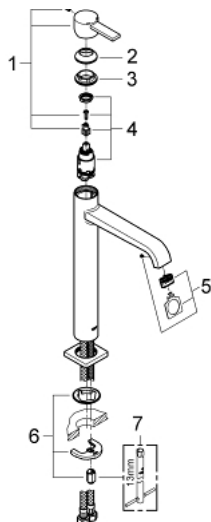

23 403 000 ALLURE ΜΙΚΤΗΣ ΝΙΠΤΗΡΑ 1/2" ΜΕΓΕΘΟΣ XL

ΠΕΡΙΓΡΑΦΗ ΠΡΟΪΟΝΤΟΣ

- Χρώμα: chrome
- τοποθέτηση μιας οπής
- για ελεύθερης τοποθέτησης νιπτήρες
- GROHE SilkMove με κεραμικό μηχανισμό 28 mm
- Φινίρισμα GROHE LongLife
- με μέγιστη ροή νερού 6lt/λεπτό
- GROHE FastFixation Plus σύστημα εγκατάστασης
- λείο σώμα
- εύκαμπτοι σωλήνες σύνδεσης
- περιοριστής θερμοκρασίας

23 403 000 ALLURE ΜΙΚΤΗΣ ΝΙΠΤΗΡΑ 1/2" ΜΕΓΕΘΟΣ XL

ΑΝΤΑΛΛΑΚΤΙΚΑ , Ιανουαρίου 2013 – τώρα

1: Λαβή (Αριθμός ανταλλακτικού 46610000)

2: Κάλυμμα/ τάπα (Αριθμός ανταλλακτικού 46581000)

3: Δακτύλιος στερέωσης (Αριθμός ανταλλακτικού 07419000)

4: Μηχανισμός (Αριθμός ανταλλακτικού 46580000)

5: Φίλτρο ροής (Αριθμός ανταλλακτικού 13220000)

6: Σετ στήριξης (Αριθμός ανταλλακτικού 46645000)

7: κλειδί συναρμολόγησης (Αριθμός ανταλλακτικού 19017000)*

* Προαιρετικά εξαρτήματα