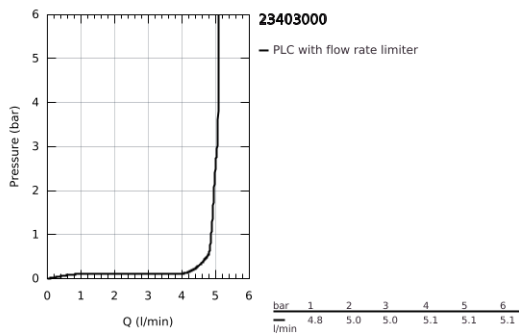

23 403 000 ALLURE ΜΙΚΤΗΣ ΝΙΠΤΗΡΑ 1/2" ΜΕΓΕΘΟΣ XL

ΠΕΡΙΓΡΑΦΗ ΠΡΟΪΟΝΤΟΣ

- Χρώμα: chrome
- τοποθέτηση μιας οπής
- για ελεύθερης τοποθέτησης νιπτήρες
- GROHE SilkMove με κεραμικό μηχανισμό 28 mm
- Φινίρισμα GROHE LongLife
- με μέγιστη ροή νερού 6lt/λεπτό
- GROHE FastFixation Plus σύστημα εγκατάστασης
- λείο σώμα
- εύκαμπτοι σωλήνες σύνδεσης
- περιοριστής θερμοκρασίας

23 403 000 ALLURE ΜΙΚΤΗΣ ΝΙΠΤΗΡΑ 1/2" ΜΕΓΕΘΟΣ XL

ΑΝΤΑΛΛΑΚΤΙΚΑ , Ιανουαρίου 2013 – τώρα

1: Λαβή (Αριθμός ανταλλακτικού 46610000)

2: Κάλυμμα/ τάπα (Αριθμός ανταλλακτικού 46581000)

3: Δακτύλιος στερέωσης (Αριθμός ανταλλακτικού 07419000)