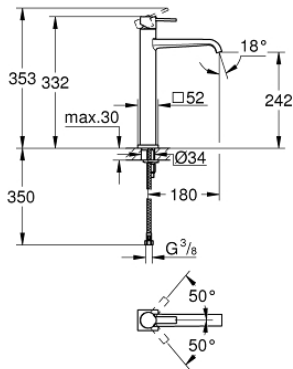

23 403 000 ALLURE ΜΙΚΤΗΣ ΝΙΠΤΗΡΑ 1/2" ΜΕΓΕΘΟΣ XL

ΠΕΡΙΓΡΑΦΗ ΠΡΟΪΟΝΤΟΣ

- Χρώμα: chrome
- τοποθέτηση μιας οπής
- για ελεύθερης τοποθέτησης νιπτήρες
- GROHE SilkMove με κεραμικό μηχανισμό 28 mm
- Φινίρισμα GROHE LongLife
- με μέγιστη ροή νερού 6lt/λεπτό
- GROHE FastFixation Plus σύστημα εγκατάστασης
- λείο σώμα
- εύκαμπτοι σωλήνες σύνδεσης
- περιοριστής θερμοκρασίας

23 403 000 ALLURE ΜΙΚΤΗΣ ΝΙΠΤΗΡΑ 1/2" ΜΕΓΕΘΟΣ XL

ΑΝΤΑΛΛΑΚΤΙΚΑ , Ιανουαρίου 2013 – τώρα

1: Λαβή (Αριθμός ανταλλακτικού 46610000)

2: Κάλυμμα/ τάπα (Αριθμός ανταλλακτικού 46581000)

3: Δακτύλιος στερέωσης (Αριθμός ανταλλακτικού 07419000)

4: Μηχανισμός (Αριθμός ανταλλακτικού 46580000)

5: Φίλτρο ροής (Αριθμός ανταλλακτικού 13220000)

6: Σετ στήριξης (Αριθμός ανταλλακτικού 46645000)

7: κλειδί συναρμολόγησης (Αριθμός ανταλλακτικού 19017000)*

* Προαιρετικά εξαρτήματα