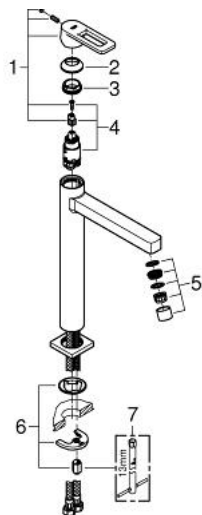

23 404 000 QUADRA ΜΙΚΤΗΣ ΝΙΠΤΗΡΑ 1/2" ΜΕΓΕΘΟΣ XL

ΠΕΡΙΓΡΑΦΗ ΠΡΟΪΟΝΤΟΣ

- Χρώμα: chrome
- τοποθέτηση μιας οπής
- για ελεύθερης τοποθέτησης νιπτήρες
- μεταλλική λαβή
- GROHE SilkMove με κεραμικό μηχανισμό 28 mm
- περιοριστής θερμοκρασίας
- Φινίρισμα GROHE LongLife
- GROHE EcoJoy - Less water, perfect flow
- GROHE SpeedClean mousseur 5.7 l/min
- GROHE FastFixation Plus σύστημα εγκατάστασης
- λείο σώμα
- εύκαμπτοι σωλήνες σύνδεσης
- ελάχιστη προτεινόμενη πίεση 1.0 bar

23 404 000 QUADRA ΜΙΚΤΗΣ ΝΙΠΤΗΡΑ 1/2" ΜΕΓΕΘΟΣ XL

ΑΝΤΑΛΛΑΚΤΙΚΑ , Ιανουαρίου 2013 – τώρα

- 1: Λαβή (Αριθμός ανταλλακτικού 46638000)
- 2: Κάλυμμα/ τάπα (Αριθμός ανταλλακτικού 46581000)
- 3: Δακτύλιος στερέωσης (Αριθμός ανταλλακτικού 07419000)
- 4: Μηχανισμός (Αριθμός ανταλλακτικού 46580000)
- 5: Φίλτρο ροής (Αριθμός ανταλλακτικού 13935000)
- 6: Σετ στήριξης (Αριθμός ανταλλακτικού 46645000)
- 7: κλειδί συναρμολόγησης (Αριθμός ανταλλακτικού 19017000)*