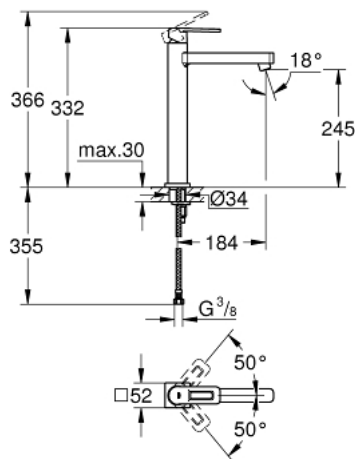

23 404 000 QUADRA ΜΙΚΤΗΣ ΝΙΠΤΗΡΑ 1/2" ΜΕΓΕΘΟΣ XL

ΠΕΡΙΓΡΑΦΗ ΠΡΟΪΟΝΤΟΣ

- Χρώμα: chrome
- τοποθέτηση μιας οπής
- για ελεύθερης τοποθέτησης νιπτήρες
- μεταλλική λαβή
- GROHE SilkMove με κεραμικό μηχανισμό 28 mm
- περιοριστής θερμοκρασίας
- Φινίρισμα GROHE LongLife
- GROHE EcoJoy - Less water, perfect flow
- GROHE SpeedClean mousseur 5.7 l/min
- GROHE FastFixation Plus σύστημα εγκατάστασης
- λείο σώμα
- εύκαμπτοι σωλήνες σύνδεσης
- ελάχιστη προτεινόμενη πίεση 1.0 bar

23 404 000 QUADRA ΜΙΚΤΗΣ ΝΙΠΤΗΡΑ 1/2" ΜΕΓΕΘΟΣ XL

ΑΝΤΑΛΛΑΚΤΙΚΑ , Ιανουαρίου 2013 – τώρα

- 1: Λαβή (Αριθμός ανταλλακτικού 46638000)
- 2: Κάλυμμα/ τάπα (Αριθμός ανταλλακτικού 46581000)
- 3: Δακτύλιος στερέωσης (Αριθμός ανταλλακτικού 07419000)
- 4: Μηχανισμός (Αριθμός ανταλλακτικού 46580000)
- 5: Φίλτρο ροής (Αριθμός ανταλλακτικού 13935000)
- 6: Σετ στήριξης (Αριθμός ανταλλακτικού 46645000)
- 7: κλειδί συναρμολόγησης (Αριθμός ανταλλακτικού 19017000)*