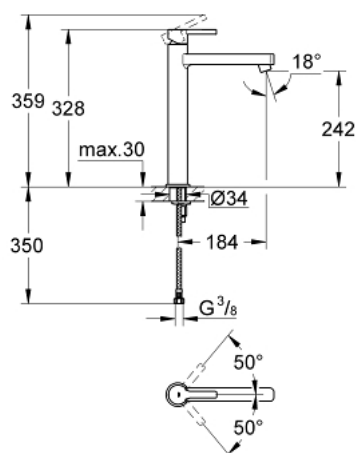

23 405 000 LINEARE ΜΙΚΤΗΣ ΝΙΠΤΗΡΑ 1/2" ΜΕΓΕΘΟΣ XL

ΠΕΡΙΓΡΑΦΗ ΠΡΟΪΟΝΤΟΣ

- Χρώμα: chrome
- τοποθέτηση μιας οπής
- μεταλλική λαβή
- για ελεύθερης τοποθέτησης νιπτήρες
- GROHE SilkMove με κεραμικό μηχανισμό 28 mm
- περιοριστής θερμοκρασίας
- Φινίρισμα GROHE LongLife
- GROHE EcoJoy - Less water, perfect flow
- GROHE SpeedClean mousseur 5.7 l/min
- GROHE FastFixation Plus σύστημα εγκατάστασης
- λείο σώμα
- εύκαμπτοι σωλήνες σύνδεσης
- ελάχιστη προτεινόμενη πίεση 1.0 bar

23 405 000 LINEARE ΜΙΚΤΗΣ ΝΙΠΤΗΡΑ 1/2" ΜΕΓΕΘΟΣ XL

ΑΝΤΑΛΛΑΚΤΙΚΑ, Ιανουαρίου 2013 – τώρα

- 1: Λαβή (Αριθμός ανταλλακτικού 46579000)
- 2: Κάλυμμα/ τάπα (Αριθμός ανταλλακτικού 46581000)
- 3: Δακτύλιος στερέωσης (Αριθμός ανταλλακτικού 07419000)
- 4: Μηχανισμός (Αριθμός ανταλλακτικού 46580000)
- 5: Φίλτρο ροής (Αριθμός ανταλλακτικού 13935000)
- 6: Σετ στήριξης (Αριθμός ανταλλακτικού 46645000)
- 7: κλειδί συναρμολόγησης (Αριθμός ανταλλακτικού 19017000)*