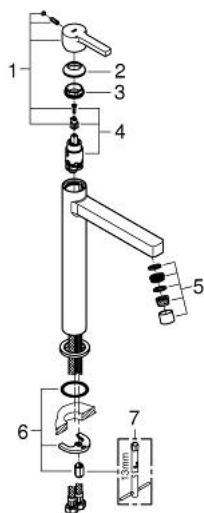

23 405 000 LINEARE ΜΙΚΤΗΣ ΝΙΠΤΗΡΑ 1/2" ΜΕΓΕΘΟΣ XL

ΠΕΡΙΓΡΑΦΗ ΠΡΟΪΟΝΤΟΣ

- Χρώμα: chrome
- τοποθέτηση μιας οπής
- μεταλλική λαβή
- για ελεύθερης τοποθέτησης νιπτήρες
- GROHE SilkMove με κεραμικό μηχανισμό 28 mm
- περιοριστής θερμοκρασίας
- Φινίρισμα GROHE LongLife
- GROHE EcoJoy - Less water, perfect flow
- GROHE SpeedClean mousseur 5.7 l/min
- GROHE FastFixation Plus σύστημα εγκατάστασης
- λείο σώμα
- εύκαμπτοι σωλήνες σύνδεσης
- ελάχιστη προτεινόμενη πίεση 1.0 bar

23 405 000 LINEARE ΜΙΚΤΗΣ ΝΙΠΤΗΡΑ 1/2" ΜΕΓΕΘΟΣ XL

ΑΝΤΑΛΛΑΚΤΙΚΑ, Ιανουαρίου 2013 – τώρα

- 1: Λαβή (Αριθμός ανταλλακτικού 46579000)
- 2: Κάλυμμα/ τάπα (Αριθμός ανταλλακτικού 46581000)
- 3: Δακτύλιος στερέωσης (Αριθμός ανταλλακτικού 07419000)
- 4: Μηχανισμός (Αριθμός ανταλλακτικού 46580000)
- 5: Φίλτρο ροής (Αριθμός ανταλλακτικού 13935000)
- 6: Σετ στήριξης (Αριθμός ανταλλακτικού 46645000)
- 7: κλειδί συναρμολόγησης (Αριθμός ανταλλακτικού 19017000)*