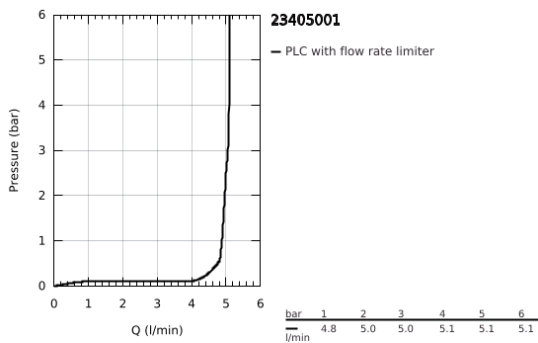

23 405 001 LINEARE ΜΙΚΤΗΣ ΝΙΠΤΗΡΑ 1/2" ΜΕΓΕΘΟΣ XL

ΠΕΡΙΓΡΑΦΗ ΠΡΟΪΟΝΤΟΣ

- Χρώμα: chrome
- τοποθέτηση μιας οπής
- μεταλλική λαβή
- για ελεύθερης τοποθέτησης νιπτήρες
- GROHE SilkMove με κεραμικό μηχανισμό 28 mm
- με περιοριστή θερμοκρασίας
- Φινίρισμα GROHE LongLife
- GROHE EcoJoy - Less water, perfect flow
- μέγιστη παροχή (στα 3 bar): 5 λίτρα/λεπτό
- SpeedClean mousseur
- GROHE FastFixation Plus rapid σύστημα εγκατάστασης
- λείο σώμα
- εύκαμπτοι σωλήνες σύνδεσης
- ελάχιστη προτεινόμενη πίεση 1.0 bar

23 405 001 LINEARE ΜΙΚΤΗΣ ΝΙΠΤΗΡΑ 1/2" ΜΕΓΕΘΟΣ XL

ΑΝΤΑΛΛΑΚΤΙΚΑ , Ιουλίου 2016 – τώρα

- 1: Λαβή (Αριθμός ανταλλακτικού 46980000)
- 2: Κάλυμμα/ τάπα (Αριθμός ανταλλακτικού 46581000)
- 3: Δακτύλιος στερέωσης (Αριθμός ανταλλακτικού 07419000)
- 4: Μηχανισμός (Αριθμός ανταλλακτικού 46580000)
- 5: Φίλτρο ροής (Αριθμός ανταλλακτικού 48159000)
- 6: Σετ στήριξης (Αριθμός ανταλλακτικού 46645000)
- 7: κλειδί συναρμολόγησης (Αριθμός ανταλλακτικού 19017000)*