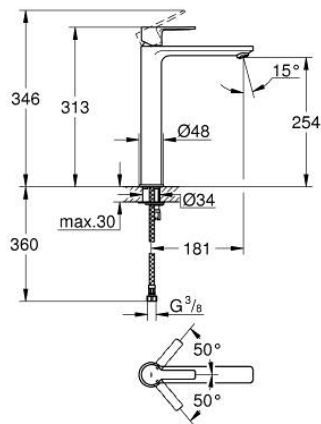

23 405 001 LINEARE ΜΙΚΤΗΣ ΝΙΠΤΗΡΑ 1/2" ΜΕΓΕΘΟΣ XL

ΠΕΡΙΓΡΑΦΗ ΠΡΟΪΟΝΤΟΣ

- Χρώμα: chrome
- τοποθέτηση μιας οπής
- μεταλλική λαβή
- για ελεύθερης τοποθέτησης νιπτήρες
- GROHE SilkMove με κεραμικό μηχανισμό 28 mm
- με περιοριστή θερμοκρασίας
- Φινίρισμα GROHE LongLife
- GROHE EcoJoy - Less water, perfect flow
- μέγιστη παροχή (στα 3 bar): 5 λίτρα/λεπτό
- SpeedClean mousseur
- GROHE FastFixation Plus rapid σύστημα εγκατάστασης
- λείο σώμα
- εύκαμπτοι σωλήνες σύνδεσης
- ελάχιστη προτεινόμενη πίεση 1.0 bar

23 405 001 LINEARE ΜΙΚΤΗΣ ΝΙΠΤΗΡΑ 1/2" ΜΕΓΕΘΟΣ XL

ΑΝΤΑΛΛΑΚΤΙΚΑ , Ιουλίου 2016 – τώρα

- 1: Λαβή (Αριθμός ανταλλακτικού 46980000)
- 2: Κάλυμμα/ τάπα (Αριθμός ανταλλακτικού 46581000)
- 3: Δακτύλιος στερέωσης (Αριθμός ανταλλακτικού 07419000)
- 4: Μηχανισμός (Αριθμός ανταλλακτικού 46580000)
- 5: Φίλτρο ροής (Αριθμός ανταλλακτικού 48159000)
- 6: Σετ στήριξης (Αριθμός ανταλλακτικού 46645000)
- 7: κλειδί συναρμολόγησης (Αριθμός ανταλλακτικού 19017000)*