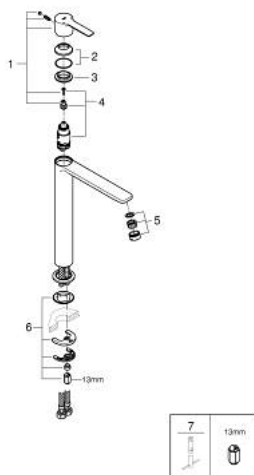

23 405 001 LINEARE ΜΙΚΤΗΣ ΝΙΠΤΗΡΑ 1/2" ΜΕΓΕΘΟΣ XL

ΠΕΡΙΓΡΑΦΗ ΠΡΟΪΟΝΤΟΣ

- Χρώμα: chrome
- τοποθέτηση μιας οπής
- μεταλλική λαβή
- για ελεύθερης τοποθέτησης νιπτήρες
- GROHE SilkMove με κεραμικό μηχανισμό 28 mm
- με περιοριστή θερμοκρασίας
- Φινίρισμα GROHE LongLife
- GROHE EcoJoy - Less water, perfect flow
- μέγιστη παροχή (στα 3 bar): 5 λίτρα/λεπτό
- SpeedClean mousseur
- GROHE FastFixation Plus rapid σύστημα εγκατάστασης
- λείο σώμα
- εύκαμπτοι σωλήνες σύνδεσης
- ελάχιστη προτεινόμενη πίεση 1.0 bar

23 405 001 LINEARE ΜΙΚΤΗΣ ΝΙΠΤΗΡΑ 1/2" ΜΕΓΕΘΟΣ XL

ΑΝΤΑΛΛΑΚΤΙΚΑ , Ιουλίου 2016 – τώρα

- 1: Λαβή (Αριθμός ανταλλακτικού 46980000)
- 2: Κάλυμμα/ τάπα (Αριθμός ανταλλακτικού 46581000)
- 3: Δακτύλιος στερέωσης (Αριθμός ανταλλακτικού 07419000)
- 4: Μηχανισμός (Αριθμός ανταλλακτικού 46580000)
- 5: Φίλτρο ροής (Αριθμός ανταλλακτικού 48159000)
- 6: Σετ στήριξης (Αριθμός ανταλλακτικού 46645000)
- 7: κλειδί συναρμολόγησης (Αριθμός ανταλλακτικού 19017000)*