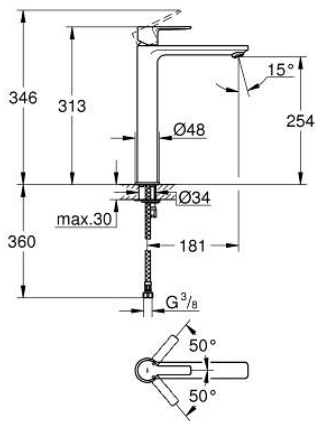

23 405 243 1 LINEARE ΜΙΚΤΗΣ ΝΙΠΤΗΡΑ 1/2" ΜΕΓΕΘΟΣ XL

ΠΕΡΙΓΡΑΦΗ ΠΡΟΪΟΝΤΟΣ

- Χρώμα: matte black
- τοποθέτηση μιας οπής
- μεταλλική λαβή
- για ελεύθερης τοποθέτησης νιπτήρες
- GROHE SilkMove με κεραμικό μηχανισμό 28 mm
- με περιοριστή θερμοκρασίας
- GROHE EcoJoy - Less water, perfect flow
- μέγιστη παροχή (στα 3 bar): 5 λίτρα/λεπτό
- SpeedClean mousseur
- GROHE FastFixation Plus rapid σύστημα εγκατάστασης
- λείο σώμα
- εύκαμπτοι σωλήνες σύνδεσης
- ελάχιστη προτεινόμενη πίεση 1.0 bar

23 405 243 1 LINEARE ΜΙΚΤΗΣ ΝΙΠΤΗΡΑ 1/2" ΜΕΓΕΘΟΣ XL

ΑΝΤΑΛΛΑΚΤΙΚΑ , Μαΐου 2024 – τώρα

1: lever (Αριθμός ανταλλακτικού 469802430)

2: Κάλυμμα/ τάπα (Αριθμός ανταλλακτικού 465812430)

3: Δακτύλιος στερέωσης (Αριθμός ανταλλακτικού 07419000)

4: Μηχανισμός (Αριθμός ανταλλακτικού 46580000)

5: Φίλτρο ροής (Αριθμός ανταλλακτικού 481592430)

6: Σετ στήριξης (Αριθμός ανταλλακτικού 46645000)

7: κλειδί συναρμολόγησης (Αριθμός ανταλλακτικού 19017000)*