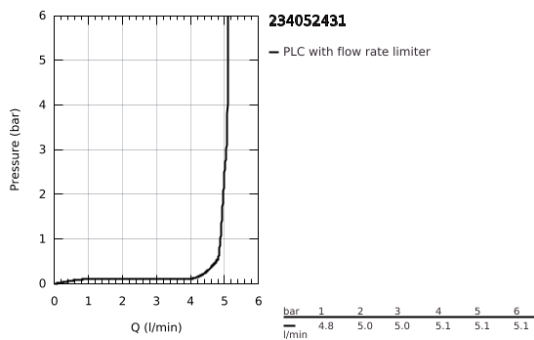

23 405 243 1 LINEARE ΜΙΚΤΗΣ ΝΙΠΤΗΡΑ 1/2" ΜΕΓΕΘΟΣ XL

ΠΕΡΙΓΡΑΦΗ ΠΡΟΪΟΝΤΟΣ

- Χρώμα: matte black
- τοποθέτηση μιας οπής
- μεταλλική λαβή
- για ελεύθερης τοποθέτησης νιπτήρες
- GROHE SilkMove με κεραμικό μηχανισμό 28 mm
- με περιοριστή θερμοκρασίας
- GROHE EcoJoy - Less water, perfect flow
- μέγιστη παροχή (στα 3 bar): 5 λίτρα/λεπτό
- SpeedClean mousseur
- GROHE FastFixation Plus rapid σύστημα εγκατάστασης
- λείο σώμα
- εύκαμπτοι σωλήνες σύνδεσης
- ελάχιστη προτεινόμενη πίεση 1.0 bar

23 405 243 1 LINEARE ΜΙΚΤΗΣ ΝΙΠΤΗΡΑ 1/2" ΜΕΓΕΘΟΣ XL

ΑΝΤΑΛΛΑΚΤΙΚΑ , Μαΐου 2024 – τώρα

1: lever (Αριθμός ανταλλακτικού 469802430)

2: Κάλυμμα/ τάπα (Αριθμός ανταλλακτικού 465812430)

3: Δακτύλιος στερέωσης (Αριθμός ανταλλακτικού 07419000)