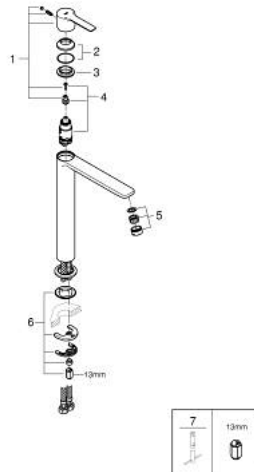

23 405 243 1 LINEARE ΜΙΚΤΗΣ ΝΙΠΤΗΡΑ 1/2" ΜΕΓΕΘΟΣ XL

ΠΕΡΙΓΡΑΦΗ ΠΡΟΪΟΝΤΟΣ

- Χρώμα: matte black
- τοποθέτηση μιας οπής
- μεταλλική λαβή
- για ελεύθερης τοποθέτησης νιπτήρες
- GROHE SilkMove με κεραμικό μηχανισμό 28 mm
- με περιοριστή θερμοκρασίας
- GROHE EcoJoy - Less water, perfect flow
- μέγιστη παροχή (στα 3 bar): 5 λίτρα/λεπτό
- SpeedClean mousseur
- GROHE FastFixation Plus rapid σύστημα εγκατάστασης
- λείο σώμα
- εύκαμπτοι σωλήνες σύνδεσης
- ελάχιστη προτεινόμενη πίεση 1.0 bar

23 405 243 1 LINEARE ΜΙΚΤΗΣ ΝΙΠΤΗΡΑ 1/2" ΜΕΓΕΘΟΣ XL

ΑΝΤΑΛΛΑΚΤΙΚΑ , Μαΐου 2024 – τώρα

1: lever (Αριθμός ανταλλακτικού 469802430)

2: Κάλυμμα/ τάπα (Αριθμός ανταλλακτικού 465812430)

3: Δακτύλιος στερέωσης (Αριθμός ανταλλακτικού 07419000)

4: Μηχανισμός (Αριθμός ανταλλακτικού 46580000)

5: Φίλτρο ροής (Αριθμός ανταλλακτικού 481592430)

6: Σετ στήριξης (Αριθμός ανταλλακτικού 46645000)

7: κλειδί συναρμολόγησης (Αριθμός ανταλλακτικού 19017000)*