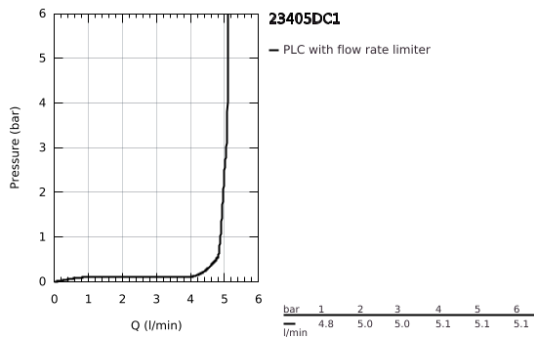

## 23 405 DC1 LINEARE ΜΙΚΤΗΣ ΝΙΠΤΗΡΑ 1/2" ΜΕΓΕΘΟΣ XL

### ΠΕΡΙΓΡΑΦΗ ΠΡΟΪΟΝΤΟΣ

- Χρώμα: supersteel
- τοποθέτηση μιας οπής
- μεταλλική λαβή
- για ελεύθερης τοποθέτησης νιπτήρες
- GROHE SilkMove με κεραμικό μηχανισμό 28 mm
- με περιοριστή θερμοκρασίας
- Φινίρισμα GROHE LongLife
- GROHE EcoJoy - Less water, perfect flow
- μέγιστη παροχή (στα 3 bar): 5 λίτρα/λεπτό
- SpeedClean mousseur
- GROHE FastFixation Plus rapid σύστημα εγκατάστασης
- λείο σώμα
- εύκαμπτοι σωλήνες σύνδεσης
- ελάχιστη προτεινόμενη πίεση 1.0 bar