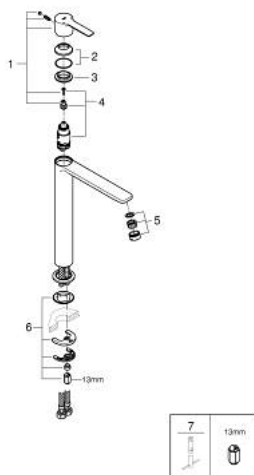

## 23 405 DC1 LINEARE ΜΙΚΤΗΣ ΝΙΠΤΗΡΑ 1/2" ΜΕΓΕΘΟΣ XL

### ΠΕΡΙΓΡΑΦΗ ΠΡΟΪΟΝΤΟΣ

- Χρώμα: supersteel
- τοποθέτηση μιας οπής
- μεταλλική λαβή
- για ελεύθερης τοποθέτησης νιπτήρες
- GROHE SilkMove με κεραμικό μηχανισμό 28 mm
- με περιοριστή θερμοκρασίας
- Φινίρισμα GROHE LongLife
- GROHE EcoJoy - Less water, perfect flow
- μέγιστη παροχή (στα 3 bar): 5 λίτρα/λεπτό
- SpeedClean mousseur
- GROHE FastFixation Plus rapid σύστημα εγκατάστασης
- λείο σώμα
- εύκαμπτοι σωλήνες σύνδεσης
- ελάχιστη προτεινόμενη πίεση 1.0 bar

### ΑΝΤΑΛΛΑΚΤΙΚΑ , Σεπτεμβρίου 2016 – τώρα

- 1: Λαβή (Αριθμός ανταλλακτικού 46980DC0)
- 2: Κάλυμμα/ τάπα (Αριθμός ανταλλακτικού 46581DC0)
- 3: Δακτύλιος στερέωσης (Αριθμός ανταλλακτικού 07419000)
- 4: Μηχανισμός (Αριθμός ανταλλακτικού 46580000)
- 5: Φίλτρο ροής (Αριθμός ανταλλακτικού 48159DC0)
- 6: Σετ στήριξης (Αριθμός ανταλλακτικού 46645000)
- 7: κλειδί συναρμολόγησης (Αριθμός ανταλλακτικού 19017000)\*