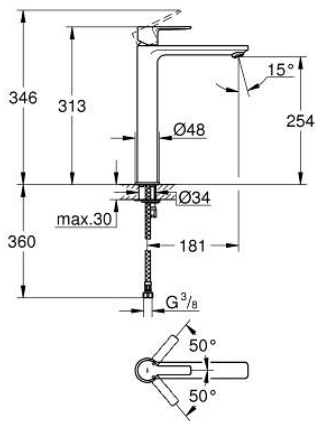

## 23 405 DC1 LINEARE ΜΙΚΤΗΣ ΝΙΠΤΗΡΑ 1/2" ΜΕΓΕΘΟΣ XL

### ΠΕΡΙΓΡΑΦΗ ΠΡΟΪΟΝΤΟΣ

- Χρώμα: supersteel
- τοποθέτηση μιας οπής
- μεταλλική λαβή
- για ελεύθερης τοποθέτησης νιπτήρες
- GROHE SilkMove με κεραμικό μηχανισμό 28 mm
- με περιοριστή θερμοκρασίας
- Φινίρισμα GROHE LongLife
- GROHE EcoJoy - Less water, perfect flow
- μέγιστη παροχή (στα 3 bar): 5 λίτρα/λεπτό
- SpeedClean mousseur
- GROHE FastFixation Plus rapid σύστημα εγκατάστασης
- λείο σώμα
- εύκαμπτοι σωλήνες σύνδεσης
- ελάχιστη προτεινόμενη πίεση 1.0 bar

### ΑΝΤΑΛΛΑΚΤΙΚΑ , Σεπτεμβρίου 2016 – τώρα

- 1: Λαβή (Αριθμός ανταλλακτικού 46980DC0)
- 2: Κάλυμμα/ τάπα (Αριθμός ανταλλακτικού 46581DC0)
- 3: Δακτύλιος στερέωσης (Αριθμός ανταλλακτικού 07419000)
- 4: Μηχανισμός (Αριθμός ανταλλακτικού 46580000)
- 5: Φίλτρο ροής (Αριθμός ανταλλακτικού 48159DC0)
- 6: Σετ στήριξης (Αριθμός ανταλλακτικού 46645000)
- 7: κλειδί συναρμολόγησης (Αριθμός ανταλλακτικού 19017000)\*