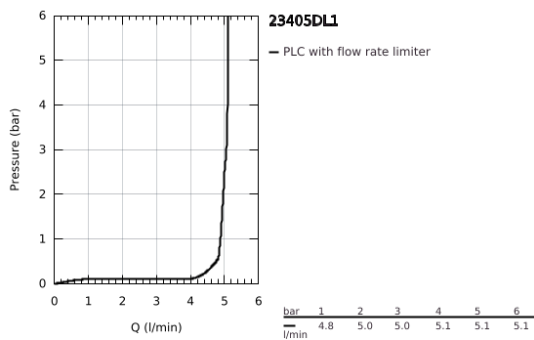

23 405 DL1 LINEARE ΜΙΚΤΗΣ ΝΙΠΤΗΡΑ 1/2" ΜΕΓΕΘΟΣ XL

ΠΕΡΙΓΡΑΦΗ ΠΡΟΪΟΝΤΟΣ

- Χρώμα: brushed warm sunset
- τοποθέτηση μιας οπής
- μεταλλική λαβή
- για ελεύθερης τοποθέτησης νιπτήρες
- GROHE SilkMove με κεραμικό μηχανισμό 28 mm
- με περιοριστή θερμοκρασίας
- Φινίρισμα GROHE LongLife
- GROHE EcoJoy - Less water, perfect flow
- μέγιστη παροχή (στα 3 bar): 5 λίτρα/λεπτό
- SpeedClean mousseur
- GROHE FastFixation Plus rapid σύστημα εγκατάστασης
- λείο σώμα
- εύκαμπτοι σωλήνες σύνδεσης
- ελάχιστη προτεινόμενη πίεση 1.0 bar

23 405 DL1 LINEARE ΜΙΚΤΗΣ ΝΙΠΤΗΡΑ 1/2" ΜΕΓΕΘΟΣ XL

ΑΝΤΑΛΛΑΚΤΙΚΑ , Νοεμβρίου 2024 – τώρα

- 1: lever (Αριθμός ανταλλακτικού 46980DL0)
- 2: Κάλυμμα/ τάπα (Αριθμός ανταλλακτικού 46581DL0)
- 3: Δακτύλιος στερέωσης (Αριθμός ανταλλακτικού 07419000)
- 4: Μηχανισμός (Αριθμός ανταλλακτικού 46580000)
- 5: flow control (Αριθμός ανταλλακτικού 48159DL0)
- 6: Σετ στήριξης (Αριθμός ανταλλακτικού 46645000)
- 7: κλειδί συναρμολόγησης (Αριθμός ανταλλακτικού 19017000)*