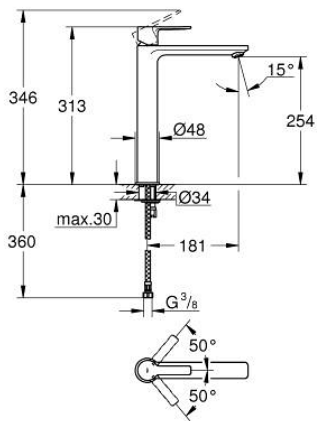

23 405 DL1 LINEARE ΜΙΚΤΗΣ ΝΙΠΤΗΡΑ 1/2" ΜΕΓΕΘΟΣ XL

ΠΕΡΙΓΡΑΦΗ ΠΡΟΪΟΝΤΟΣ

- Χρώμα: brushed warm sunset
- τοποθέτηση μιας οπής
- μεταλλική λαβή
- για ελεύθερης τοποθέτησης νιπτήρες
- GROHE SilkMove με κεραμικό μηχανισμό 28 mm
- με περιοριστή θερμοκρασίας
- Φινίρισμα GROHE LongLife
- GROHE EcoJoy - Less water, perfect flow
- μέγιστη παροχή (στα 3 bar): 5 λίτρα/λεπτό
- SpeedClean mousseur
- GROHE FastFixation Plus rapid σύστημα εγκατάστασης
- λείο σώμα
- εύκαμπτοι σωλήνες σύνδεσης
- ελάχιστη προτεινόμενη πίεση 1.0 bar

23 405 DL1 LINEARE ΜΙΚΤΗΣ ΝΙΠΤΗΡΑ 1/2" ΜΕΓΕΘΟΣ XL

ΑΝΤΑΛΛΑΚΤΙΚΑ , Νοεμβρίου 2024 – τώρα

- 1: lever (Αριθμός ανταλλακτικού 46980DL0)
- 2: Κάλυμμα/ τάπα (Αριθμός ανταλλακτικού 46581DL0)
- 3: Δακτύλιος στερέωσης (Αριθμός ανταλλακτικού 07419000)
- 4: Μηχανισμός (Αριθμός ανταλλακτικού 46580000)
- 5: flow control (Αριθμός ανταλλακτικού 48159DL0)
- 6: Σετ στήριξης (Αριθμός ανταλλακτικού 46645000)
- 7: κλειδί συναρμολόγησης (Αριθμός ανταλλακτικού 19017000)*