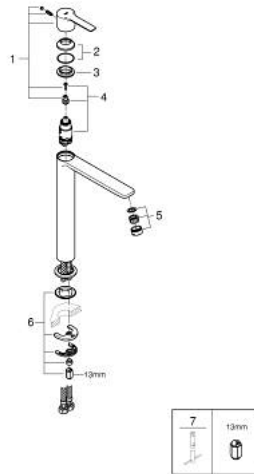

23 405 DL1 LINEARE ΜΙΚΤΗΣ ΝΙΠΤΗΡΑ 1/2" ΜΕΓΕΘΟΣ XL

ΠΕΡΙΓΡΑΦΗ ΠΡΟΪΟΝΤΟΣ

- Χρώμα: brushed warm sunset
- τοποθέτηση μιας οπής
- μεταλλική λαβή
- για ελεύθερης τοποθέτησης νιπτήρες
- GROHE SilkMove με κεραμικό μηχανισμό 28 mm
- με περιοριστή θερμοκρασίας
- Φινίρισμα GROHE LongLife
- GROHE EcoJoy - Less water, perfect flow
- μέγιστη παροχή (στα 3 bar): 5 λίτρα/λεπτό
- SpeedClean mousseur
- GROHE FastFixation Plus rapid σύστημα εγκατάστασης
- λείο σώμα
- εύκαμπτοι σωλήνες σύνδεσης
- ελάχιστη προτεινόμενη πίεση 1.0 bar

23 405 DL1 LINEARE ΜΙΚΤΗΣ ΝΙΠΤΗΡΑ 1/2" ΜΕΓΕΘΟΣ XL

ΑΝΤΑΛΛΑΚΤΙΚΑ , Νοεμβρίου 2024 – τώρα

- 1: lever (Αριθμός ανταλλακτικού 46980DL0)
- 2: Κάλυμμα/ τάπα (Αριθμός ανταλλακτικού 46581DL0)
- 3: Δακτύλιος στερέωσης (Αριθμός ανταλλακτικού 07419000)
- 4: Μηχανισμός (Αριθμός ανταλλακτικού 46580000)
- 5: flow control (Αριθμός ανταλλακτικού 48159DL0)
- 6: Σετ στήριξης (Αριθμός ανταλλακτικού 46645000)
- 7: κλειδί συναρμολόγησης (Αριθμός ανταλλακτικού 19017000)*