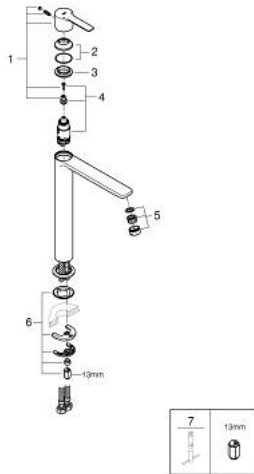

## 23 405 GN1 LINEARE ΜΙΚΤΗΣ ΝΙΠΤΗΡΑ 1/2" ΜΕΓΕΘΟΣ XL

### ΠΕΡΙΓΡΑΦΗ ΠΡΟΪΟΝΤΟΣ

- Χρώμα: brushed cool sunrise
- τοποθέτηση μιας οπής
- μεταλλική λαβή
- για ελεύθερης τοποθέτησης νιπτήρες
- GROHE SilkMove με κεραμικό μηχανισμό 28 mm
- με περιοριστή θερμοκρασίας
- Φινίρισμα GROHE LongLife
- GROHE EcoJoy - Less water, perfect flow
- μέγιστη παροχή (στα 3 bar): 5 λίτρα/λεπτό
- SpeedClean mousseur
- GROHE FastFixation Plus rapid σύστημα εγκατάστασης
- λείο σώμα
- εύκαμπτοι σωλήνες σύνδεσης
- ελάχιστη προτεινόμενη πίεση 1.0 bar

### ΑΝΤΑΛΛΑΚΤΙΚΑ , Νοεμβρίου 2024 – τώρα

- 1: lever (Αριθμός ανταλλακτικού 46980GN0)
- 2: Κάλυμμα/ τάπα (Αριθμός ανταλλακτικού 46581GN0)
- 3: Δακτύλιος στερέωσης (Αριθμός ανταλλακτικού 07419000)
- 4: Μηχανισμός (Αριθμός ανταλλακτικού 46580000)
- 5: flow control (Αριθμός ανταλλακτικού 48159GN0)
- 6: Σετ στήριξης (Αριθμός ανταλλακτικού 46645000)
- 7: κλειδί συναρμολόγησης (Αριθμός ανταλλακτικού 19017000)\*