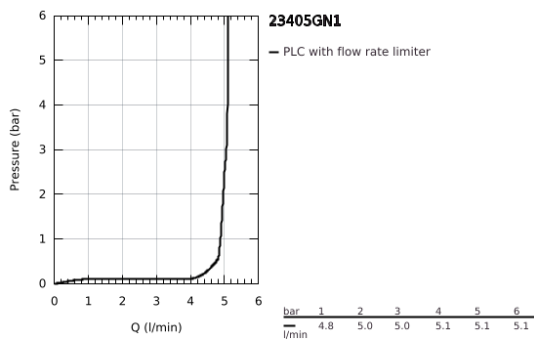

## 23 405 GN1 LINEARE ΜΙΚΤΗΣ ΝΙΠΤΗΡΑ 1/2" ΜΕΓΕΘΟΣ XL

### ΠΕΡΙΓΡΑΦΗ ΠΡΟΪΟΝΤΟΣ

- Χρώμα: brushed cool sunrise
- τοποθέτηση μιας οπής
- μεταλλική λαβή
- για ελεύθερης τοποθέτησης νιπτήρες
- GROHE SilkMove με κεραμικό μηχανισμό 28 mm
- με περιοριστή θερμοκρασίας
- Φινίρισμα GROHE LongLife
- GROHE EcoJoy - Less water, perfect flow
- μέγιστη παροχή (στα 3 bar): 5 λίτρα/λεπτό
- SpeedClean mousseur
- GROHE FastFixation Plus rapid σύστημα εγκατάστασης
- λείο σώμα
- εύκαμπτοι σωλήνες σύνδεσης
- ελάχιστη προτεινόμενη πίεση 1.0 bar