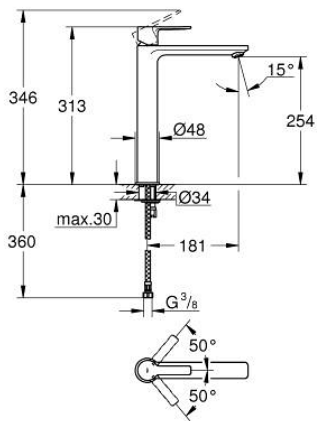

## 23 405 GN1 LINEARE ΜΙΚΤΗΣ ΝΙΠΤΗΡΑ 1/2" ΜΕΓΕΘΟΣ XL

### ΠΕΡΙΓΡΑΦΗ ΠΡΟΪΟΝΤΟΣ

- Χρώμα: brushed cool sunrise
- τοποθέτηση μιας οπής
- μεταλλική λαβή
- για ελεύθερης τοποθέτησης νιπτήρες
- GROHE SilkMove με κεραμικό μηχανισμό 28 mm
- με περιοριστή θερμοκρασίας
- Φινίρισμα GROHE LongLife
- GROHE EcoJoy - Less water, perfect flow
- μέγιστη παροχή (στα 3 bar): 5 λίτρα/λεπτό
- SpeedClean mousseur
- GROHE FastFixation Plus rapid σύστημα εγκατάστασης
- λείο σώμα
- εύκαμπτοι σωλήνες σύνδεσης
- ελάχιστη προτεινόμενη πίεση 1.0 bar