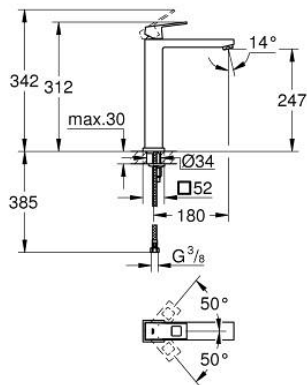

## 23 406 000 EUROCUBE ΜΙΚΤΗΣ ΝΙΠΤΗΡΑ 1/2" ΜΕΓΕΘΟΣ XL

### ΠΕΡΙΓΡΑΦΗ ΠΡΟΪΟΝΤΟΣ

- Χρώμα: chrome
- τοποθέτηση μιας οπής
- μεταλλική λαβή
- για ελεύθερης τοποθέτησης νιπτήρες
- GROHE SilkMove με κεραμικό μηχανισμό 28 mm
- περιοριστής θερμοκρασίας
- Φινίρισμα GROHE LongLife
- GROHE EcoJoy - Less water, perfect flow
- μέγιστη παροχή (στα 3 bar): 5 λίτρα/λεπτό
- GROHE FastFixation Plus σύστημα εγκατάστασης
- λείο σώμα
- εύκαμπτοι σωλήνες σύνδεσης

## 23 406 000 EUROCUBE ΜΙΚΤΗΣ ΝΙΠΤΗΡΑ 1/2" ΜΕΓΕΘΟΣ XL

**ΑΝΤΑΛΛΑΚΤΙΚΑ** , Ιανουαρίου 2013 – τώρα

1: Λαβή (Αριθμός ανταλλακτικού 46786000)

2: Δακτύλιος στερέωσης (Αριθμός ανταλλακτικού 46715000)

3: Μηχανισμός (Αριθμός ανταλλακτικού 46580000)

4: Φίλτρο ροής (Αριθμός ανταλλακτικού 48159000)

5: Σετ στήριξης (Αριθμός ανταλλακτικού 46645000)

6: κλειδί συναρμολόγησης (Αριθμός ανταλλακτικού 19017000)\*

\* Προαιρετικά εξαρτήματα