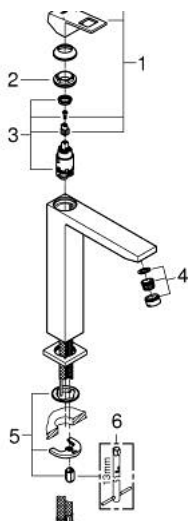

## 23 406 000 EUROCUBE ΜΙΚΤΗΣ ΝΙΠΤΗΡΑ 1/2" ΜΕΓΕΘΟΣ XL

### ΠΕΡΙΓΡΑΦΗ ΠΡΟΪΟΝΤΟΣ

- Χρώμα: chrome
- τοποθέτηση μιας οπής
- μεταλλική λαβή
- για ελεύθερης τοποθέτησης νιπτήρες
- GROHE SilkMove με κεραμικό μηχανισμό 28 mm
- περιοριστής θερμοκρασίας
- Φινίρισμα GROHE LongLife
- GROHE EcoJoy - Less water, perfect flow
- μέγιστη παροχή (στα 3 bar): 5 λίτρα/λεπτό
- GROHE FastFixation Plus σύστημα εγκατάστασης
- λείο σώμα
- εύκαμπτοι σωλήνες σύνδεσης

## 23 406 000 EUROCUBE ΜΙΚΤΗΣ ΝΙΠΤΗΡΑ 1/2" ΜΕΓΕΘΟΣ XL

**ΑΝΤΑΛΛΑΚΤΙΚΑ** , Ιανουαρίου 2013 – τώρα

1: Λαβή (Αριθμός ανταλλακτικού 46786000)

2: Δακτύλιος στερέωσης (Αριθμός ανταλλακτικού 46715000)

3: Μηχανισμός (Αριθμός ανταλλακτικού 46580000)

4: Φίλτρο ροής (Αριθμός ανταλλακτικού 48159000)

5: Σετ στήριξης (Αριθμός ανταλλακτικού 46645000)

6: κλειδί συναρμολόγησης (Αριθμός ανταλλακτικού 19017000)\*

\* Προαιρετικά εξαρτήματα