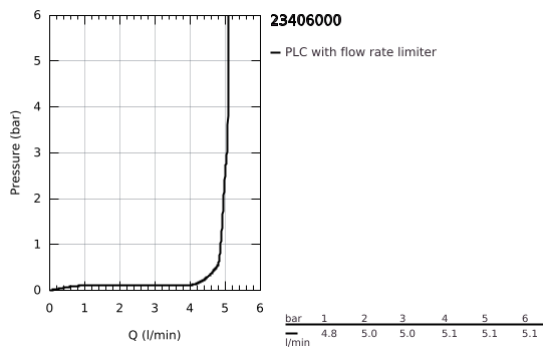

## 23 406 000 EUROCUBE ΜΙΚΤΗΣ ΝΙΠΤΗΡΑ 1/2" ΜΕΓΕΘΟΣ XL

### ΠΕΡΙΓΡΑΦΗ ΠΡΟΪΟΝΤΟΣ

- Χρώμα: chrome
- τοποθέτηση μιας οπής
- μεταλλική λαβή
- για ελεύθερης τοποθέτησης νιπτήρες
- GROHE SilkMove με κεραμικό μηχανισμό 28 mm
- περιοριστής θερμοκρασίας
- Φινίρισμα GROHE LongLife
- GROHE EcoJoy - Less water, perfect flow
- μέγιστη παροχή (στα 3 bar): 5 λίτρα/λεπτό
- GROHE FastFixation Plus σύστημα εγκατάστασης
- λείο σώμα
- εύκαμπτοι σωλήνες σύνδεσης

## 23 406 000 EUROCUBE ΜΙΚΤΗΣ ΝΙΠΤΗΡΑ 1/2" ΜΕΓΕΘΟΣ XL

**ΑΝΤΑΛΛΑΚΤΙΚΑ** , Ιανουαρίου 2013 – τώρα

1: Λαβή (Αριθμός ανταλλακτικού 46786000)

2: Δακτύλιος στερέωσης (Αριθμός ανταλλακτικού 46715000)

3: Μηχανισμός (Αριθμός ανταλλακτικού 46580000)