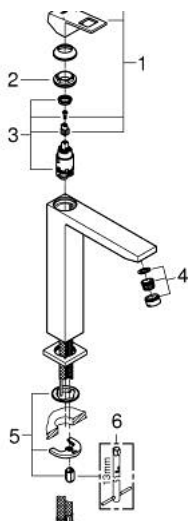

23 406 AL0 EUROCUBE ΜΙΚΤΗΣ ΝΙΠΤΗΡΑ 1/2" ΜΕΓΕΘΟΣ XL

ΠΕΡΙΓΡΑΦΗ ΠΡΟΪΟΝΤΟΣ

- Χρώμα: brushed hard graphite
- τοποθέτηση μιας οπής
- μεταλλική λαβή
- για ελεύθερης τοποθέτησης νιπτήρες
- GROHE SilkMove με κεραμικό μηχανισμό 28 mm
- περιοριστής θερμοκρασίας
- Φινίρισμα GROHE LongLife
- GROHE EcoJoy - Less water, perfect flow
- μέγιστη παροχή (στα 3 bar): 5 λίτρα/λεπτό
- GROHE FastFixation Plus σύστημα εγκατάστασης
- λείο σώμα
- εύκαμπτοι σωλήνες σύνδεσης

23 406 AL0 EUROCUBE ΜΙΚΤΗΣ ΝΙΠΤΗΡΑ 1/2" ΜΕΓΕΘΟΣ XL

ΑΝΤΑΛΛΑΚΤΙΚΑ , Μαρτίου 2019 – τώρα

1: Λαβή (Αριθμός ανταλλακτικού 46786AL0)

2: Δακτύλιος στερέωσης (Αριθμός ανταλλακτικού 46715000)

3: Μηχανισμός (Αριθμός ανταλλακτικού 46580000)

4: Φίλτρο ροής (Αριθμός ανταλλακτικού 48159AL0)

5: Σετ στήριξης (Αριθμός ανταλλακτικού 46645000)

6: κλειδί συναρμολόγησης (Αριθμός ανταλλακτικού 19017000)*

* Προαιρετικά εξαρτήματα