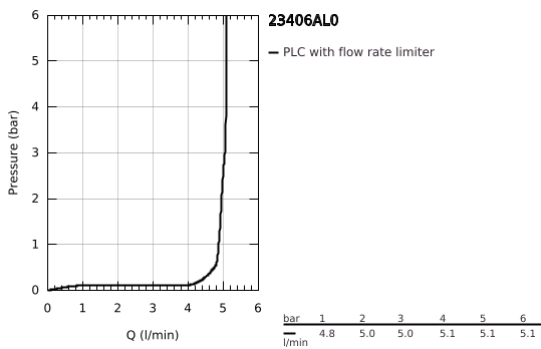

23 406 AL0 EUROCUBE ΜΙΚΤΗΣ ΝΙΠΤΗΡΑ 1/2" ΜΕΓΕΘΟΣ XL

ΠΕΡΙΓΡΑΦΗ ΠΡΟΪΟΝΤΟΣ

- Χρώμα: brushed hard graphite
- τοποθέτηση μιας οπής
- μεταλλική λαβή
- για ελεύθερης τοποθέτησης νιπτήρες
- GROHE SilkMove με κεραμικό μηχανισμό 28 mm
- περιοριστής θερμοκρασίας
- Φινίρισμα GROHE LongLife
- GROHE EcoJoy - Less water, perfect flow
- μέγιστη παροχή (στα 3 bar): 5 λίτρα/λεπτό
- GROHE FastFixation Plus σύστημα εγκατάστασης
- λείο σώμα
- εύκαμπτοι σωλήνες σύνδεσης

23 406 AL0 EUROCUBE ΜΙΚΤΗΣ ΝΙΠΤΗΡΑ 1/2" ΜΕΓΕΘΟΣ XL

ΑΝΤΑΛΛΑΚΤΙΚΑ , Μαρτίου 2019 – τώρα

1: Λαβή (Αριθμός ανταλλακτικού 46786AL0)

2: Δακτύλιος στερέωσης (Αριθμός ανταλλακτικού 46715000)

3: Μηχανισμός (Αριθμός ανταλλακτικού 46580000)