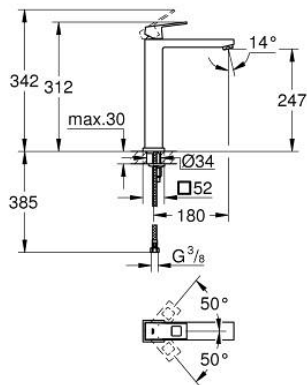

23 406 AL0 EUROCUBE ΜΙΚΤΗΣ ΝΙΠΤΗΡΑ 1/2" ΜΕΓΕΘΟΣ XL

ΠΕΡΙΓΡΑΦΗ ΠΡΟΪΟΝΤΟΣ

- Χρώμα: brushed hard graphite
- τοποθέτηση μιας οπής
- μεταλλική λαβή
- για ελεύθερης τοποθέτησης νιπτήρες
- GROHE SilkMove με κεραμικό μηχανισμό 28 mm
- περιοριστής θερμοκρασίας
- Φινίρισμα GROHE LongLife
- GROHE EcoJoy - Less water, perfect flow
- μέγιστη παροχή (στα 3 bar): 5 λίτρα/λεπτό
- GROHE FastFixation Plus σύστημα εγκατάστασης
- λείο σώμα
- εύκαμπτοι σωλήνες σύνδεσης

23 406 AL0 EUROCUBE ΜΙΚΤΗΣ ΝΙΠΤΗΡΑ 1/2" ΜΕΓΕΘΟΣ XL

ΑΝΤΑΛΛΑΚΤΙΚΑ , Μαρτίου 2019 – τώρα

1: Λαβή (Αριθμός ανταλλακτικού 46786AL0)

2: Δακτύλιος στερέωσης (Αριθμός ανταλλακτικού 46715000)

3: Μηχανισμός (Αριθμός ανταλλακτικού 46580000)

4: Φίλτρο ροής (Αριθμός ανταλλακτικού 48159AL0)

5: Σετ στήριξης (Αριθμός ανταλλακτικού 46645000)

6: κλειδί συναρμολόγησης (Αριθμός ανταλλακτικού 19017000)*

* Προαιρετικά εξαρτήματα