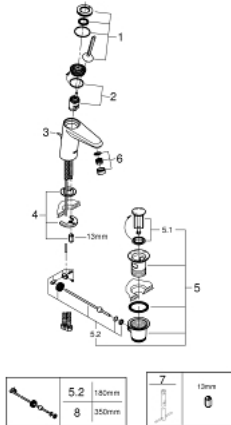

23 425 000 EURODISC JOY ΜΠΑΤΑΡΙΑ ΝΙΠΤΗΡΑ ΜΟΝΟΥ ΜΟΧΛΟΥ 1/2", S-ΜΕΓΕΘΟΣ

ΠΕΡΙΓΡΑΦΗ ΠΡΟΪΟΝΤΟΣ

- Χρώμα: chrome
- τοποθέτηση μιας οπής
- μεταλλική λαβή
- GROHE FeatherControl Joystick cartridge
- Φινίρισμα GROHE LongLife
- GROHE EcoJoy - Less water, perfect flow
- μέγιστη παροχή (στα 3 bar): 5 λίτρα/λεπτό
- SpeedClean mousseur
- GROHE FastFixation Plus σύστημα εγκατάστασης
- σετ αυτόματης βαλβίδας 1 1/4"
- εύκαμπτοι σωλήνες σύνδεσης

23 425 000 EURODISC JOY ΜΠΑΤΑΡΙΑ ΝΙΠΤΗΡΑ ΜΟΝΟΥ ΜΟΧΛΟΥ 1/2", S-ΜΕΓΕΘΟΣ

ΑΝΤΑΛΛΑΚΤΙΚΑ , Αυγούστου 2013 – τώρα

- 1: Λαβή (Αριθμός ανταλλακτικού 46906000)
- 2: Μηχανισμός (Αριθμός ανταλλακτικού 46907000)
- 3: Ράβδος έλξης (Αριθμός ανταλλακτικού 46739000)
- 4: Σετ στήριξης (Αριθμός ανταλλακτικού 46645000)
- 5: Βαλβίδα 1 1/4" (Αριθμός ανταλλακτικού 28910000)
- 5.1: Πώμα αυτόματης βαλβίδας (Αριθμός ανταλλακτικού 07182000)
- 5.2: Σετ οριζόντιας βέργας (Αριθμός ανταλλακτικού 07052000)
- 6: Φίλτρο ροής (Αριθμός ανταλλακτικού 48159000)
- 7: κλειδί συναρμολόγησης (Αριθμός ανταλλακτικού 19017000)*
- 8: Σετ οριζόντιας βέργας (Αριθμός ανταλλακτικού 07341000)*