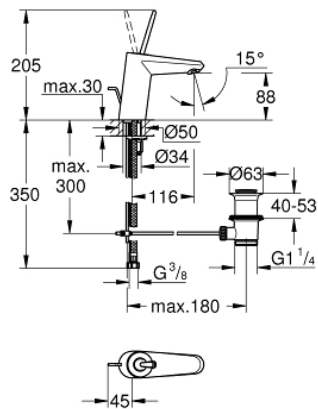

23 425 000 EURODISC JOY ΜΠΑΤΑΡΙΑ ΝΙΠΤΗΡΑ ΜΟΝΟΥ ΜΟΧΛΟΥ 1/2", S-ΜΕΓΕΘΟΣ

ΠΕΡΙΓΡΑΦΗ ΠΡΟΪΟΝΤΟΣ

- Χρώμα: chrome
- τοποθέτηση μιας οπής
- μεταλλική λαβή
- GROHE FeatherControl Joystick cartridge
- Φινίρισμα GROHE LongLife
- GROHE EcoJoy - Less water, perfect flow
- μέγιστη παροχή (στα 3 bar): 5 λίτρα/λεπτό
- SpeedClean mousseur
- GROHE FastFixation Plus σύστημα εγκατάστασης
- σετ αυτόματης βαλβίδας 1 1/4"
- εύκαμπτοι σωλήνες σύνδεσης

23 425 000 EURODISC JOY ΜΠΑΤΑΡΙΑ ΝΙΠΤΗΡΑ ΜΟΝΟΥ ΜΟΧΛΟΥ 1/2", S-ΜΕΓΕΘΟΣ

ΑΝΤΑΛΛΑΚΤΙΚΑ , Αυγούστου 2013 – τώρα

- 1: Λαβή (Αριθμός ανταλλακτικού 46906000)
- 2: Μηχανισμός (Αριθμός ανταλλακτικού 46907000)
- 3: Ράβδος έλξης (Αριθμός ανταλλακτικού 46739000)
- 4: Σετ στήριξης (Αριθμός ανταλλακτικού 46645000)
- 5: Βαλβίδα 1 1/4" (Αριθμός ανταλλακτικού 28910000)
- 5.1: Πώμα αυτόματης βαλβίδας (Αριθμός ανταλλακτικού 07182000)
- 5.2: Σετ οριζόντιας βέργας (Αριθμός ανταλλακτικού 07052000)
- 6: Φίλτρο ροής (Αριθμός ανταλλακτικού 48159000)
- 7: κλειδί συναρμολόγησης (Αριθμός ανταλλακτικού 19017000)*
- 8: Σετ οριζόντιας βέργας (Αριθμός ανταλλακτικού 07341000)*