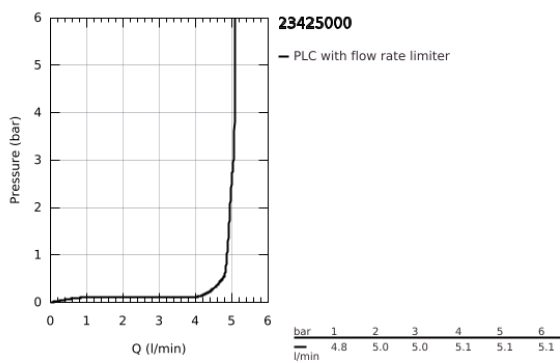

23 425 000 EURODISC JOY ΜΠΑΤΑΡΙΑ ΝΙΠΤΗΡΑ ΜΟΝΟΥ ΜΟΧΛΟΥ 1/2", S-ΜΕΓΕΘΟΣ

ΠΕΡΙΓΡΑΦΗ ΠΡΟΪΟΝΤΟΣ

- Χρώμα: chrome
- τοποθέτηση μιας οπής
- μεταλλική λαβή
- GROHE FeatherControl Joystick cartridge
- Φινίρισμα GROHE LongLife
- GROHE EcoJoy - Less water, perfect flow
- μέγιστη παροχή (στα 3 bar): 5 λίτρα/λεπτό
- SpeedClean mousseur
- GROHE FastFixation Plus σύστημα εγκατάστασης
- σετ αυτόματης βαλβίδας 1 1/4"
- εύκαμπτοι σωλήνες σύνδεσης

23 425 000 EURODISC JOY ΜΠΑΤΑΡΙΑ ΝΙΠΤΗΡΑ ΜΟΝΟΥ ΜΟΧΛΟΥ 1/2", S-ΜΕΓΕΘΟΣ

ΑΝΤΑΛΛΑΚΤΙΚΑ , Αυγούστου 2013 – τώρα

- 1: Λαβή (Αριθμός ανταλλακτικού 46906000)
- 2: Μηχανισμός (Αριθμός ανταλλακτικού 46907000)
- 3: Ράβδος έλξης (Αριθμός ανταλλακτικού 46739000)
- 4: Σετ στήριξης (Αριθμός ανταλλακτικού 46645000)
- 5: Βαλβίδα 1 1/4" (Αριθμός ανταλλακτικού 28910000)
- 5.1: Πώμα αυτόματης βαλβίδας (Αριθμός ανταλλακτικού 07182000)
- 5.2: Σετ οριζόντιας βέργας (Αριθμός ανταλλακτικού 07052000)
- 6: Φίλτρο ροής (Αριθμός ανταλλακτικού 48159000)
- 7: κλειδί συναρμολόγησης (Αριθμός ανταλλακτικού 19017000)*
- 8: Σετ οριζόντιας βέργας (Αριθμός ανταλλακτικού 07341000)*