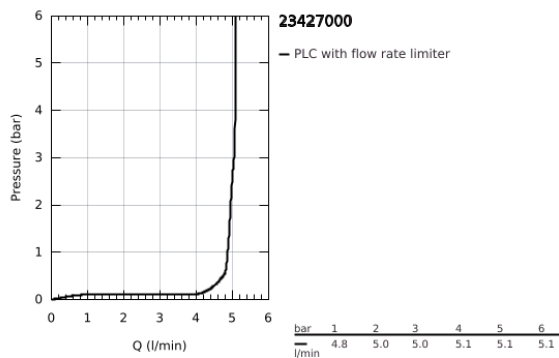

## 23 427 000 EURODISC JOY ΜΙΚΤΗΣ ΝΙΠΤΗΡΑ 1/2" Μ-ΜΕΓΕΘΟΣ

### ΠΕΡΙΓΡΑΦΗ ΠΡΟΪΟΝΤΟΣ

- Χρώμα: chrome
- τοποθέτηση μιας οπής
- μεταλλική λαβή
- GROHE FeatherControl Joystick cartridge
- Φινίρισμα GROHE LongLife
- GROHE EcoJoy - Less water, perfect flow
- μέγιστη παροχή (στα 3 bar): 5 λίτρα/λεπτό
- SpeedClean mousseur
- GROHE FastFixation Plus σύστημα εγκατάστασης
- σετ αυτόματης βαλβίδας 1 1/4"
- εύκαμπτοι σωλήνες σύνδεσης