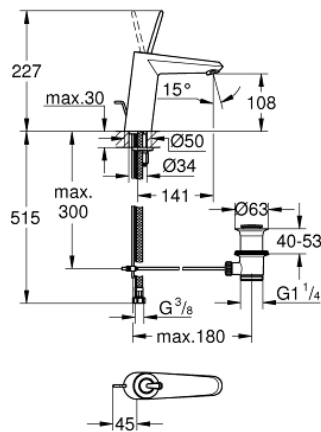

## 23 427 000 EURODISC JOY ΜΙΚΤΗΣ ΝΙΠΤΗΡΑ 1/2" Μ-ΜΕΓΕΘΟΣ

### ΠΕΡΙΓΡΑΦΗ ΠΡΟΪΟΝΤΟΣ

- Χρώμα: chrome
- τοποθέτηση μιας οπής
- μεταλλική λαβή
- GROHE FeatherControl Joystick cartridge
- Φινίρισμα GROHE LongLife
- GROHE EcoJoy - Less water, perfect flow
- μέγιστη παροχή (στα 3 bar): 5 λίτρα/λεπτό
- SpeedClean mousseur
- GROHE FastFixation Plus σύστημα εγκατάστασης
- σετ αυτόματης βαλβίδας 1 1/4"
- εύκαμπτοι σωλήνες σύνδεσης

### ΑΝΤΑΛΛΑΚΤΙΚΑ , Αυγούστου 2013 – τώρα

- 1: Λαβή (Αριθμός ανταλλακτικού 46906000)
- 2: Μηχανισμός (Αριθμός ανταλλακτικού 46907000)
- 3: Ράβδος έλξης (Αριθμός ανταλλακτικού 46739000)
- 4: Σετ στήριξης (Αριθμός ανταλλακτικού 46645000)
- 5: Βαλβίδα 1 1/4" (Αριθμός ανταλλακτικού 28910000)
- 5.1: Πώμα αυτόματης βαλβίδας (Αριθμός ανταλλακτικού 07182000)
- 5.2: Σετ οριζόντιας βέργας (Αριθμός ανταλλακτικού 07052000)
- 6: Φίλτρο ροής (Αριθμός ανταλλακτικού 48159000)
- 7: κλειδί συναρμολόγησης (Αριθμός ανταλλακτικού 19017000)\*
- 8: Σετ οριζόντιας βέργας (Αριθμός ανταλλακτικού 07341000)\*