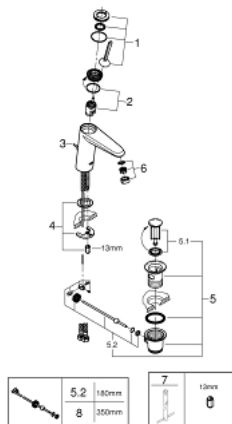

## 23 427 000 EURODISC JOY ΜΙΚΤΗΣ ΝΙΠΤΗΡΑ 1/2" Μ-ΜΕΓΕΘΟΣ

### ΠΕΡΙΓΡΑΦΗ ΠΡΟΪΟΝΤΟΣ

- Χρώμα: chrome
- τοποθέτηση μιας οπής
- μεταλλική λαβή
- GROHE FeatherControl Joystick cartridge
- Φινίρισμα GROHE LongLife
- GROHE EcoJoy - Less water, perfect flow
- μέγιστη παροχή (στα 3 bar): 5 λίτρα/λεπτό
- SpeedClean mousseur
- GROHE FastFixation Plus σύστημα εγκατάστασης
- σετ αυτόματης βαλβίδας 1 1/4"
- εύκαμπτοι σωλήνες σύνδεσης

### ΑΝΤΑΛΛΑΚΤΙΚΑ , Αυγούστου 2013 – τώρα

- 1: Λαβή (Αριθμός ανταλλακτικού 46906000)
- 2: Μηχανισμός (Αριθμός ανταλλακτικού 46907000)
- 3: Ράβδος έλξης (Αριθμός ανταλλακτικού 46739000)
- 4: Σετ στήριξης (Αριθμός ανταλλακτικού 46645000)
- 5: Βαλβίδα 1 1/4" (Αριθμός ανταλλακτικού 28910000)
- 5.1: Πώμα αυτόματης βαλβίδας (Αριθμός ανταλλακτικού 07182000)
- 5.2: Σετ οριζόντιας βέργας (Αριθμός ανταλλακτικού 07052000)
- 6: Φίλτρο ροής (Αριθμός ανταλλακτικού 48159000)
- 7: κλειδί συναρμολόγησης (Αριθμός ανταλλακτικού 19017000)\*
- 8: Σετ οριζόντιας βέργας (Αριθμός ανταλλακτικού 07341000)\*