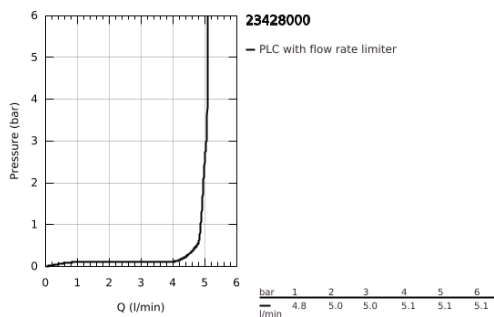

23 428 000 EURODISC JOY ΜΙΚΤΗΣ ΝΙΠΤΗΡΑ 1/2" ΜΕΓΕΘΟΣ XL

ΠΕΡΙΓΡΑΦΗ ΠΡΟΪΟΝΤΟΣ

- Χρώμα: chrome
- τοποθέτηση μιας οπής
- μεταλλική λαβή
- για ελεύθερης τοποθέτησης νιπτήρες

- GROHE FeatherControl Joystick cartridge

- GROHE EcoJoy - Less water, perfect flow
- μέγιστη παροχή (στα 3 bar): 5 λίτρα/λεπτό
- SpeedClean mousseur
- Φινίρισμα GROHE LongLife
- GROHE FastFixation Plus σύστημα εγκατάστασης
- λείο σώμα
- εύκαμπτοι σωλήνες σύνδεσης