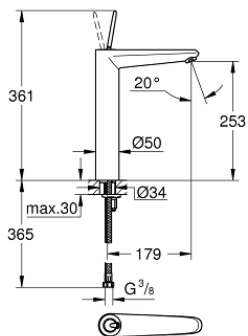

23 428 000 EURODISC JOY ΜΙΚΤΗΣ ΝΙΠΤΗΡΑ 1/2" ΜΕΓΕΘΟΣ XL

ΠΕΡΙΓΡΑΦΗ ΠΡΟΪΟΝΤΟΣ

- Χρώμα: chrome
- τοποθέτηση μιας οπής
- μεταλλική λαβή
- για ελεύθερης τοποθέτησης νιπτήρες

- GROHE FeatherControl Joystick cartridge

- GROHE EcoJoy - Less water, perfect flow
- μέγιστη παροχή (στα 3 bar): 5 λίτρα/λεπτό
- SpeedClean mousseur
- Φινίρισμα GROHE LongLife
- GROHE FastFixation Plus σύστημα εγκατάστασης
- λείο σώμα
- εύκαμπτοι σωλήνες σύνδεσης

23 428 000 EURODISC JOY ΜΙΚΤΗΣ ΝΙΠΤΗΡΑ 1/2" ΜΕΓΕΘΟΣ XL

ΑΝΤΑΛΛΑΚΤΙΚΑ, Αυγούστου 2013 – τώρα

1: Λαβή (Αριθμός ανταλλακτικού 46906000)

2: Μηχανισμός (Αριθμός ανταλλακτικού 46907000)

3: Σετ στήριξης (Αριθμός ανταλλακτικού 46645000)

4: Φίλτρο ροής (Αριθμός ανταλλακτικού 48159000)

5: κλειδί συναρμολόγησης (Αριθμός ανταλλακτικού 19017000)*

* Προαιρετικά εξαρτήματα