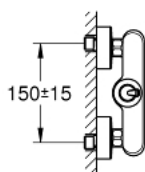

23 430 000 EURODISC JOY ΜΙΚΤΗΣ ΝΤΟΥΣ ΜΕ ΈΝΑ ΜΟΧΛΌ 1/2"

ΠΕΡΙΓΡΑΦΗ ΠΡΟΪΟΝΤΟΣ

- Χρώμα: chrome
- επίτοιχη
- μεταλλική λαβή
- GROHE FeatherControl Joystick cartridge
- Φινίρισμα GROHE LongLife
- έξοδος ντούς κάτω 1/2" με ενσωματωμένη βαλβίδα αντεπιστροφής
- σύνδεσμοι σχήματος S
- προστασία κατά της ανάστροφης ροής

23 430 000 EURODISC JOY ΜΙΚΤΗΣ ΝΤΟΥΣ ΜΕ ΈΝΑ ΜΟΧΛΌ 1/2"

ΑΝΤΑΛΛΑΚΤΙΚΑ , Αυγούστου 2013 – τώρα

- 1: Λαβή (Αριθμός ανταλλακτικού 46906000)
- 2: Μηχανισμός (Αριθμός ανταλλακτικού 46907000)
- 3: Βαλβίδα αντεπιστροφής (Αριθμός ανταλλακτικού 08565000)
- 4: Ρακόρ-Εδρα 1/2" (Αριθμός ανταλλακτικού 45044000)
- 5: Σύνδεσμος σχήματος S (Αριθμός ανταλλακτικού 12662000)
- 6: Προέκταση 3/4", 20mm (Αριθμός ανταλλακτικού 0713000M)*
- 7: Special spanner (Αριθμός ανταλλακτικού 19377000)*