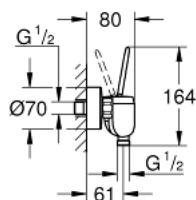

23 430 000 EURODISC JOY ΜΙΚΤΗΣ ΝΤΟΥΣ ΜΕ ΈΝΑ ΜΟΧΛΌ 1/2"

ΠΕΡΙΓΡΑΦΗ ΠΡΟΪΟΝΤΟΣ

- Χρώμα: chrome
- επίτοιχη
- μεταλλική λαβή
- GROHE FeatherControl Joystick cartridge
- Φινίρισμα GROHE LongLife
- έξοδος ντούς κάτω 1/2" με ενσωματωμένη βαλβίδα αντεπιστροφής
- σύνδεσμοι σχήματος S
- προστασία κατά της ανάστροφης ροής

23 430 000 EURODISC JOY ΜΙΚΤΗΣ ΝΤΟΥΣ ΜΕ ΈΝΑ ΜΟΧΛΌ 1/2"

ΑΝΤΑΛΛΑΚΤΙΚΑ , Αυγούστου 2013 – τώρα

- 1: Λαβή (Αριθμός ανταλλακτικού 46906000)
- 2: Μηχανισμός (Αριθμός ανταλλακτικού 46907000)
- 3: Βαλβίδα αντεπιστροφής (Αριθμός ανταλλακτικού 08565000)
- 4: Ρακόρ-Εδρα 1/2" (Αριθμός ανταλλακτικού 45044000)
- 5: Σύνδεσμος σχήματος S (Αριθμός ανταλλακτικού 12662000)
- 6: Προέκταση 3/4", 20mm (Αριθμός ανταλλακτικού 0713000M)*
- 7: Special spanner (Αριθμός ανταλλακτικού 19377000)*