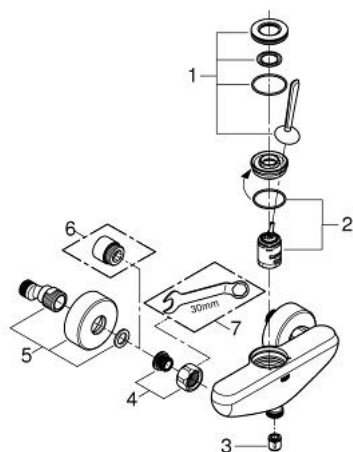

23 430 000 EURODISC JOY ΜΙΚΤΗΣ ΝΤΟΥΣ ΜΕ ΈΝΑ ΜΟΧΛΌ 1/2"

ΠΕΡΙΓΡΑΦΗ ΠΡΟΪΟΝΤΟΣ

- Χρώμα: chrome
- επίτοιχη
- μεταλλική λαβή
- GROHE FeatherControl Joystick cartridge
- Φινίρισμα GROHE LongLife
- έξοδος ντούς κάτω 1/2" με ενσωματωμένη βαλβίδα αντεπιστροφής
- σύνδεσμοι σχήματος S
- προστασία κατά της ανάστροφης ροής

23 430 000 EURODISC JOY ΜΙΚΤΗΣ ΝΤΟΥΣ ΜΕ ΈΝΑ ΜΟΧΛΌ 1/2"

ΑΝΤΑΛΛΑΚΤΙΚΑ , Αυγούστου 2013 – τώρα

- 1: Λαβή (Αριθμός ανταλλακτικού 46906000)
- 2: Μηχανισμός (Αριθμός ανταλλακτικού 46907000)
- 3: Βαλβίδα αντεπιστροφής (Αριθμός ανταλλακτικού 08565000)
- 4: Ρακόρ-Εδρα 1/2" (Αριθμός ανταλλακτικού 45044000)
- 5: Σύνδεσμος σχήματος S (Αριθμός ανταλλακτικού 12662000)
- 6: Προέκταση 3/4", 20mm (Αριθμός ανταλλακτικού 0713000M)*
- 7: Special spanner (Αριθμός ανταλλακτικού 19377000)*