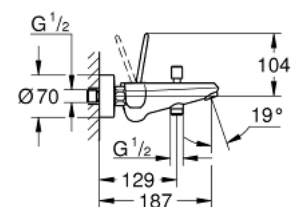

23 431 000 EURODISC JOY ΜΙΚΤΗΣ ΛΟΥΤΡΟΥ ΜΕ ΈΝΑ ΜΟΧΛΌ 1/2"

ΠΕΡΙΓΡΑΦΗ ΠΡΟΪΟΝΤΟΣ

- Χρώμα: chrome
- επίτοιχη
- μεταλλική λαβή
- GROHE FeatherControl Joystick cartridge
- Φινίρισμα GROHE LongLife
- αυτόματος διανεμητής : λουτρού/ντους
- φίλτρο
- ενσωματωμένη βαλβίδα αντεπιστροφής στην έξοδο του ντους 1/2"
- σύνδεσμοι σχήματος S
- προστασία κατά της ανάστροφης ροής

23 431 000 **EURODISC JOY ΜΙΚΤΗΣ ΛΟΥΤΡΟΥ ΜΕ ΈΝΑ ΜΟΧΛΌ 1/2"**

ΑΝΤΑΛΛΑΚΤΙΚΑ, Αυγούστου 2013 – τώρα

- 1: Λαβή (Αριθμός ανταλλακτικού 46906000)
- 2: Μηχανισμός (Αριθμός ανταλλακτικού 46907000)
- 3: Κεφαλή Διανομέα (Αριθμός ανταλλακτικού 64309000)
- 4: Διανομέας (Αριθμός ανταλλακτικού 65655000)
- 5: Βαλβίδα αντεπιστροφής (Αριθμός ανταλλακτικού 08565000)
- 6: Φίλτρο ροής (Αριθμός ανταλλακτικού 13952000)
- 7: Ρακόρ-Εδρα 1/2" (Αριθμός ανταλλακτικού 45044000)
- 8: Σύνδεσμος σχήματος S (Αριθμός ανταλλακτικού 12662000)
- 9: Προέκταση 3/4", 20mm (Αριθμός ανταλλακτικού 0713000M)*
- 10: Special spanner (Αριθμός ανταλλακτικού 19377000)*