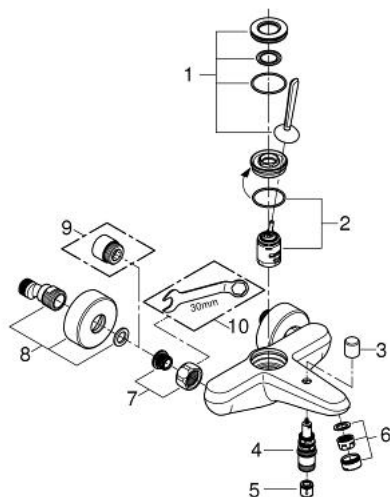

23 431 000 EURODISC JOY ΜΙΚΤΗΣ ΛΟΥΤΡΟΥ ΜΕ ΈΝΑ ΜΟΧΛΌ 1/2"

ΠΕΡΙΓΡΑΦΗ ΠΡΟΪΟΝΤΟΣ

- Χρώμα: chrome
- επίτοιχη
- μεταλλική λαβή
- GROHE FeatherControl Joystick cartridge
- Φινίρισμα GROHE LongLife
- αυτόματος διανεμητής : λουτρού/ντους
- φίλτρο
- ενσωματωμένη βαλβίδα αντεπιστροφής στην έξοδο του ντους 1/2"
- σύνδεσμοι σχήματος S
- προστασία κατά της ανάστροφης ροής

23 431 000 **EURODISC JOY ΜΙΚΤΗΣ ΛΟΥΤΡΟΥ ΜΕ ΈΝΑ ΜΟΧΛΌ 1/2"**

ΑΝΤΑΛΛΑΚΤΙΚΑ, Αυγούστου 2013 – τώρα

- 1: Λαβή (Αριθμός ανταλλακτικού 46906000)
- 2: Μηχανισμός (Αριθμός ανταλλακτικού 46907000)
- 3: Κεφαλή Διανομέα (Αριθμός ανταλλακτικού 64309000)
- 4: Διανομέας (Αριθμός ανταλλακτικού 65655000)
- 5: Βαλβίδα αντεπιστροφής (Αριθμός ανταλλακτικού 08565000)
- 6: Φίλτρο ροής (Αριθμός ανταλλακτικού 13952000)
- 7: Ρακόρ-Εδρα 1/2" (Αριθμός ανταλλακτικού 45044000)
- 8: Σύνδεσμος σχήματος S (Αριθμός ανταλλακτικού 12662000)
- 9: Προέκταση 3/4", 20mm (Αριθμός ανταλλακτικού 0713000M)*
- 10: Special spanner (Αριθμός ανταλλακτικού 19377000)*