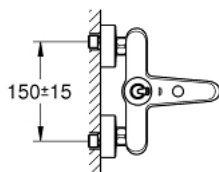

23 431 000 EURODISC JOY ΜΙΚΤΗΣ ΛΟΥΤΡΟΥ ΜΕ ΈΝΑ ΜΟΧΛΌ 1/2"

ΠΕΡΙΓΡΑΦΗ ΠΡΟΪΟΝΤΟΣ

- Χρώμα: chrome
- επίτοιχη
- μεταλλική λαβή
- GROHE FeatherControl Joystick cartridge
- Φινίρισμα GROHE LongLife
- αυτόματος διανεμητής : λουτρού/ντους
- φίλτρο
- ενσωματωμένη βαλβίδα αντεπιστροφής στην έξοδο του ντους 1/2"
- σύνδεσμοι σχήματος S
- προστασία κατά της ανάστροφης ροής

23 431 000 **EURODISC JOY ΜΙΚΤΗΣ ΛΟΥΤΡΟΥ ΜΕ ΈΝΑ ΜΟΧΛΌ 1/2"**

ΑΝΤΑΛΛΑΚΤΙΚΑ, Αυγούστου 2013 – τώρα

- 1: Λαβή (Αριθμός ανταλλακτικού 46906000)
- 2: Μηχανισμός (Αριθμός ανταλλακτικού 46907000)
- 3: Κεφαλή Διανομέα (Αριθμός ανταλλακτικού 64309000)
- 4: Διανομέας (Αριθμός ανταλλακτικού 65655000)
- 5: Βαλβίδα αντεπιστροφής (Αριθμός ανταλλακτικού 08565000)
- 6: Φίλτρο ροής (Αριθμός ανταλλακτικού 13952000)
- 7: Ρακόρ-Εδρα 1/2" (Αριθμός ανταλλακτικού 45044000)
- 8: Σύνδεσμος σχήματος S (Αριθμός ανταλλακτικού 12662000)
- 9: Προέκταση 3/4", 20mm (Αριθμός ανταλλακτικού 0713000M)*
- 10: Special spanner (Αριθμός ανταλλακτικού 19377000)*