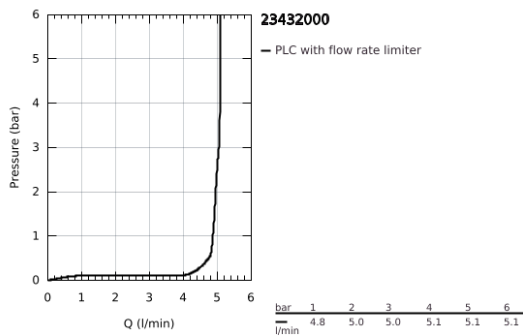

23 432 000 **EURODISC COSMOPOLITAN ΜΙΚΤΗΣ ΝΙΠΤΗΡΑ 1/2" ΜΕΓΕΘΟΣ XL**

ΠΕΡΙΓΡΑΦΗ ΠΡΟΪΟΝΤΟΣ

- Χρώμα: chrome
- τοποθέτηση μιας οπής
- μεταλλική λαβή
- για ελεύθερης τοποθέτησης νιπτήρες
- 35 mm κεραμικός μηχανισμός
- ρυθμιζόμενος περιοριστής ρυθμός ροής
- Φινίρισμα GROHE LongLife
- GROHE EcoJoy - Less water, perfect flow
- μέγιστη παροχή (στα 3 bar): 5 λίτρα/λεπτό
- SpeedClean mousseur
- GROHE FastFixation Plus σύστημα εγκατάστασης
- λείο σώμα
- εύκαμπτοι σωλήνες σύνδεσης

23 432 000 **EURODISC COSMOPOLITAN ΜΙΚΤΗΣ ΝΙΠΤΗΡΑ 1/2" ΜΕΓΕΘΟΣ XL**

ΑΝΤΑΛΛΑΚΤΙΚΑ, Αυγούστου 2013 – τώρα

- 1: Λαβή (Αριθμός ανταλλακτικού 46738000)
 - 2: Κάλυμμα/ τάπα (Αριθμός ανταλλακτικού 46492000)
 - 3: ΒΙΔΩΤΗ ΣΥΝΔΕΣΗ ELB3/8 (Αριθμός ανταλλακτικού 46460000)
 - 4: Μηχανισμός (Αριθμός ανταλλακτικού 46374000)
 - 5: Φίλτρο ροής (Αριθμός ανταλλακτικού 48159000)
 - 6: Σετ στήριξης (Αριθμός ανταλλακτικού 46645000)
 - 7: Περιοριστής θερμοκρασίας (Αριθμός ανταλλακτικού 46375000)*
 - 8: Κλειδί (Αριθμός ανταλλακτικού 19332000)*
 - 9: κλειδί συναρμολόγησης (Αριθμός ανταλλακτικού 19017000)*
- * Προαιρετικά εξαρτήματα