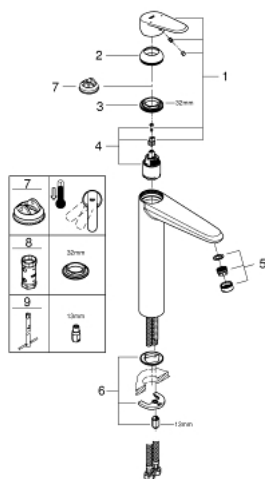

23 432 000 **EURODISC COSMOPOLITAN ΜΙΚΤΗΣ ΝΙΠΤΗΡΑ 1/2" ΜΕΓΕΘΟΣ XL**

ΠΕΡΙΓΡΑΦΗ ΠΡΟΪΟΝΤΟΣ

- Χρώμα: chrome
- τοποθέτηση μιας οπής
- μεταλλική λαβή
- για ελεύθερης τοποθέτησης νιπτήρες
- 35 mm κεραμικός μηχανισμός
- ρυθμιζόμενος περιοριστής ρυθμός ροής
- Φινίρισμα GROHE LongLife
- GROHE EcoJoy - Less water, perfect flow
- μέγιστη παροχή (στα 3 bar): 5 λίτρα/λεπτό
- SpeedClean mousseur
- GROHE FastFixation Plus σύστημα εγκατάστασης
- λείο σώμα
- εύκαμπτοι σωλήνες σύνδεσης

23 432 000 **EURODISC COSMOPOLITAN ΜΙΚΤΗΣ ΝΙΠΤΗΡΑ 1/2" ΜΕΓΕΘΟΣ XL**

ΑΝΤΑΛΛΑΚΤΙΚΑ, Αυγούστου 2013 – τώρα

- 1: Λαβή (Αριθμός ανταλλακτικού 46738000)
 - 2: Κάλυμμα/ τάπα (Αριθμός ανταλλακτικού 46492000)
 - 3: ΒΙΔΩΤΗ ΣΥΝΔΕΣΗ ELB3/8 (Αριθμός ανταλλακτικού 46460000)
 - 4: Μηχανισμός (Αριθμός ανταλλακτικού 46374000)
 - 5: Φίλτρο ροής (Αριθμός ανταλλακτικού 48159000)
 - 6: Σετ στήριξης (Αριθμός ανταλλακτικού 46645000)
 - 7: Περιοριστής θερμοκρασίας (Αριθμός ανταλλακτικού 46375000)*
 - 8: Κλειδί (Αριθμός ανταλλακτικού 19332000)*
 - 9: κλειδί συναρμολόγησης (Αριθμός ανταλλακτικού 19017000)*
- * Προαιρετικά εξαρτήματα