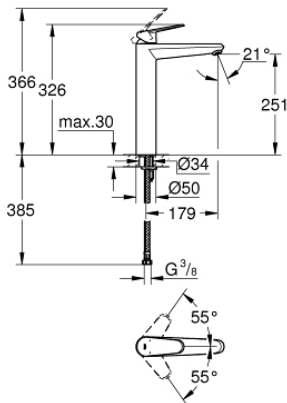

23 432 000 **EURODISC COSMOPOLITAN ΜΙΚΤΗΣ ΝΙΠΤΗΡΑ 1/2" ΜΕΓΕΘΟΣ XL**

ΠΕΡΙΓΡΑΦΗ ΠΡΟΪΟΝΤΟΣ

- Χρώμα: chrome
- τοποθέτηση μιας οπής
- μεταλλική λαβή
- για ελεύθερης τοποθέτησης νιπτήρες
- 35 mm κεραμικός μηχανισμός
- ρυθμιζόμενος περιοριστής ρυθμός ροής
- Φινίρισμα GROHE LongLife
- GROHE EcoJoy - Less water, perfect flow
- μέγιστη παροχή (στα 3 bar): 5 λίτρα/λεπτό
- SpeedClean mousseur
- GROHE FastFixation Plus σύστημα εγκατάστασης
- λείο σώμα
- εύκαμπτοι σωλήνες σύνδεσης

23 432 000 **EURODISC COSMOPOLITAN ΜΙΚΤΗΣ ΝΙΠΤΗΡΑ 1/2" ΜΕΓΕΘΟΣ XL**

ΑΝΤΑΛΛΑΚΤΙΚΑ, Αυγούστου 2013 – τώρα

- 1: Λαβή (Αριθμός ανταλλακτικού 46738000)
 - 2: Κάλυμμα/ τάπα (Αριθμός ανταλλακτικού 46492000)
 - 3: ΒΙΔΩΤΗ ΣΥΝΔΕΣΗ ELB3/8 (Αριθμός ανταλλακτικού 46460000)
 - 4: Μηχανισμός (Αριθμός ανταλλακτικού 46374000)
 - 5: Φίλτρο ροής (Αριθμός ανταλλακτικού 48159000)
 - 6: Σετ στήριξης (Αριθμός ανταλλακτικού 46645000)
 - 7: Περιοριστής θερμοκρασίας (Αριθμός ανταλλακτικού 46375000)*
 - 8: Κλειδί (Αριθμός ανταλλακτικού 19332000)*
 - 9: κλειδί συναρμολόγησης (Αριθμός ανταλλακτικού 19017000)*
- * Προαιρετικά εξαρτήματα