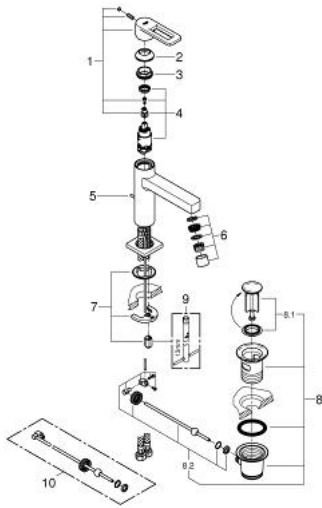

23 441 000 QUADRA ΜΙΚΤΗΣ ΝΙΠΤΗΡΑ 1/2" Μ-ΜΕΓΕΘΟΣ

ΠΕΡΙΓΡΑΦΗ ΠΡΟΪΟΝΤΟΣ

- Χρώμα: chrome
- τοποθέτηση μιας οπής
- μεταλλική λαβή
- GROHE SilkMove με κεραμικό μηχανισμό 28 mm
- με περιοριστή θερμοκρασίας
- Φινίρισμα GROHE LongLife
- GROHE EcoJoy - Less water, perfect flow
- GROHE SpeedClean mousseur 5.7 l/min
- GROHE FastFixation Plus σύστημα εγκατάστασης
- σετ αυτόματης βαλβίδας 1 1/4"
- εύκαμπτοι σωλήνες σύνδεσης
- ελάχιστη προτεινόμενη πίεση 1.0 bar

23 441 000 QUADRA ΜΙΚΤΗΣ ΝΙΠΤΗΡΑ 1/2" Μ-ΜΕΓΕΘΟΣ

ΑΝΤΑΛΛΑΚΤΙΚΑ , Σεπτεμβρίου 2013 – τώρα

- 1: Λαβή (Αριθμός ανταλλακτικού 46638000)
- 2: Κάλυμμα/ τάπα (Αριθμός ανταλλακτικού 46581000)
- 3: Δακτύλιος στερέωσης (Αριθμός ανταλλακτικού 07419000)
- 4: Μηχανισμός (Αριθμός ανταλλακτικού 46580000)
- 5: Ράβδος έλξης (Αριθμός ανταλλακτικού 46739000)
- 6: Φίλτρο ροής (Αριθμός ανταλλακτικού 13935000)
- 6.1: Ενθεμα φίλτρου (Αριθμός ανταλλακτικού 45220000)
- 7: Σετ στήριξης (Αριθμός ανταλλακτικού 46645000)
- 8: Βαλβίδα 1 1/4" (Αριθμός ανταλλακτικού 28910000)
- 8.1: Πώμα αυτόματης βαλβίδας (Αριθμός ανταλλακτικού 07182000)
- 8.2: Σετ οριζόντιας βέργας (Αριθμός ανταλλακτικού 07052000)
- 9: κλειδί συναρμολόγησης (Αριθμός ανταλλακτικού 19017000)*
- 10: Σετ οριζόντιας βέργας (Αριθμός ανταλλακτικού 07341000)*