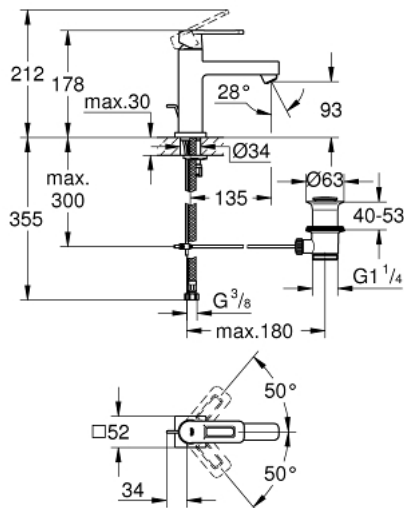

23 441 000 QUADRA ΜΙΚΤΗΣ ΝΙΠΤΗΡΑ 1/2" Μ-ΜΕΓΕΘΟΣ

ΠΕΡΙΓΡΑΦΗ ΠΡΟΪΟΝΤΟΣ

- Χρώμα: chrome
- τοποθέτηση μιας οπής
- μεταλλική λαβή
- GROHE SilkMove με κεραμικό μηχανισμό 28 mm
- με περιοριστή θερμοκρασίας
- Φινίρισμα GROHE LongLife
- GROHE EcoJoy - Less water, perfect flow
- GROHE SpeedClean mousseur 5.7 l/min
- GROHE FastFixation Plus σύστημα εγκατάστασης
- σετ αυτόματης βαλβίδας 1 1/4"
- εύκαμπτοι σωλήνες σύνδεσης
- ελάχιστη προτεινόμενη πίεση 1.0 bar

23 441 000 QUADRA ΜΙΚΤΗΣ ΝΙΠΤΗΡΑ 1/2" Μ-ΜΕΓΕΘΟΣ

ΑΝΤΑΛΛΑΚΤΙΚΑ , Σεπτεμβρίου 2013 – τώρα

- 1: Λαβή (Αριθμός ανταλλακτικού 46638000)
- 2: Κάλυμμα/ τάπα (Αριθμός ανταλλακτικού 46581000)
- 3: Δακτύλιος στερέωσης (Αριθμός ανταλλακτικού 07419000)
- 4: Μηχανισμός (Αριθμός ανταλλακτικού 46580000)
- 5: Ράβδος έλξης (Αριθμός ανταλλακτικού 46739000)
- 6: Φίλτρο ροής (Αριθμός ανταλλακτικού 13935000)
- 6.1: Ενθεμα φίλτρου (Αριθμός ανταλλακτικού 45220000)
- 7: Σετ στήριξης (Αριθμός ανταλλακτικού 46645000)
- 8: Βαλβίδα 1 1/4" (Αριθμός ανταλλακτικού 28910000)
- 8.1: Πώμα αυτόματης βαλβίδας (Αριθμός ανταλλακτικού 07182000)
- 8.2: Σετ οριζόντιας βέργας (Αριθμός ανταλλακτικού 07052000)
- 9: κλειδί συναρμολόγησης (Αριθμός ανταλλακτικού 19017000)*
- 10: Σετ οριζόντιας βέργας (Αριθμός ανταλλακτικού 07341000)*