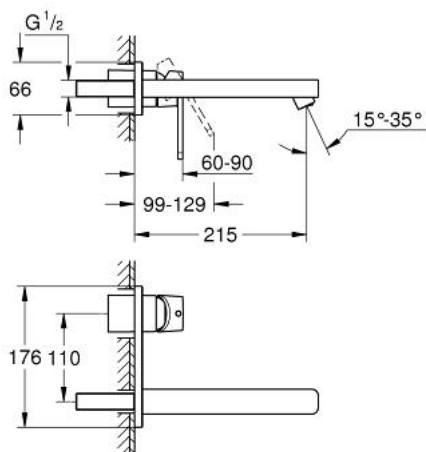

23 442 000 QUADRA ΜΠΑΤΑΡΙΑ ΝΙΠΤΗΡΑ Δ'ΥΟ ΟΠΩΝ 1/2" ΜΕΓΕΘΟΣ Μ

ΠΕΡΙΓΡΑΦΗ ΠΡΟΪΟΝΤΟΣ

- Χρώμα: chrome
- επίτοιχη
- χωρίς εντοιχιζόμενο σετ εγκατάστασης
- σετ τελικής εγκατάστασης για 23 571 000 / 32 635 000
- με μεταλλική πλάκα
- Φινίρισμα GROHE LongLife
- GROHE AquaGuide adjustable mousseur 5.7 l/min
- κεντρική απόσταση 110 χιλ
- projection 215 mm

23 442 000 **QUADRA ΜΠΑΤΑΡΙΑ ΝΙΠΤΗΡΑ Δ'ΥΟ ΟΠΩΝ 1/2" ΜΕΓΕΘΟΣ Μ**

ΑΝΤΑΛΛΑΚΤΙΚΑ , Σεπτεμβρίου 2013 – τώρα

1: Λαβή (Αριθμός ανταλλακτικού 46637000)

2: Μειωτήρας ροής (Αριθμός ανταλλακτικού 46894000)

3: Προέκταση (Αριθμός ανταλλακτικού 46627000)*