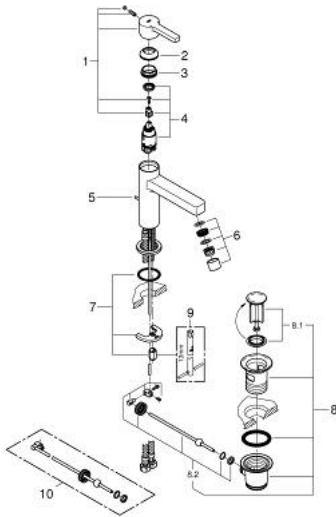

23 443 000 LINEARE ΜΙΚΤΗΣ ΝΙΠΤΗΡΑ 1/2" Μ-ΜΕΓΕΘΟΣ

ΠΕΡΙΓΡΑΦΗ ΠΡΟΪΟΝΤΟΣ

- Χρώμα: chrome
- τοποθέτηση μιας οπής
- μεταλλική λαβή
- GROHE SilkMove με κεραμικό μηχανισμό 28 mm
- με περιοριστή θερμοκρασίας
- Φινιρίσμα GROHE LongLife
- GROHE EcoJoy - Less water, perfect flow
- GROHE SpeedClean mousseur 5.7 l/min
- GROHE FastFixation Plus σύστημα εγκατάστασης
- σετ αυτόματης βαλβίδας 1 1/4"
- εύκαμπτοι σωλήνες σύνδεσης
- ελάχιστη προτεινόμενη πίεση 1.0 bar

23 443 000 LINEARE ΜΙΚΤΗΣ ΝΙΠΤΗΡΑ 1/2" Μ-ΜΕΓΕΘΟΣ

ΑΝΤΑΛΛΑΚΤΙΚΑ , Σεπτεμβρίου 2013 – τώρα

- 1: Λαβή (Αριθμός ανταλλακτικού 46579000)
- 2: Κάλυμμα/ τάπα (Αριθμός ανταλλακτικού 46581000)
- 3: Δακτύλιος στερέωσης (Αριθμός ανταλλακτικού 07419000)
- 4: Μηχανισμός (Αριθμός ανταλλακτικού 46580000)
- 5: Ράβδος έλξης (Αριθμός ανταλλακτικού 46739000)
- 6: Φίλτρο ροής (Αριθμός ανταλλακτικού 06574000)
- 7: Σετ στήριξης (Αριθμός ανταλλακτικού 46645000)
- 8: Βαλβίδα 1 1/4" (Αριθμός ανταλλακτικού 28910000)
- 8.1: Πώμα αυτόματης βαλβίδας (Αριθμός ανταλλακτικού 07182000)
- 8.2: Σετ οριζόντιας βέργας (Αριθμός ανταλλακτικού 07052000)
- 9: κλειδί συναρμολόγησης (Αριθμός ανταλλακτικού 19017000)*
- 10: Σετ οριζόντιας βέργας (Αριθμός ανταλλακτικού 07341000)*