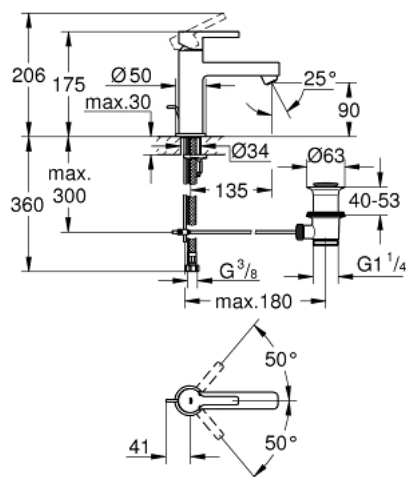

23 443 000 LINEARE ΜΙΚΤΗΣ ΝΙΠΤΗΡΑ 1/2" Μ-ΜΕΓΕΘΟΣ

ΠΕΡΙΓΡΑΦΗ ΠΡΟΪΟΝΤΟΣ

- Χρώμα: chrome
- τοποθέτηση μιας οπής
- μεταλλική λαβή
- GROHE SilkMove με κεραμικό μηχανισμό 28 mm
- με περιοριστή θερμοκρασίας
- Φινιρίσμα GROHE LongLife
- GROHE EcoJoy - Less water, perfect flow
- GROHE SpeedClean mousseur 5.7 l/min
- GROHE FastFixation Plus σύστημα εγκατάστασης
- σετ αυτόματης βαλβίδας 1 1/4"
- εύκαμπτοι σωλήνες σύνδεσης
- ελάχιστη προτεινόμενη πίεση 1.0 bar

23 443 000 LINEARE ΜΙΚΤΗΣ ΝΙΠΤΗΡΑ 1/2" Μ-ΜΕΓΕΘΟΣ

ΑΝΤΑΛΛΑΚΤΙΚΑ , Σεπτεμβρίου 2013 – τώρα

- 1: Λαβή (Αριθμός ανταλλακτικού 46579000)
- 2: Κάλυμμα/ τάπα (Αριθμός ανταλλακτικού 46581000)
- 3: Δακτύλιος στερέωσης (Αριθμός ανταλλακτικού 07419000)
- 4: Μηχανισμός (Αριθμός ανταλλακτικού 46580000)
- 5: Ράβδος έλξης (Αριθμός ανταλλακτικού 46739000)
- 6: Φίλτρο ροής (Αριθμός ανταλλακτικού 06574000)
- 7: Σετ στήριξης (Αριθμός ανταλλακτικού 46645000)
- 8: Βαλβίδα 1 1/4" (Αριθμός ανταλλακτικού 28910000)
- 8.1: Πώμα αυτόματης βαλβίδας (Αριθμός ανταλλακτικού 07182000)
- 8.2: Σετ οριζόντιας βέργας (Αριθμός ανταλλακτικού 07052000)
- 9: κλειδί συναρμολόγησης (Αριθμός ανταλλακτικού 19017000)*
- 10: Σετ οριζόντιας βέργας (Αριθμός ανταλλακτικού 07341000)*