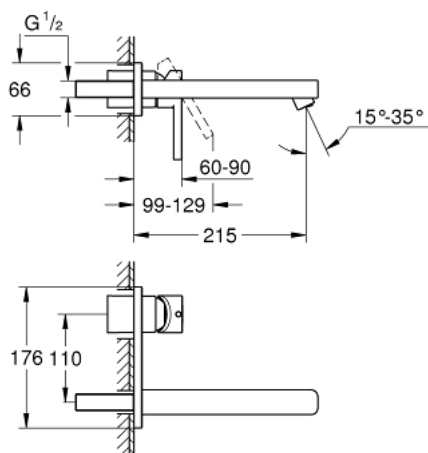

23 444 000 LINEARE ΜΠΑΤΑΡΙΑ ΝΙΠΤΗΡΑ ΔΥΟ ΟΠΩΝ 1/2" ΜΕΓΕΘΟΣ Μ

ΠΕΡΙΓΡΑΦΗ ΠΡΟΪΟΝΤΟΣ

- Χρώμα: chrome
- επίτοιχη
- χωρίς εντοιχίζόμενο σετ εγκατάστασης
- σετ τελικής εγκατάστασης για 23 571 000 / 32 635 000
- με μεταλλική πλάκα
- Φινίρισμα GROHE LongLife
- GROHE AquaGuide adjustable mousseur 5.7 l/min
- integrated mousseur
- κεντρική απόσταση 110 χιλ
- projection 215 mm

23 444 000 **LINEARE ΜΠΑΤΑΡΙΑ ΝΙΠΤΗΡΑ Δ'ΥΟ ΟΠΩΝ 1/2" ΜΕΓΕΘΟΣ Μ**

ΑΝΤΑΛΛΑΚΤΙΚΑ , Σεπτεμβρίου 2013 – τώρα

1: Λαβή (Αριθμός ανταλλακτικού 46582000)

2: Μειωτήρας ροής (Αριθμός ανταλλακτικού 46894000)

3: Προέκταση (Αριθμός ανταλλακτικού 46627000)*