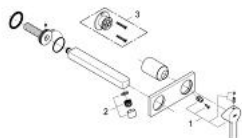

23 444 000 LINEARE ΜΠΑΤΑΡΙΑ ΝΙΠΤΗΡΑ ΔΥΟ ΟΠΩΝ 1/2" ΜΕΓΕΘΟΣ Μ

ΠΕΡΙΓΡΑΦΗ ΠΡΟΪΟΝΤΟΣ

- Χρώμα: chrome
- επίτοιχη
- χωρίς εντοιχίζόμενο σετ εγκατάστασης
- σετ τελικής εγκατάστασης για 23 571 000 / 32 635 000
- με μεταλλική πλάκα
- Φινίρισμα GROHE LongLife
- GROHE AquaGuide adjustable mousseur 5.7 l/min
- integrated mousseur
- κεντρική απόσταση 110 χιλ
- projection 215 mm

23 444 000 **LINEARE ΜΠΑΤΑΡΙΑ ΝΙΠΤΗΡΑ Δ'ΥΟ ΟΠΩΝ 1/2" ΜΕΓΕΘΟΣ Μ**

ΑΝΤΑΛΛΑΚΤΙΚΑ , Σεπτεμβρίου 2013 – τώρα

1: Λαβή (Αριθμός ανταλλακτικού 46582000)

2: Μειωτήρας ροής (Αριθμός ανταλλακτικού 46894000)

3: Προέκταση (Αριθμός ανταλλακτικού 46627000)*