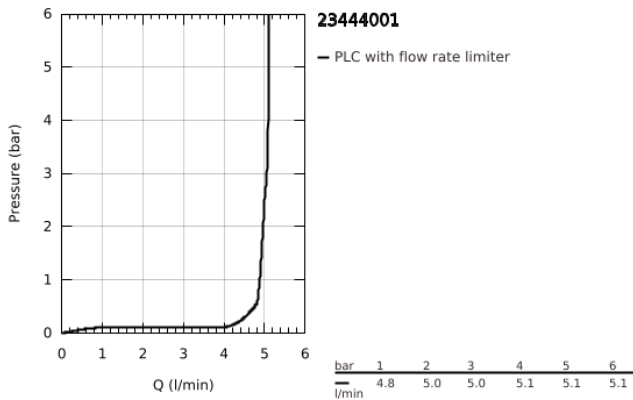

23 444 001 LINEARE ΜΠΑΤΑΡΙΑ ΝΙΠΤΗΡΑ ΔΥΟ ΟΠΩΝ 1/2" ΜΕΓΕΘΟΣ L

ΠΕΡΙΓΡΑΦΗ ΠΡΟΪΟΝΤΟΣ

- Χρώμα: chrome
- επίτοιχη
- σετ τελικής εγκατάστασης για 23 571 000 / 32 635 000
- χωρίς εντοιχιζόμενο σετ εγκατάστασης
- μεταλλική ροζέττα
- μεταλλική λαβή
- Φινίρισμα GROHE LongLife
- GROHE EcoJoy - Less water, perfect flow
- μέγιστη παροχή (στα 3 bar): 5 λίτρα/λεπτό
- GROHE AquaGuide φίλτρο
- κεντρική απόσταση 110 χιλ
- προβολή 207 mm

23 444 001 **LINEARE ΜΠΑΤΑΡΙΑ ΝΙΠΤΗΡΑ ΔΥΟ ΟΠΩΝ 1/2" ΜΕΓΕΘΟΣ L**

ΑΝΤΑΛΛΑΚΤΙΚΑ, Αυγούστου 2016 – τώρα

1: Λαβή (Αριθμός ανταλλακτικού 46982000)

2: Μειωτήρας ροής (Αριθμός ανταλλακτικού 46837000)

3: Προέκταση (Αριθμός ανταλλακτικού 46943000)*