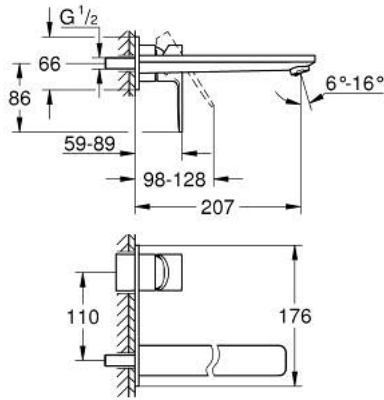

23 444 001 LINEARE ΜΠΑΤΑΡΙΑ ΝΙΠΤΗΡΑ ΔΥΟ ΟΠΩΝ 1/2" ΜΕΓΕΘΟΣ L

ΠΕΡΙΓΡΑΦΗ ΠΡΟΪΟΝΤΟΣ

- Χρώμα: chrome
- επίτοιχη
- σετ τελικής εγκατάστασης για 23 571 000 / 32 635 000
- χωρίς εντοιχιζόμενο σετ εγκατάστασης
- μεταλλική ροζέττα
- μεταλλική λαβή
- Φινίρισμα GROHE LongLife
- GROHE EcoJoy - Less water, perfect flow
- μέγιστη παροχή (στα 3 bar): 5 λίτρα/λεπτό
- GROHE AquaGuide φίλτρο
- κεντρική απόσταση 110 χιλ
- προβολή 207 mm

23 444 001 **LINEARE ΜΠΑΤΑΡΙΑ ΝΙΠΤΗΡΑ ΔΥΟ ΟΠΩΝ 1/2" ΜΕΓΕΘΟΣ L**

ΑΝΤΑΛΛΑΚΤΙΚΑ, Αυγούστου 2016 – τώρα

1: Λαβή (Αριθμός ανταλλακτικού 46982000)

2: Μειωτήρας ροής (Αριθμός ανταλλακτικού 46837000)

3: Προέκταση (Αριθμός ανταλλακτικού 46943000)*