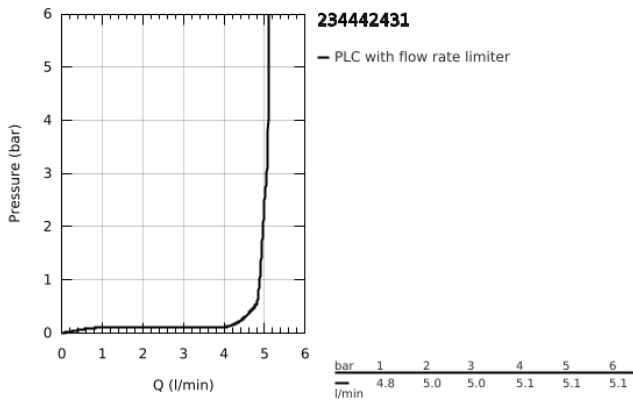

23 444 243 1 LINEARE ΜΠΑΤΑΡΙΑ ΝΙΠΤΗΡΑ ΔΎΟ ΟΠΩΝ 1/2" ΜΕΓΕΘΟΣ L

ΠΕΡΙΓΡΑΦΗ ΠΡΟΪΟΝΤΟΣ

- Χρώμα: matte black
- επίτοιχη
- σετ τελικής εγκατάστασης για 23 571 000 / 32 635 000
- χωρίς εντοιχιζόμενο σετ εγκατάστασης
- μεταλλική ροζέττα
- μεταλλική λαβή
- Φινίρισμα GROHE LongLife
- GROHE EcoJoy - Less water, perfect flow
- μέγιστη παροχή (στα 3 bar): 5 λίτρα/λεπτό
- GROHE AquaGuide φίλτρο
- κεντρική απόσταση 110 χιλ
- προβολή 207 mm

23 444 243 1 LINEARE ΜΠΑΤΑΡΙΑ ΝΙΠΤΗΡΑ ΔΎΟ ΟΠΩΝ 1/2" ΜΕΓΕΘΟΣ L

ΑΝΤΑΛΛΑΚΤΙΚΑ, Μαΐου 2024 – τώρα

1: Λαβή (Αριθμός ανταλλακτικού 469822430)

2: Μειωτήρας ροής (Αριθμός ανταλλακτικού 468372430)

3: Προέκταση (Αριθμός ανταλλακτικού 46943000)*