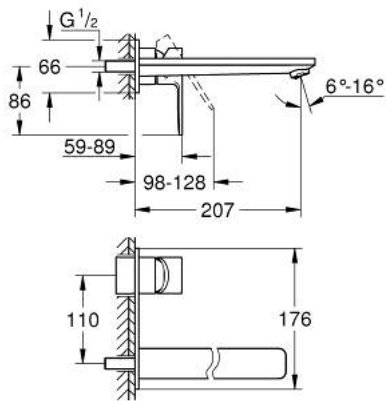

23 444 243 1 LINEARE ΜΠΑΤΑΡΙΑ ΝΙΠΤΗΡΑ ΔΎΟ ΟΠΩΝ 1/2" ΜΕΓΕΘΟΣ L

ΠΕΡΙΓΡΑΦΗ ΠΡΟΪΟΝΤΟΣ

- Χρώμα: matte black
- επίτοιχη
- σετ τελικής εγκατάστασης για 23 571 000 / 32 635 000
- χωρίς εντοιχιζόμενο σετ εγκατάστασης
- μεταλλική ροζέττα
- μεταλλική λαβή
- Φινίρισμα GROHE LongLife
- GROHE EcoJoy - Less water, perfect flow
- μέγιστη παροχή (στα 3 bar): 5 λίτρα/λεπτό
- GROHE AquaGuide φίλτρο
- κεντρική απόσταση 110 χιλ
- προβολή 207 mm

23 444 243 1 LINEARE ΜΠΑΤΑΡΙΑ ΝΙΠΤΗΡΑ ΔΎΟ ΟΠΩΝ 1/2" ΜΕΓΕΘΟΣ L

ΑΝΤΑΛΛΑΚΤΙΚΑ, Μαΐου 2024 – τώρα

1: Λαβή (Αριθμός ανταλλακτικού 469822430)

2: Μειωτήρας ροής (Αριθμός ανταλλακτικού 468372430)

3: Προέκταση (Αριθμός ανταλλακτικού 46943000)*