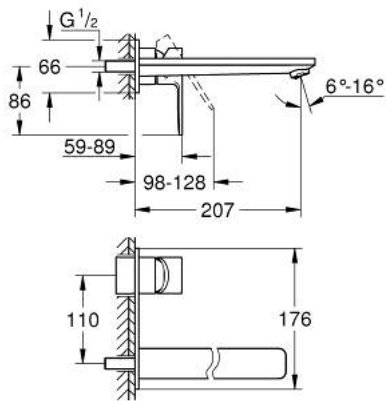

23 444 AL1 LINEARE ΜΠΑΤΑΡΙΑ ΝΙΠΤΗΡΑ ΔΎΟ ΟΠΩΝ 1/2" ΜΕΓΕΘΟΣ L

ΠΕΡΙΓΡΑΦΗ ΠΡΟΪΟΝΤΟΣ

- Χρώμα: brushed hard graphite
- επίτοιχη
- σετ τελικής εγκατάστασης για 23 571 000 / 32 635 000
- χωρίς εντοιχιζόμενο σετ εγκατάστασης
- μεταλλική ροζέττα
- μεταλλική λαβή
- Φινίρισμα GROHE LongLife
- GROHE EcoJoy - Less water, perfect flow
- μέγιστη παροχή (στα 3 bar): 5 λίτρα/λεπτό
- GROHE AquaGuide φίλτρο
- κεντρική απόσταση 110 χιλ
- προβολή 207 mm
- ελάχιστη προτεινόμενη πίεση 1.0 bar

23 444 AL1 LINEARE ΜΠΑΤΑΡΙΑ ΝΙΠΤΗΡΑ ΔΎΟ ΟΪΩΝ 1/2" ΜΕΓΕΘΟΣ L

ΑΝΤΑΛΛΑΚΤΙΚΑ, Μαρτίου 2019 – τώρα

1: Λαβή (Αριθμός ανταλλακτικού 46982AL0)

2: Μειωτήρας ροής (Αριθμός ανταλλακτικού 46837AL0)

3: Προέκταση (Αριθμός ανταλλακτικού 46943000)*