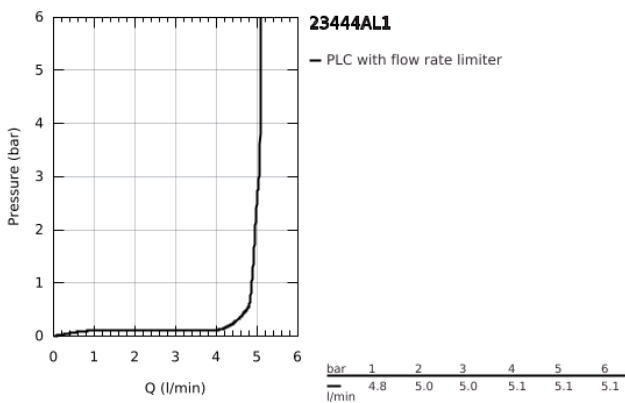

23 444 AL1 LINEARE ΜΠΑΤΑΡΙΑ ΝΙΠΤΗΡΑ ΔΎΟ ΟΠΩΝ 1/2" ΜΕΓΕΘΟΣ L

ΠΕΡΙΓΡΑΦΗ ΠΡΟΪΟΝΤΟΣ

- Χρώμα: brushed hard graphite
- επίτοιχη
- σετ τελικής εγκατάστασης για 23 571 000 / 32 635 000
- χωρίς εντοιχιζόμενο σετ εγκατάστασης
- μεταλλική ροζέττα
- μεταλλική λαβή
- Φινίρισμα GROHE LongLife
- GROHE EcoJoy - Less water, perfect flow
- μέγιστη παροχή (στα 3 bar): 5 λίτρα/λεπτό
- GROHE AquaGuide φίλτρο
- κεντρική απόσταση 110 χιλ
- προβολή 207 mm
- ελάχιστη προτεινόμενη πίεση 1.0 bar

23 444 AL1 LINEARE ΜΠΑΤΑΡΙΑ ΝΙΠΤΗΡΑ ΔΎΟ ΟΪΩΝ 1/2" ΜΕΓΕΘΟΣ L

ΑΝΤΑΛΛΑΚΤΙΚΑ, Μαρτίου 2019 – τώρα

1: Λαβή (Αριθμός ανταλλακτικού 46982AL0)

2: Μειωτήρας ροής (Αριθμός ανταλλακτικού 46837AL0)

3: Προέκταση (Αριθμός ανταλλακτικού 46943000)*