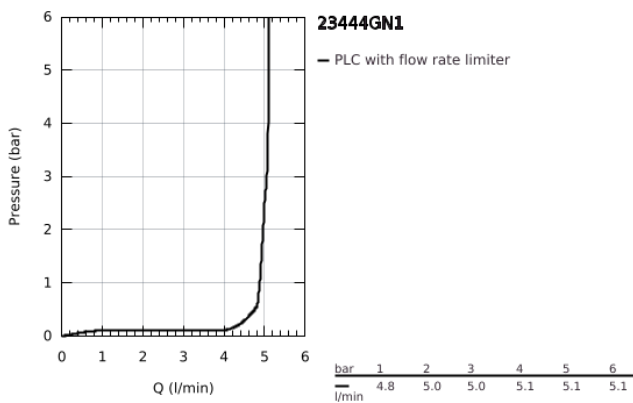

## 23 444 GN1 LINEARE ΜΠΑΤΑΡΙΑ ΝΙΠΤΗΡΑ ΔΎΟ ΟΠΩΝ 1/2" ΜΕΓΕΘΟΣ L

### ΠΕΡΙΓΡΑΦΗ ΠΡΟΪΟΝΤΟΣ

- Χρώμα: brushed cool sunrise
- επίτοιχη
- σετ τελικής εγκατάστασης για 23 571 000 / 32 635 000
- χωρίς εντοιχιζόμενο σετ εγκατάστασης
- μεταλλική ροζέττα
- μεταλλική λαβή
- Φινίρισμα GROHE LongLife
- GROHE EcoJoy - Less water, perfect flow
- μέγιστη παροχή (στα 3 bar): 5 λίτρα/λεπτό
- GROHE AquaGuide φίλτρο
- κεντρική απόσταση 110 χιλ
- προβολή 207 mm
- ελάχιστη προτεινόμενη πίεση 1.0 bar

## 23 444 GN1 LINEARE ΜΠΑΤΑΡΙΑ ΝΙΠΤΗΡΑ ΔΥΟ ΟΠΩΝ 1/2" ΜΕΓΕΘΟΣ L

**ΑΝΤΑΛΛΑΚΤΙΚΑ**, Νοεμβρίου 2024 – τώρα

1: Λαβή (Αριθμός ανταλλακτικού 46982GN0)

2: flow straightener (Αριθμός ανταλλακτικού 46837GN0)

3: Προέκταση (Αριθμός ανταλλακτικού 46943000)\*