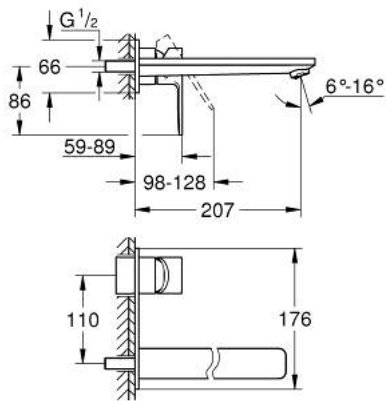

## 23 444 GN1 LINEARE ΜΠΑΤΑΡΙΑ ΝΙΠΤΗΡΑ ΔΎΟ ΟΠΩΝ 1/2" ΜΕΓΕΘΟΣ L

### ΠΕΡΙΓΡΑΦΗ ΠΡΟΪΟΝΤΟΣ

- Χρώμα: brushed cool sunrise
- επίτοιχη
- σετ τελικής εγκατάστασης για 23 571 000 / 32 635 000
- χωρίς εντοιχιζόμενο σετ εγκατάστασης
- μεταλλική ροζέττα
- μεταλλική λαβή
- Φινίρισμα GROHE LongLife
- GROHE EcoJoy - Less water, perfect flow
- μέγιστη παροχή (στα 3 bar): 5 λίτρα/λεπτό
- GROHE AquaGuide φίλτρο
- κεντρική απόσταση 110 χιλ
- προβολή 207 mm
- ελάχιστη προτεινόμενη πίεση 1.0 bar

## 23 444 GN1 LINEARE ΜΠΑΤΑΡΙΑ ΝΙΠΤΗΡΑ ΔΥΟ ΟΠΩΝ 1/2" ΜΕΓΕΘΟΣ L

**ΑΝΤΑΛΛΑΚΤΙΚΑ**, Νοεμβρίου 2024 – τώρα

1: Λαβή (Αριθμός ανταλλακτικού 46982GN0)

2: flow straightener (Αριθμός ανταλλακτικού 46837GN0)

3: Προέκταση (Αριθμός ανταλλακτικού 46943000)\*