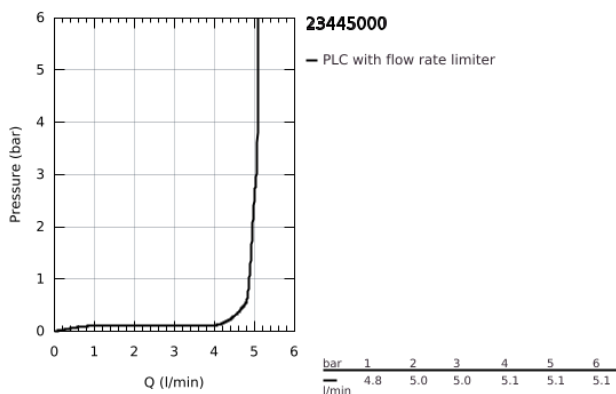

23 445 000 EUROCUBE ΜΙΚΤΗΣ ΝΙΠΤΗΡΑ 1/2" Μ-ΜΕΓΕΘΟΣ

ΠΕΡΙΓΡΑΦΗ ΠΡΟΪΟΝΤΟΣ

- Χρώμα: chrome
- τοποθέτηση μιας οπής
- μεταλλική λαβή
- GROHE SilkMove με κεραμικό μηχανισμό 28 mm
- με περιοριστή θερμοκρασίας
- Φινίρισμα GROHE LongLife
- GROHE EcoJoy - Less water, perfect flow
- μέγιστη παροχή (στα 3 bar): 5 λίτρα/λεπτό
- SpeedClean mousseur
- GROHE FastFixation Plus σύστημα εγκατάστασης
- σετ αυτόματης βαλβίδας 1 1/4"
- εύκαμπτοι σωλήνες σύνδεσης

23 445 000 EUROCUBE ΜΙΚΤΗΣ ΝΙΠΤΗΡΑ 1/2" Μ-ΜΕΓΕΘΟΣ

ΑΝΤΑΛΛΑΚΤΙΚΑ , Σεπτεμβρίου 2013 – τώρα

- 1: Λαβή (Αριθμός ανταλλακτικού 46786000)
 - 2: Δακτύλιος στερέωσης (Αριθμός ανταλλακτικού 46715000)
 - 3: Μηχανισμός (Αριθμός ανταλλακτικού 46580000)
 - 4: Φίλτρο ροής (Αριθμός ανταλλακτικού 48159000)
 - 5: Ράβδος έλξης (Αριθμός ανταλλακτικού 46787000)
 - 6: Σετ στήριξης (Αριθμός ανταλλακτικού 46645000)
 - 7: Βαλβίδα 1 1/4" (Αριθμός ανταλλακτικού 28910000)
 - 7.1: Πώμα αυτόματης βαλβίδας (Αριθμός ανταλλακτικού 07182000)
 - 7.2: Σετ οριζόντιας βέργας (Αριθμός ανταλλακτικού 07052000)
 - 8: κλειδί συναρμολόγησης (Αριθμός ανταλλακτικού 19017000)*
 - 9: Σετ οριζόντιας βέργας (Αριθμός ανταλλακτικού 07341000)*
- * Προαιρετικά εξαρτήματα