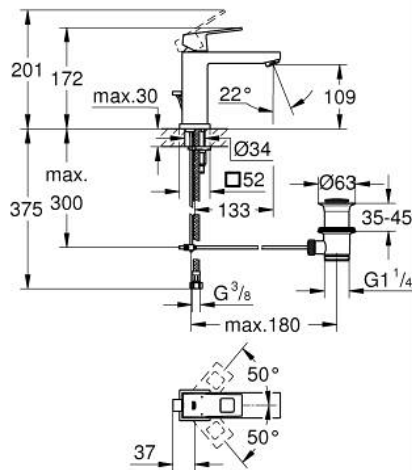

23 445 000 EUROCUBE ΜΙΚΤΗΣ ΝΙΠΤΗΡΑ 1/2" Μ-ΜΕΓΕΘΟΣ

ΠΕΡΙΓΡΑΦΗ ΠΡΟΪΟΝΤΟΣ

- Χρώμα: chrome
- τοποθέτηση μιας οπής
- μεταλλική λαβή
- GROHE SilkMove με κεραμικό μηχανισμό 28 mm
- με περιοριστή θερμοκρασίας
- Φινίρισμα GROHE LongLife
- GROHE EcoJoy - Less water, perfect flow
- μέγιστη παροχή (στα 3 bar): 5 λίτρα/λεπτό
- SpeedClean mousseur
- GROHE FastFixation Plus σύστημα εγκατάστασης
- σετ αυτόματης βαλβίδας 1 1/4"
- εύκαμπτοι σωλήνες σύνδεσης

23 445 000 EUROCUBE ΜΙΚΤΗΣ ΝΙΠΤΗΡΑ 1/2" Μ-ΜΕΓΕΘΟΣ

ΑΝΤΑΛΛΑΚΤΙΚΑ , Σεπτεμβρίου 2013 – τώρα

- 1: Λαβή (Αριθμός ανταλλακτικού 46786000)
 - 2: Δακτύλιος στερέωσης (Αριθμός ανταλλακτικού 46715000)
 - 3: Μηχανισμός (Αριθμός ανταλλακτικού 46580000)
 - 4: Φίλτρο ροής (Αριθμός ανταλλακτικού 48159000)
 - 5: Ράβδος έλξης (Αριθμός ανταλλακτικού 46787000)
 - 6: Σετ στήριξης (Αριθμός ανταλλακτικού 46645000)
 - 7: Βαλβίδα 1 1/4" (Αριθμός ανταλλακτικού 28910000)
 - 7.1: Πώμα αυτόματης βαλβίδας (Αριθμός ανταλλακτικού 07182000)
 - 7.2: Σετ οριζόντιας βέργας (Αριθμός ανταλλακτικού 07052000)
 - 8: κλειδί συναρμολόγησης (Αριθμός ανταλλακτικού 19017000)*
 - 9: Σετ οριζόντιας βέργας (Αριθμός ανταλλακτικού 07341000)*
- * Προαιρετικά εξαρτήματα