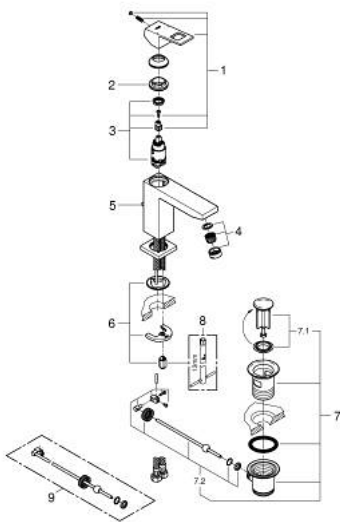

23 445 000 EUROCUBE ΜΙΚΤΗΣ ΝΙΠΤΗΡΑ 1/2" Μ-ΜΕΓΕΘΟΣ

ΠΕΡΙΓΡΑΦΗ ΠΡΟΪΟΝΤΟΣ

- Χρώμα: chrome
- τοποθέτηση μιας οπής
- μεταλλική λαβή
- GROHE SilkMove με κεραμικό μηχανισμό 28 mm
- με περιοριστή θερμοκρασίας
- Φινίρισμα GROHE LongLife
- GROHE EcoJoy - Less water, perfect flow
- μέγιστη παροχή (στα 3 bar): 5 λίτρα/λεπτό
- SpeedClean mousseur
- GROHE FastFixation Plus σύστημα εγκατάστασης
- σετ αυτόματης βαλβίδας 1 1/4"
- εύκαμπτοι σωλήνες σύνδεσης

23 445 000 EUROCUBE ΜΙΚΤΗΣ ΝΙΠΤΗΡΑ 1/2" Μ-ΜΕΓΕΘΟΣ

ΑΝΤΑΛΛΑΚΤΙΚΑ , Σεπτεμβρίου 2013 – τώρα

- 1: Λαβή (Αριθμός ανταλλακτικού 46786000)
 - 2: Δακτύλιος στερέωσης (Αριθμός ανταλλακτικού 46715000)
 - 3: Μηχανισμός (Αριθμός ανταλλακτικού 46580000)
 - 4: Φίλτρο ροής (Αριθμός ανταλλακτικού 48159000)
 - 5: Ράβδος έλξης (Αριθμός ανταλλακτικού 46787000)
 - 6: Σετ στήριξης (Αριθμός ανταλλακτικού 46645000)
 - 7: Βαλβίδα 1 1/4" (Αριθμός ανταλλακτικού 28910000)
 - 7.1: Πώμα αυτόματης βαλβίδας (Αριθμός ανταλλακτικού 07182000)
 - 7.2: Σετ οριζόντιας βέργας (Αριθμός ανταλλακτικού 07052000)
 - 8: κλειδί συναρμολόγησης (Αριθμός ανταλλακτικού 19017000)*
 - 9: Σετ οριζόντιας βέργας (Αριθμός ανταλλακτικού 07341000)*
- * Προαιρετικά εξαρτήματα