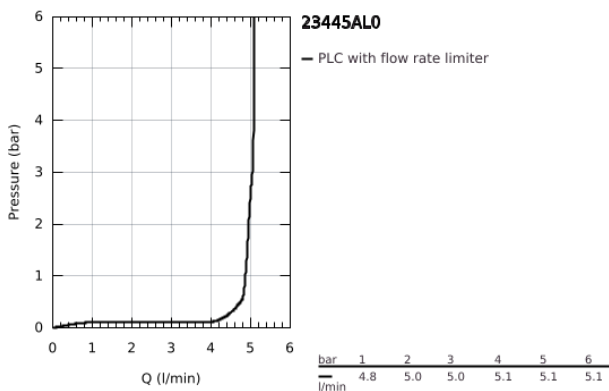

23 445 AL0 EUROCUBE ΜΙΚΤΗΣ ΝΙΠΤΗΡΑ 1/2" Μ-ΜΕΓΕΘΟΣ

ΠΕΡΙΓΡΑΦΗ ΠΡΟΪΟΝΤΟΣ

- Χρώμα: brushed hard graphite
- τοποθέτηση μιας οπής
- μεταλλική λαβή
- GROHE SilkMove με κεραμικό μηχανισμό 28 mm
- με περιοριστή θερμοκρασίας
- Φινίρισμα GROHE LongLife
- GROHE EcoJoy - Less water, perfect flow
- μέγιστη παροχή (στα 3 bar): 5 λίτρα/λεπτό
- SpeedClean mousseur
- GROHE FastFixation Plus σύστημα εγκατάστασης
- σετ αυτόματης βαλβίδας 1 1/4"
- εύκαμπτοι σωλήνες σύνδεσης

23 445 AL0 EUROCUBE ΜΙΚΤΗΣ ΝΙΠΤΗΡΑ 1/2" Μ-ΜΕΓΕΘΟΣ

ΑΝΤΑΛΛΑΚΤΙΚΑ , Μαρτίου 2019 – τώρα

- 1: Λαβή (Αριθμός ανταλλακτικού 46786AL0)
 - 2: Δακτύλιος στερέωσης (Αριθμός ανταλλακτικού 46715000)
 - 3: Μηχανισμός (Αριθμός ανταλλακτικού 46580000)
 - 4: Φίλτρο ροής (Αριθμός ανταλλακτικού 48159AL0)
 - 5: Ράβδος έλξης (Αριθμός ανταλλακτικού 46787AL0)
 - 6: Σετ στήριξης (Αριθμός ανταλλακτικού 46645000)
 - 7: Βαλβίδα 1 1/4" (Αριθμός ανταλλακτικού 28910AL0)
 - 7.1: Πώμα αυτόματης βαλβίδας (Αριθμός ανταλλακτικού 07182AL0)
 - 7.2: Σετ οριζόντιας βέργας (Αριθμός ανταλλακτικού 07052000)
 - 8: κλειδί συναρμολόγησης (Αριθμός ανταλλακτικού 19017000)*
 - 9: Σετ οριζόντιας βέργας (Αριθμός ανταλλακτικού 07341000)*
- * Προαιρετικά εξαρτήματα