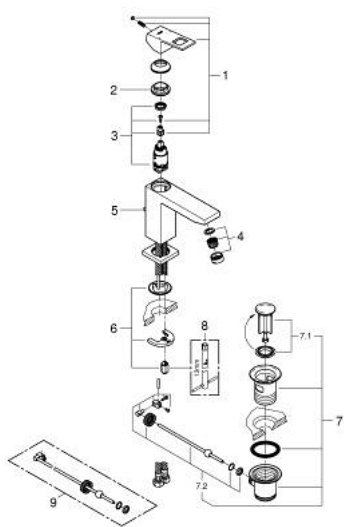

23 445 AL0 EUROCUBE ΜΙΚΤΗΣ ΝΙΠΤΗΡΑ 1/2" Μ-ΜΕΓΕΘΟΣ

ΠΕΡΙΓΡΑΦΗ ΠΡΟΪΟΝΤΟΣ

- Χρώμα: brushed hard graphite
- τοποθέτηση μιας οπής
- μεταλλική λαβή
- GROHE SilkMove με κεραμικό μηχανισμό 28 mm
- με περιοριστή θερμοκρασίας
- Φινίρισμα GROHE LongLife
- GROHE EcoJoy - Less water, perfect flow
- μέγιστη παροχή (στα 3 bar): 5 λίτρα/λεπτό
- SpeedClean mousseur
- GROHE FastFixation Plus σύστημα εγκατάστασης
- σετ αυτόματης βαλβίδας 1 1/4"
- εύκαμπτοι σωλήνες σύνδεσης

23 445 AL0 EUROCUBE ΜΙΚΤΗΣ ΝΙΠΤΗΡΑ 1/2" Μ-ΜΕΓΕΘΟΣ

ΑΝΤΑΛΛΑΚΤΙΚΑ , Μαρτίου 2019 – τώρα

- 1: Λαβή (Αριθμός ανταλλακτικού 46786AL0)
 - 2: Δακτύλιος στερέωσης (Αριθμός ανταλλακτικού 46715000)
 - 3: Μηχανισμός (Αριθμός ανταλλακτικού 46580000)
 - 4: Φίλτρο ροής (Αριθμός ανταλλακτικού 48159AL0)
 - 5: Ράβδος έλξης (Αριθμός ανταλλακτικού 46787AL0)
 - 6: Σετ στήριξης (Αριθμός ανταλλακτικού 46645000)
 - 7: Βαλβίδα 1 1/4" (Αριθμός ανταλλακτικού 28910AL0)
 - 7.1: Πώμα αυτόματης βαλβίδας (Αριθμός ανταλλακτικού 07182AL0)
 - 7.2: Σετ οριζόντιας βέργας (Αριθμός ανταλλακτικού 07052000)
 - 8: κλειδί συναρμολόγησης (Αριθμός ανταλλακτικού 19017000)*
 - 9: Σετ οριζόντιας βέργας (Αριθμός ανταλλακτικού 07341000)*
- * Προαιρετικά εξαρτήματα