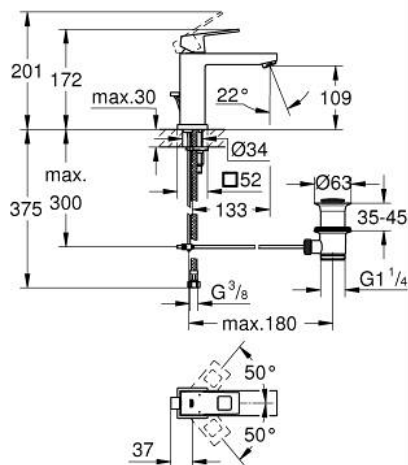

23 445 AL0 EUROCUBE ΜΙΚΤΗΣ ΝΙΠΤΗΡΑ 1/2" Μ-ΜΕΓΕΘΟΣ

ΠΕΡΙΓΡΑΦΗ ΠΡΟΪΟΝΤΟΣ

- Χρώμα: brushed hard graphite
- τοποθέτηση μιας οπής
- μεταλλική λαβή
- GROHE SilkMove με κεραμικό μηχανισμό 28 mm
- με περιοριστή θερμοκρασίας
- Φινίρισμα GROHE LongLife
- GROHE EcoJoy - Less water, perfect flow
- μέγιστη παροχή (στα 3 bar): 5 λίτρα/λεπτό
- SpeedClean mousseur
- GROHE FastFixation Plus σύστημα εγκατάστασης
- σετ αυτόματης βαλβίδας 1 1/4"
- εύκαμπτοι σωλήνες σύνδεσης

23 445 AL0 EUROCUBE ΜΙΚΤΗΣ ΝΙΠΤΗΡΑ 1/2" Μ-ΜΕΓΕΘΟΣ

ΑΝΤΑΛΛΑΚΤΙΚΑ , Μαρτίου 2019 – τώρα

- 1: Λαβή (Αριθμός ανταλλακτικού 46786AL0)
 - 2: Δακτύλιος στερέωσης (Αριθμός ανταλλακτικού 46715000)
 - 3: Μηχανισμός (Αριθμός ανταλλακτικού 46580000)
 - 4: Φίλτρο ροής (Αριθμός ανταλλακτικού 48159AL0)
 - 5: Ράβδος έλξης (Αριθμός ανταλλακτικού 46787AL0)
 - 6: Σετ στήριξης (Αριθμός ανταλλακτικού 46645000)
 - 7: Βαλβίδα 1 1/4" (Αριθμός ανταλλακτικού 28910AL0)
 - 7.1: Πώμα αυτόματης βαλβίδας (Αριθμός ανταλλακτικού 07182AL0)
 - 7.2: Σετ οριζόντιας βέργας (Αριθμός ανταλλακτικού 07052000)
 - 8: κλειδί συναρμολόγησης (Αριθμός ανταλλακτικού 19017000)*
 - 9: Σετ οριζόντιας βέργας (Αριθμός ανταλλακτικού 07341000)*
- * Προαιρετικά εξαρτήματα