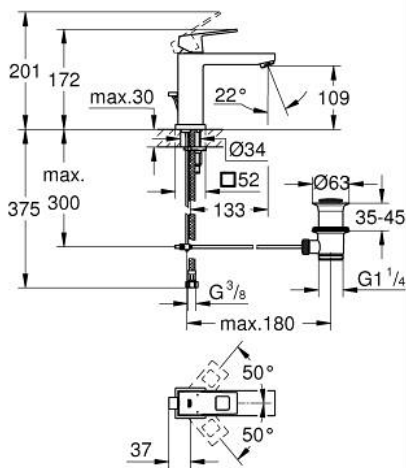

23 445 DC0 EUROCUBE ΜΙΚΤΗΣ ΝΙΠΤΗΡΑ 1/2" Μ-ΜΕΓΕΘΟΣ

ΠΕΡΙΓΡΑΦΗ ΠΡΟΪΟΝΤΟΣ

- Χρώμα: supersteel
- τοποθέτηση μιας οπής
- μεταλλική λαβή
- GROHE SilkMove με κεραμικό μηχανισμό 28 mm
- με περιοριστή θερμοκρασίας
- Φινίρισμα GROHE LongLife
- GROHE EcoJoy - Less water, perfect flow
- μέγιστη παροχή (στα 3 bar): 5 λίτρα/λεπτό
- SpeedClean mousseur
- GROHE FastFixation Plus σύστημα εγκατάστασης
- σετ αυτόματης βαλβίδας 1 1/4"
- εύκαμπτοι σωλήνες σύνδεσης

23 445 DC0 EUROCUBE ΜΙΚΤΗΣ ΝΙΠΤΗΡΑ 1/2" Μ-ΜΕΓΕΘΟΣ

ΑΝΤΑΛΛΑΚΤΙΚΑ , Ιουλίου 2018 – τώρα

- 1: Λαβή (Αριθμός ανταλλακτικού 46786DC0)
 - 2: Δακτύλιος στερέωσης (Αριθμός ανταλλακτικού 46715000)
 - 3: Μηχανισμός (Αριθμός ανταλλακτικού 46580000)
 - 4: Φίλτρο ροής (Αριθμός ανταλλακτικού 48159DC0)
 - 5: Ράβδος έλξης (Αριθμός ανταλλακτικού 46787DC0)
 - 6: Σετ στήριξης (Αριθμός ανταλλακτικού 46645000)
 - 7: Βαλβίδα 1 1/4" (Αριθμός ανταλλακτικού 28910DC0)
 - 7.1: Πώμα αυτόματης βαλβίδας (Αριθμός ανταλλακτικού 07182DC0)
 - 7.2: Σετ οριζόντιας βέργας (Αριθμός ανταλλακτικού 07052000)
 - 8: κλειδί συναρμολόγησης (Αριθμός ανταλλακτικού 19017000)*
 - 9: Σετ οριζόντιας βέργας (Αριθμός ανταλλακτικού 07341000)*
- * Προαιρετικά εξαρτήματα