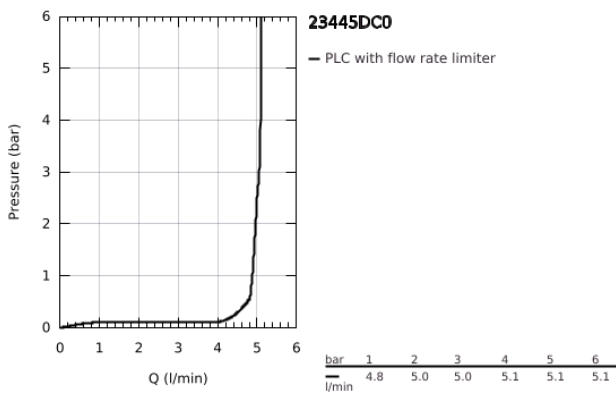

23 445 DC0 EUROCUBE ΜΙΚΤΗΣ ΝΙΠΤΗΡΑ 1/2" Μ-ΜΕΓΕΘΟΣ

ΠΕΡΙΓΡΑΦΗ ΠΡΟΪΟΝΤΟΣ

- Χρώμα: supersteel
- τοποθέτηση μιας οπής
- μεταλλική λαβή
- GROHE SilkMove με κεραμικό μηχανισμό 28 mm
- με περιοριστή θερμοκρασίας
- Φινίρισμα GROHE LongLife
- GROHE EcoJoy - Less water, perfect flow
- μέγιστη παροχή (στα 3 bar): 5 λίτρα/λεπτό
- SpeedClean mousseur
- GROHE FastFixation Plus σύστημα εγκατάστασης
- σετ αυτόματης βαλβίδας 1 1/4"
- εύκαμπτοι σωλήνες σύνδεσης

23 445 DC0 EUROCUBE ΜΙΚΤΗΣ ΝΙΠΤΗΡΑ 1/2" Μ-ΜΕΓΕΘΟΣ

ΑΝΤΑΛΛΑΚΤΙΚΑ , Ιουλίου 2018 – τώρα

- 1: Λαβή (Αριθμός ανταλλακτικού 46786DC0)
 - 2: Δακτύλιος στερέωσης (Αριθμός ανταλλακτικού 46715000)
 - 3: Μηχανισμός (Αριθμός ανταλλακτικού 46580000)
 - 4: Φίλτρο ροής (Αριθμός ανταλλακτικού 48159DC0)
 - 5: Ράβδος έλξης (Αριθμός ανταλλακτικού 46787DC0)
 - 6: Σετ στήριξης (Αριθμός ανταλλακτικού 46645000)
 - 7: Βαλβίδα 1 1/4" (Αριθμός ανταλλακτικού 28910DC0)
 - 7.1: Πώμα αυτόματης βαλβίδας (Αριθμός ανταλλακτικού 07182DC0)
 - 7.2: Σετ οριζόντιας βέργας (Αριθμός ανταλλακτικού 07052000)
 - 8: κλειδί συναρμολόγησης (Αριθμός ανταλλακτικού 19017000)*
 - 9: Σετ οριζόντιας βέργας (Αριθμός ανταλλακτικού 07341000)*
- * Προαιρετικά εξαρτήματα