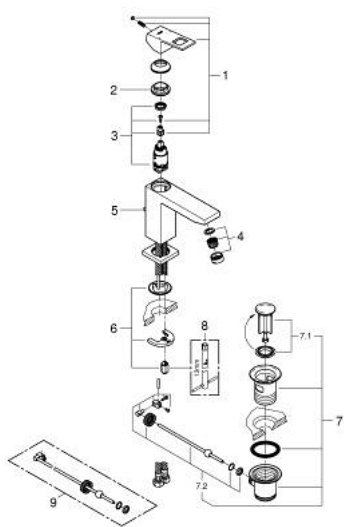

23 445 DC0 EUROCUBE ΜΙΚΤΗΣ ΝΙΠΤΗΡΑ 1/2" Μ-ΜΕΓΕΘΟΣ

ΠΕΡΙΓΡΑΦΗ ΠΡΟΪΟΝΤΟΣ

- Χρώμα: supersteel
- τοποθέτηση μιας οπής
- μεταλλική λαβή
- GROHE SilkMove με κεραμικό μηχανισμό 28 mm
- με περιοριστή θερμοκρασίας
- Φινίρισμα GROHE LongLife
- GROHE EcoJoy - Less water, perfect flow
- μέγιστη παροχή (στα 3 bar): 5 λίτρα/λεπτό
- SpeedClean mousseur
- GROHE FastFixation Plus σύστημα εγκατάστασης
- σετ αυτόματης βαλβίδας 1 1/4"
- εύκαμπτοι σωλήνες σύνδεσης

23 445 DC0 EUROCUBE ΜΙΚΤΗΣ ΝΙΠΤΗΡΑ 1/2" Μ-ΜΕΓΕΘΟΣ

ΑΝΤΑΛΛΑΚΤΙΚΑ , Ιουλίου 2018 – τώρα

- 1: Λαβή (Αριθμός ανταλλακτικού 46786DC0)
 - 2: Δακτύλιος στερέωσης (Αριθμός ανταλλακτικού 46715000)
 - 3: Μηχανισμός (Αριθμός ανταλλακτικού 46580000)
 - 4: Φίλτρο ροής (Αριθμός ανταλλακτικού 48159DC0)
 - 5: Ράβδος έλξης (Αριθμός ανταλλακτικού 46787DC0)
 - 6: Σετ στήριξης (Αριθμός ανταλλακτικού 46645000)
 - 7: Βαλβίδα 1 1/4" (Αριθμός ανταλλακτικού 28910DC0)
 - 7.1: Πώμα αυτόματης βαλβίδας (Αριθμός ανταλλακτικού 07182DC0)
 - 7.2: Σετ οριζόντιας βέργας (Αριθμός ανταλλακτικού 07052000)
 - 8: κλειδί συναρμολόγησης (Αριθμός ανταλλακτικού 19017000)*
 - 9: Σετ οριζόντιας βέργας (Αριθμός ανταλλακτικού 07341000)*
- * Προαιρετικά εξαρτήματα