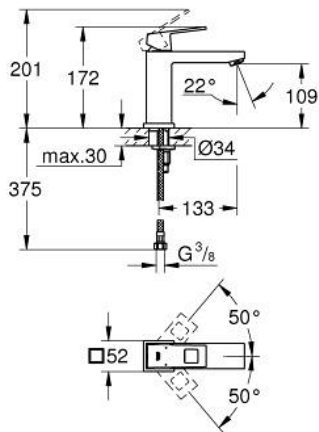

23 446 000 EUROCUBE ΜΙΚΤΗΣ ΝΙΠΤΗΡΑ 1/2" Μ-ΜΕΓΕΘΟΣ

ΠΕΡΙΓΡΑΦΗ ΠΡΟΪΟΝΤΟΣ

- Χρώμα: chrome
- τοποθέτηση μιας οπής
- μεταλλική λαβή
- GROHE SilkMove με κεραμικό μηχανισμό 28 mm
- με περιοριστή θερμοκρασίας
- Φινίρισμα GROHE LongLife
- GROHE EcoJoy - Less water, perfect flow
- μέγιστη παροχή (στα 3 bar): 5 λίτρα/λεπτό
- SpeedClean mousseur
- GROHE FastFixation Plus σύστημα εγκατάστασης
- λείο σώμα
- εύκαμπτοι σωλήνες σύνδεσης

23 446 000 EUROCUBE ΜΙΚΤΗΣ ΝΙΠΤΗΡΑ 1/2" Μ-ΜΕΓΕΘΟΣ

ΑΝΤΑΛΛΑΚΤΙΚΑ , Σεπτεμβρίου 2013 – τώρα

1: Λαβή (Αριθμός ανταλλακτικού 46786000)

2: Δακτύλιος στερέωσης (Αριθμός ανταλλακτικού 46715000)

3: Μηχανισμός (Αριθμός ανταλλακτικού 46580000)

4: Φίλτρο ροής (Αριθμός ανταλλακτικού 48159000)

5: Σετ στήριξης (Αριθμός ανταλλακτικού 46645000)

6: κλειδί συναρμολόγησης (Αριθμός ανταλλακτικού 19017000)*

* Προαιρετικά εξαρτήματα