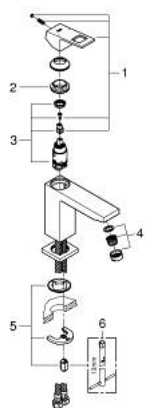

23 446 000 EUROCUBE ΜΙΚΤΗΣ ΝΙΠΤΗΡΑ 1/2" Μ-ΜΕΓΕΘΟΣ

ΠΕΡΙΓΡΑΦΗ ΠΡΟΪΟΝΤΟΣ

- Χρώμα: chrome
- τοποθέτηση μιας οπής
- μεταλλική λαβή
- GROHE SilkMove με κεραμικό μηχανισμό 28 mm
- με περιοριστή θερμοκρασίας
- Φινίρισμα GROHE LongLife
- GROHE EcoJoy - Less water, perfect flow
- μέγιστη παροχή (στα 3 bar): 5 λίτρα/λεπτό
- SpeedClean mousseur
- GROHE FastFixation Plus σύστημα εγκατάστασης
- λείο σώμα
- εύκαμπτοι σωλήνες σύνδεσης

23 446 000 EUROCUBE ΜΙΚΤΗΣ ΝΙΠΤΗΡΑ 1/2" Μ-ΜΕΓΕΘΟΣ

ΑΝΤΑΛΛΑΚΤΙΚΑ , Σεπτεμβρίου 2013 – τώρα

1: Λαβή (Αριθμός ανταλλακτικού 46786000)

2: Δακτύλιος στερέωσης (Αριθμός ανταλλακτικού 46715000)

3: Μηχανισμός (Αριθμός ανταλλακτικού 46580000)

4: Φίλτρο ροής (Αριθμός ανταλλακτικού 48159000)

5: Σετ στήριξης (Αριθμός ανταλλακτικού 46645000)

6: κλειδί συναρμολόγησης (Αριθμός ανταλλακτικού 19017000)*

* Προαιρετικά εξαρτήματα