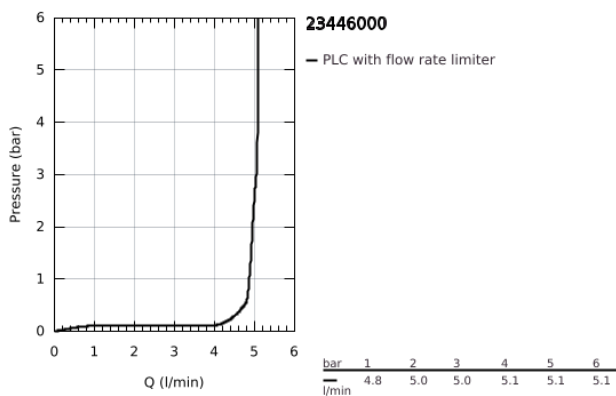

23 446 000 EUROCUBE ΜΙΚΤΗΣ ΝΙΠΤΗΡΑ 1/2" Μ-ΜΕΓΕΘΟΣ

ΠΕΡΙΓΡΑΦΗ ΠΡΟΪΟΝΤΟΣ

- Χρώμα: chrome
- τοποθέτηση μιας οπής
- μεταλλική λαβή
- GROHE SilkMove με κεραμικό μηχανισμό 28 mm
- με περιοριστή θερμοκρασίας
- Φινίρισμα GROHE LongLife
- GROHE EcoJoy - Less water, perfect flow
- μέγιστη παροχή (στα 3 bar): 5 λίτρα/λεπτό
- SpeedClean mousseur
- GROHE FastFixation Plus σύστημα εγκατάστασης
- λείο σώμα
- εύκαμπτοι σωλήνες σύνδεσης

23 446 000 EUROCUBE ΜΙΚΤΗΣ ΝΙΠΤΗΡΑ 1/2" Μ-ΜΕΓΕΘΟΣ

ΑΝΤΑΛΛΑΚΤΙΚΑ , Σεπτεμβρίου 2013 – τώρα

1: Λαβή (Αριθμός ανταλλακτικού 46786000)

2: Δακτύλιος στερέωσης (Αριθμός ανταλλακτικού 46715000)

3: Μηχανισμός (Αριθμός ανταλλακτικού 46580000)