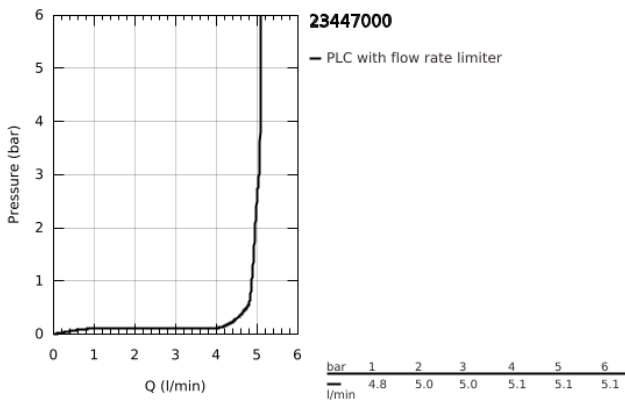

23 447 000 EUROCUBE ΜΠΑΤΑΡΙΑ ΝΙΠΤΗΡΑ Δ'ΥΟ ΟΠΩΝ 1/2" ΜΕΓΕΘΟΣ Μ

ΠΕΡΙΓΡΑΦΗ ΠΡΟΪΟΝΤΟΣ

- Χρώμα: chrome
- επίτοιχη
- σετ τελικής εγκατάστασης για 23 200
- χωρίς εντοιχιζόμενο σετ εγκατάστασης
- με μεταλλική πλάκα
- μεταλλική λαβή
- Φινίρισμα GROHE LongLife
- GROHE AquaGuide adjustable mousseur 5.7 l/min
- κεντρική απόσταση 110 χιλ
- projection 231 mm

23 447 000 **EUROCUBE ΜΠΑΤΑΡΙΑ ΝΙΠΤΗΡΑ ΔΎΟ ΟΠΩΝ 1/2" ΜΕΓΕΘΟΣ Μ**

ΑΝΤΑΛΛΑΚΤΙΚΑ , Σεπτεμβρίου 2013 – τώρα

1: Λαβή (Αριθμός ανταλλακτικού 46802000)

2: Μειωτήρας ροής (Αριθμός ανταλλακτικού 64451000)

3: Προέκταση (Αριθμός ανταλλακτικού 46627000)*