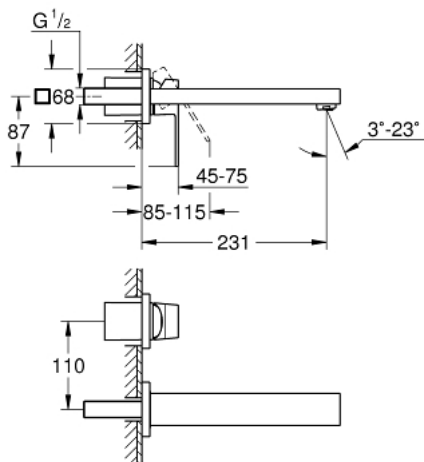

23 447 000 EUROCUBE ΜΠΑΤΑΡΙΑ ΝΙΠΤΗΡΑ Δ'ΥΟ ΟΠΩΝ 1/2" ΜΕΓΕΘΟΣ Μ

ΠΕΡΙΓΡΑΦΗ ΠΡΟΪΟΝΤΟΣ

- Χρώμα: chrome
- επίτοιχη
- σετ τελικής εγκατάστασης για 23 200
- χωρίς εντοιχιζόμενο σετ εγκατάστασης
- με μεταλλική πλάκα
- μεταλλική λαβή
- Φινίρισμα GROHE LongLife
- GROHE AquaGuide adjustable mousseur 5.7 l/min
- κεντρική απόσταση 110 χιλ
- projection 231 mm

23 447 000 **EUROCUBE ΜΠΑΤΑΡΙΑ ΝΙΠΤΗΡΑ ΔΎΟ ΟΠΩΝ 1/2" ΜΕΓΕΘΟΣ Μ**

ΑΝΤΑΛΛΑΚΤΙΚΑ , Σεπτεμβρίου 2013 – τώρα

1: Λαβή (Αριθμός ανταλλακτικού 46802000)

2: Μειωτήρας ροής (Αριθμός ανταλλακτικού 64451000)

3: Προέκταση (Αριθμός ανταλλακτικού 46627000)*