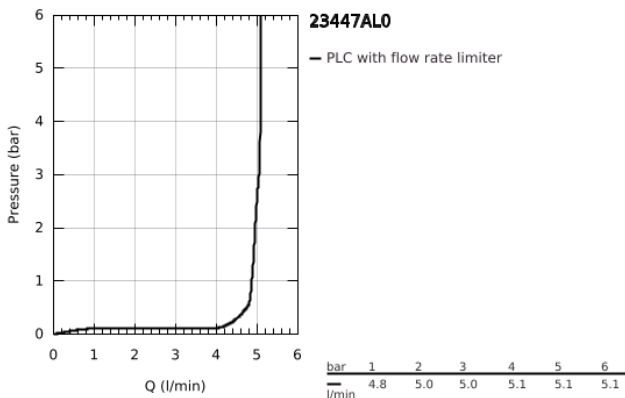

23 447 AL0 EUROCUBE ΜΠΑΤΑΡΙΑ ΝΙΠΤΗΡΑ ΔΎΟ ΟΓΨΩΝ 1/2" ΜΕΓΕΘΟΣ M

ΠΕΡΙΓΡΑΦΗ ΠΡΟΪΟΝΤΟΣ

- Χρώμα: brushed hard graphite
- επίτοιχη
- σετ τελικής εγκατάστασης για 23 200
- χωρίς εντοιχιζόμενο σετ εγκατάστασης
- με μεταλλική πλάκα
- μεταλλική λαβή
- Φινίρισμα GROHE LongLife
- GROHE AquaGuide adjustable mousseur 5.7 l/min
- κεντρική απόσταση 110 χιλ
- projection 231 mm

23 447 AL0 EUROCUBE ΜΠΑΤΑΡΙΑ ΝΙΠΤΗΡΑ ΔΎΟ ΟΓΨΩΝ 1/2" ΜΕΓΕΘΟΣ Μ

ΑΝΤΑΛΛΑΚΤΙΚΑ, Μαρτίου 2019 – τώρα

1: Λαβή (Αριθμός ανταλλακτικού 46802AL0)

2: Μειωτήρας ροής (Αριθμός ανταλλακτικού 64451AL0)

3: Προέκταση (Αριθμός ανταλλακτικού 46627000)*