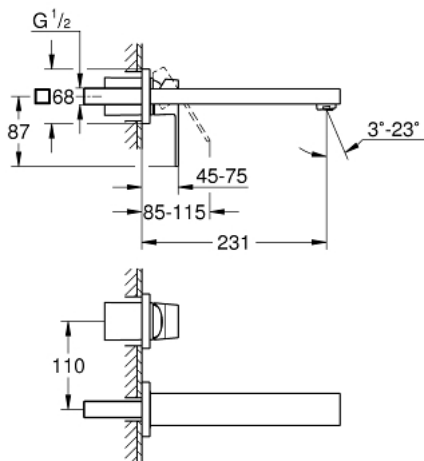

23 447 AL0 EUROCUBE ΜΠΑΤΑΡΙΑ ΝΙΠΤΗΡΑ ΔΎΟ ΟΓΨΩΝ 1/2" ΜΕΓΕΘΟΣ M

ΠΕΡΙΓΡΑΦΗ ΠΡΟΪΟΝΤΟΣ

- Χρώμα: brushed hard graphite
- επίτοιχη
- σετ τελικής εγκατάστασης για 23 200
- χωρίς εντοιχιζόμενο σετ εγκατάστασης
- με μεταλλική πλάκα
- μεταλλική λαβή
- Φινίρισμα GROHE LongLife
- GROHE AquaGuide adjustable mousseur 5.7 l/min
- κεντρική απόσταση 110 χιλ
- projection 231 mm

23 447 AL0 EUROCUBE ΜΠΑΤΑΡΙΑ ΝΙΠΤΗΡΑ ΔΎΟ ΟΓΨΩΝ 1/2" ΜΕΓΕΘΟΣ Μ

ΑΝΤΑΛΛΑΚΤΙΚΑ, Μαρτίου 2019 – τώρα

1: Λαβή (Αριθμός ανταλλακτικού 46802AL0)

2: Μειωτήρας ροής (Αριθμός ανταλλακτικού 64451AL0)

3: Προέκταση (Αριθμός ανταλλακτικού 46627000)*