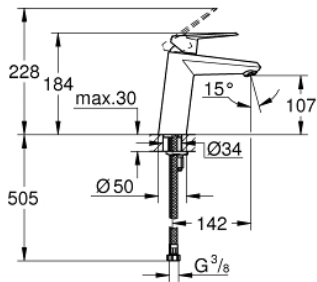

23 449 002 EURODISC COSMOPOLITAN ΜΙΚΤΗΣ ΝΙΠΤΗΡΑ 1/2" Μ-ΜΕΓΕΘΟΣ

ΠΕΡΙΓΡΑΦΗ ΠΡΟΪΟΝΤΟΣ

- Χρώμα: chrome
- τοποθέτηση μιας οπής
- μεταλλική λαβή
- 35 mm κεραμεικός μηχανισμός
- ρυθμιζόμενος περιοριστής ρυθμός ροής
- Φινίρισμα GROHE LongLife
- GROHE EcoJoy - Less water, perfect flow
- μέγιστη παροχή (στα 3 bar): 5 λίτρα/λεπτό
- GROHE FastFixation installation system
- λείο σώμα
- εύκαμπτοι σωλήνες σύνδεσης

23 449 002 EURODISC COSMOPOLITAN ΜΙΚΤΗΣ ΝΙΠΤΗΡΑ 1/2" Μ-ΜΕΓΕΘΟΣ

ΑΝΤΑΛΛΑΚΤΙΚΑ, Σεπτεμβρίου 2013 – τώρα

- 1: Λαβή (Αριθμός ανταλλακτικού 46738000)
 - 2: Κάλυμμα/ τάπα (Αριθμός ανταλλακτικού 46492000)
 - 3: ΒΙΔΩΤΗ ΣΥΝΔΕΣΗ ELB3/8 (Αριθμός ανταλλακτικού 46460000)
 - 4: Μηχανισμός (Αριθμός ανταλλακτικού 46374000)
 - 5: Φίλτρο ροής (Αριθμός ανταλλακτικού 48159000)
 - 6: Σετ στήριξης (Αριθμός ανταλλακτικού 46645000)
 - 7: Περιοριστής θερμοκρασίας (Αριθμός ανταλλακτικού 46375000)*
 - 8: Κλειδί (Αριθμός ανταλλακτικού 19332000)*
 - 9: κλειδί συναρμολόγησης (Αριθμός ανταλλακτικού 19017000)*
- * Προαιρετικά εξαρτήματα