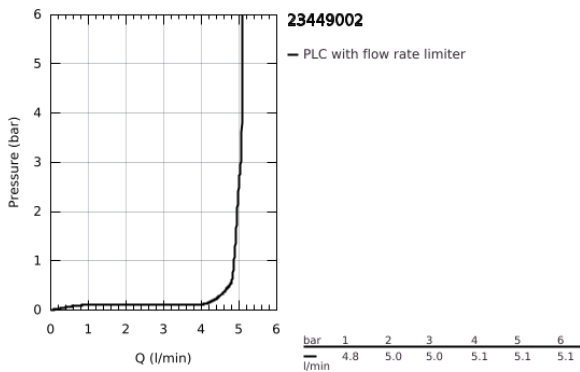

23 449 002 EURODISC COSMOPOLITAN ΜΙΚΤΗΣ ΝΙΠΤΗΡΑ 1/2" Μ-ΜΕΓΕΘΟΣ

ΠΕΡΙΓΡΑΦΗ ΠΡΟΪΟΝΤΟΣ

- Χρώμα: chrome
- τοποθέτηση μιας οπής
- μεταλλική λαβή
- 35 mm κεραμεικός μηχανισμός
- ρυθμιζόμενος περιοριστής ρυθμός ροής
- Φινίρισμα GROHE LongLife
- GROHE EcoJoy - Less water, perfect flow
- μέγιστη παροχή (στα 3 bar): 5 λίτρα/λεπτό
- GROHE FastFixation installation system
- λείο σώμα
- εύκαμπτοι σωλήνες σύνδεσης

23 449 002 EURODISC COSMOPOLITAN ΜΙΚΤΗΣ ΝΙΠΤΗΡΑ 1/2" Μ-ΜΕΓΕΘΟΣ

ΑΝΤΑΛΛΑΚΤΙΚΑ, Σεπτεμβρίου 2013 – τώρα

- 1: Λαβή (Αριθμός ανταλλακτικού 46738000)
 - 2: Κάλυμμα/ τάπα (Αριθμός ανταλλακτικού 46492000)
 - 3: ΒΙΔΩΤΗ ΣΥΝΔΕΣΗ ELB3/8 (Αριθμός ανταλλακτικού 46460000)
 - 4: Μηχανισμός (Αριθμός ανταλλακτικού 46374000)
 - 5: Φίλτρο ροής (Αριθμός ανταλλακτικού 48159000)
 - 6: Σετ στήριξης (Αριθμός ανταλλακτικού 46645000)
 - 7: Περιοριστής θερμοκρασίας (Αριθμός ανταλλακτικού 46375000)*
 - 8: Κλειδί (Αριθμός ανταλλακτικού 19332000)*
 - 9: κλειδί συναρμολόγησης (Αριθμός ανταλλακτικού 19017000)*
- * Προαιρετικά εξαρτήματα