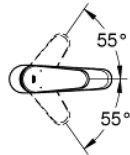

23 449 002 EURODISC COSMOPOLITAN ΜΙΚΤΗΣ ΝΙΠΤΗΡΑ 1/2" Μ-ΜΕΓΕΘΟΣ

ΠΕΡΙΓΡΑΦΗ ΠΡΟΪΟΝΤΟΣ

- Χρώμα: chrome
- τοποθέτηση μιας οπής
- μεταλλική λαβή
- 35 mm κεραμεικός μηχανισμός
- ρυθμιζόμενος περιοριστής ρυθμός ροής
- Φινίρισμα GROHE LongLife
- GROHE EcoJoy - Less water, perfect flow
- μέγιστη παροχή (στα 3 bar): 5 λίτρα/λεπτό
- GROHE FastFixation installation system
- λείο σώμα
- εύκαμπτοι σωλήνες σύνδεσης

23 449 002 EURODISC COSMOPOLITAN ΜΙΚΤΗΣ ΝΙΠΤΗΡΑ 1/2" Μ-ΜΕΓΕΘΟΣ

ΑΝΤΑΛΛΑΚΤΙΚΑ, Σεπτεμβρίου 2013 – τώρα

- 1: Λαβή (Αριθμός ανταλλακτικού 46738000)
 - 2: Κάλυμμα/ τάπα (Αριθμός ανταλλακτικού 46492000)
 - 3: ΒΙΔΩΤΗ ΣΥΝΔΕΣΗ ELB3/8 (Αριθμός ανταλλακτικού 46460000)
 - 4: Μηχανισμός (Αριθμός ανταλλακτικού 46374000)
 - 5: Φίλτρο ροής (Αριθμός ανταλλακτικού 48159000)
 - 6: Σετ στήριξης (Αριθμός ανταλλακτικού 46645000)
 - 7: Περιοριστής θερμοκρασίας (Αριθμός ανταλλακτικού 46375000)*
 - 8: Κλειδί (Αριθμός ανταλλακτικού 19332000)*
 - 9: κλειδί συναρμολόγησης (Αριθμός ανταλλακτικού 19017000)*
- * Προαιρετικά εξαρτήματα