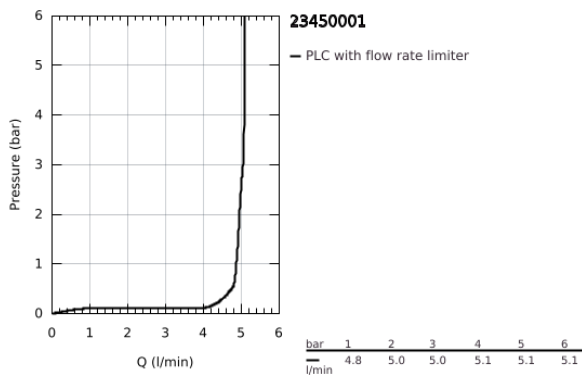

23 450 001 **CONCETTO ΜΙΚΤΗΣ ΝΙΠΤΗΡΑ 1/2" Μ-ΜΕΓΕΘΟΣ**

ΠΕΡΙΓΡΑΦΗ ΠΡΟΪΟΝΤΟΣ

- Χρώμα: chrome
- τοποθέτηση μιας οπής
- μεταλλική λαβή
- GROHE SilkMove με κεραμικό μηχανισμό 28 mm
- με περιοριστή θερμοκρασίας
- Φινίρισμα GROHE LongLife
- GROHE EcoJoy - Less water, perfect flow
- μέγιστη παροχή (στα 3 bar): 5 λίτρα/λεπτό
- SpeedClean mousseur
- GROHE FastFixation installation system
- σετ αυτόματης βαλβίδας 1 1/4"
- εύκαμπτοι σωλήνες σύνδεσης

23 450 001 **CONCETTO ΜΙΚΤΗΣ ΝΙΠΤΗΡΑ 1/2" Μ-ΜΕΓΕΘΟΣ**

ΑΝΤΑΛΛΑΚΤΙΚΑ, Σεπτεμβρίου 2013 – τώρα

- 1: Λαβή (Αριθμός ανταλλακτικού 46753000)
- 2: Δακτύλιος στερέωσης (Αριθμός ανταλλακτικού 46715000)
- 3: Μηχανισμός (Αριθμός ανταλλακτικού 46580000)
- 4: Φίλτρο ροής (Αριθμός ανταλλακτικού 06574000)
- 5: Ράβδος έλξης (Αριθμός ανταλλακτικού 46739000)
- 6: Σετ στήριξης (Αριθμός ανταλλακτικού 46249000)
- 7: Βαλβίδα 1 1/4" (Αριθμός ανταλλακτικού 28910000)
- 7.1: Πώμα αυτόματης βαλβίδας (Αριθμός ανταλλακτικού 07182000)
- 7.2: Σετ οριζόντιας βέργας (Αριθμός ανταλλακτικού 07052000)
- 8: κλειδί συναρμολόγησης (Αριθμός ανταλλακτικού 19017000)*
- 9: Σετ οριζόντιας βέργας (Αριθμός ανταλλακτικού 07341000)*
- 10: Base plate (Αριθμός ανταλλακτικού 48165000)*