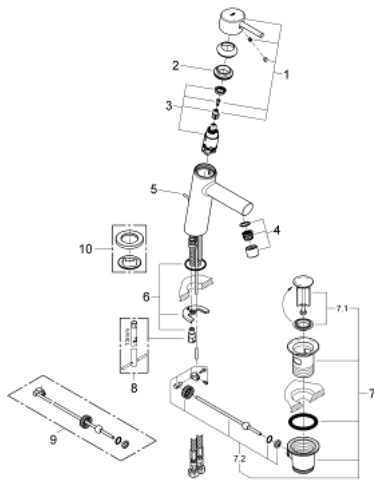

23 450 001 **CONCETTO ΜΙΚΤΗΣ ΝΙΠΤΗΡΑ 1/2" Μ-ΜΕΓΕΘΟΣ**

ΠΕΡΙΓΡΑΦΗ ΠΡΟΪΟΝΤΟΣ

- Χρώμα: chrome
- τοποθέτηση μιας οπής
- μεταλλική λαβή
- GROHE SilkMove με κεραμικό μηχανισμό 28 mm
- με περιοριστή θερμοκρασίας
- Φινίρισμα GROHE LongLife
- GROHE EcoJoy - Less water, perfect flow
- μέγιστη παροχή (στα 3 bar): 5 λίτρα/λεπτό
- SpeedClean mousseur
- GROHE FastFixation installation system
- σετ αυτόματης βαλβίδας 1 1/4"
- εύκαμπτοι σωλήνες σύνδεσης

23 450 001 **CONCETTO ΜΙΚΤΗΣ ΝΙΠΤΗΡΑ 1/2" Μ-ΜΕΓΕΘΟΣ**

ΑΝΤΑΛΛΑΚΤΙΚΑ, Σεπτεμβρίου 2013 – τώρα

- 1: Λαβή (Αριθμός ανταλλακτικού 46753000)
- 2: Δακτύλιος στερέωσης (Αριθμός ανταλλακτικού 46715000)
- 3: Μηχανισμός (Αριθμός ανταλλακτικού 46580000)
- 4: Φίλτρο ροής (Αριθμός ανταλλακτικού 06574000)
- 5: Ράβδος έλξης (Αριθμός ανταλλακτικού 46739000)
- 6: Σετ στήριξης (Αριθμός ανταλλακτικού 46249000)
- 7: Βαλβίδα 1 1/4" (Αριθμός ανταλλακτικού 28910000)
- 7.1: Πώμα αυτόματης βαλβίδας (Αριθμός ανταλλακτικού 07182000)
- 7.2: Σετ οριζόντιας βέργας (Αριθμός ανταλλακτικού 07052000)
- 8: κλειδί συναρμολόγησης (Αριθμός ανταλλακτικού 19017000)*
- 9: Σετ οριζόντιας βέργας (Αριθμός ανταλλακτικού 07341000)*
- 10: Base plate (Αριθμός ανταλλακτικού 48165000)*