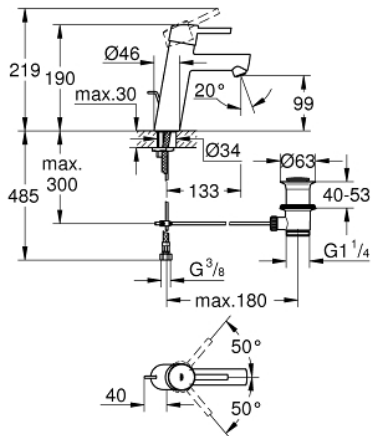

23 450 001 **CONCETTO ΜΙΚΤΗΣ ΝΙΠΤΗΡΑ 1/2" Μ-ΜΕΓΕΘΟΣ**

ΠΕΡΙΓΡΑΦΗ ΠΡΟΪΟΝΤΟΣ

- Χρώμα: chrome
- τοποθέτηση μιας οπής
- μεταλλική λαβή
- GROHE SilkMove με κεραμικό μηχανισμό 28 mm
- με περιοριστή θερμοκρασίας
- Φινίρισμα GROHE LongLife
- GROHE EcoJoy - Less water, perfect flow
- μέγιστη παροχή (στα 3 bar): 5 λίτρα/λεπτό
- SpeedClean mousseur
- GROHE FastFixation installation system
- σετ αυτόματης βαλβίδας 1 1/4"
- εύκαμπτοι σωλήνες σύνδεσης

23 450 001 **CONCETTO ΜΙΚΤΗΣ ΝΙΠΤΗΡΑ 1/2" Μ-ΜΕΓΕΘΟΣ**

ΑΝΤΑΛΛΑΚΤΙΚΑ, Σεπτεμβρίου 2013 – τώρα

- 1: Λαβή (Αριθμός ανταλλακτικού 46753000)
- 2: Δακτύλιος στερέωσης (Αριθμός ανταλλακτικού 46715000)
- 3: Μηχανισμός (Αριθμός ανταλλακτικού 46580000)
- 4: Φίλτρο ροής (Αριθμός ανταλλακτικού 06574000)
- 5: Ράβδος έλξης (Αριθμός ανταλλακτικού 46739000)
- 6: Σετ στήριξης (Αριθμός ανταλλακτικού 46249000)
- 7: Βαλβίδα 1 1/4" (Αριθμός ανταλλακτικού 28910000)
- 7.1: Πώμα αυτόματης βαλβίδας (Αριθμός ανταλλακτικού 07182000)
- 7.2: Σετ οριζόντιας βέργας (Αριθμός ανταλλακτικού 07052000)
- 8: κλειδί συναρμολόγησης (Αριθμός ανταλλακτικού 19017000)*
- 9: Σετ οριζόντιας βέργας (Αριθμός ανταλλακτικού 07341000)*
- 10: Base plate (Αριθμός ανταλλακτικού 48165000)*