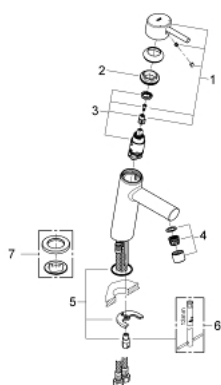

23 451 001 **CONCETTO ΜΙΚΤΗΣ ΝΙΠΤΗΡΑ 1/2" Μ-ΜΕΓΕΘΟΣ**

ΠΕΡΙΓΡΑΦΗ ΠΡΟΪΟΝΤΟΣ

- Χρώμα: chrome
- τοποθέτηση μιας οπής
- μεταλλική λαβή
- GROHE SilkMove με κεραμικό μηχανισμό 28 mm
- με περιοριστή θερμοκρασίας
- Φινίρισμα GROHE LongLife
- GROHE EcoJoy - Less water, perfect flow
- μέγιστη παροχή (στα 3 bar): 5 λίτρα/λεπτό
- SpeedClean mousseur
- GROHE FastFixation installation system
- λείο σώμα
- εύκαμπτοι σωλήνες σύνδεσης

23 451 001 **CONCETTO ΜΙΚΤΗΣ ΝΙΠΤΗΡΑ 1/2" Μ-ΜΕΓΕΘΟΣ**

ΑΝΤΑΛΛΑΚΤΙΚΑ , Σεπτεμβρίου 2013 – τώρα

- 1: Λαβή (Αριθμός ανταλλακτικού 46753000)
- 2: Δακτύλιος στερέωσης (Αριθμός ανταλλακτικού 46715000)
- 3: Μηχανισμός (Αριθμός ανταλλακτικού 46580000)
- 4: Φίλτρο ροής (Αριθμός ανταλλακτικού 13935000)
- 5: Σετ στήριξης (Αριθμός ανταλλακτικού 46249000)
- 6: κλειδί συναρμολόγησης (Αριθμός ανταλλακτικού 19017000)*
- 7: Base plate (Αριθμός ανταλλακτικού 48165000)*