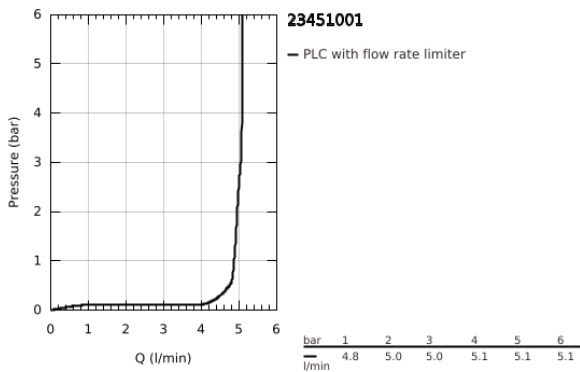

23 451 001 **CONCETTO ΜΙΚΤΗΣ ΝΙΠΤΗΡΑ 1/2" Μ-ΜΕΓΕΘΟΣ**

ΠΕΡΙΓΡΑΦΗ ΠΡΟΪΟΝΤΟΣ

- Χρώμα: chrome
- τοποθέτηση μιας οπής
- μεταλλική λαβή
- GROHE SilkMove με κεραμικό μηχανισμό 28 mm
- με περιοριστή θερμοκρασίας
- Φινίρισμα GROHE LongLife
- GROHE EcoJoy - Less water, perfect flow
- μέγιστη παροχή (στα 3 bar): 5 λίτρα/λεπτό
- SpeedClean mousseur
- GROHE FastFixation installation system
- λείο σώμα
- εύκαμπτοι σωλήνες σύνδεσης

23 451 001 **CONCETTO ΜΙΚΤΗΣ ΝΙΠΤΗΡΑ 1/2" Μ-ΜΕΓΕΘΟΣ**

ΑΝΤΑΛΛΑΚΤΙΚΑ , Σεπτεμβρίου 2013 – τώρα

- 1: Λαβή (Αριθμός ανταλλακτικού 46753000)
- 2: Δακτύλιος στερέωσης (Αριθμός ανταλλακτικού 46715000)
- 3: Μηχανισμός (Αριθμός ανταλλακτικού 46580000)
- 4: Φίλτρο ροής (Αριθμός ανταλλακτικού 13935000)
- 5: Σετ στήριξης (Αριθμός ανταλλακτικού 46249000)
- 6: κλειδί συναρμολόγησης (Αριθμός ανταλλακτικού 19017000)*
- 7: Base plate (Αριθμός ανταλλακτικού 48165000)*