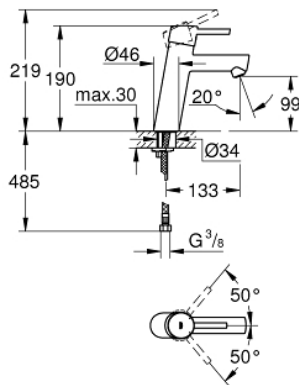

23 451 001 **CONCETTO ΜΙΚΤΗΣ ΝΙΠΤΗΡΑ 1/2" Μ-ΜΕΓΕΘΟΣ**

ΠΕΡΙΓΡΑΦΗ ΠΡΟΪΟΝΤΟΣ

- Χρώμα: chrome
- τοποθέτηση μιας οπής
- μεταλλική λαβή
- GROHE SilkMove με κεραμικό μηχανισμό 28 mm
- με περιοριστή θερμοκρασίας
- Φινίρισμα GROHE LongLife
- GROHE EcoJoy - Less water, perfect flow
- μέγιστη παροχή (στα 3 bar): 5 λίτρα/λεπτό
- SpeedClean mousseur
- GROHE FastFixation installation system
- λείο σώμα
- εύκαμπτοι σωλήνες σύνδεσης

23 451 001 **CONCETTO ΜΙΚΤΗΣ ΝΙΠΤΗΡΑ 1/2" Μ-ΜΕΓΕΘΟΣ**

ΑΝΤΑΛΛΑΚΤΙΚΑ , Σεπτεμβρίου 2013 – τώρα

- 1: Λαβή (Αριθμός ανταλλακτικού 46753000)
- 2: Δακτύλιος στερέωσης (Αριθμός ανταλλακτικού 46715000)
- 3: Μηχανισμός (Αριθμός ανταλλακτικού 46580000)
- 4: Φίλτρο ροής (Αριθμός ανταλλακτικού 13935000)
- 5: Σετ στήριξης (Αριθμός ανταλλακτικού 46249000)
- 6: κλειδί συναρμολόγησης (Αριθμός ανταλλακτικού 19017000)*
- 7: Base plate (Αριθμός ανταλλακτικού 48165000)*