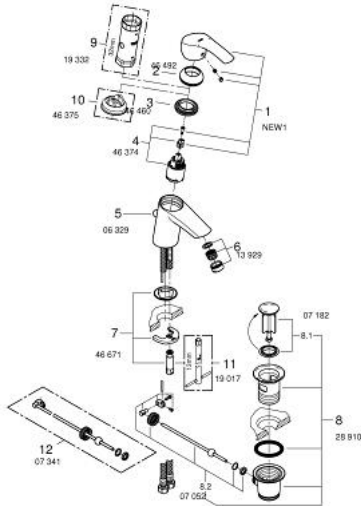

23 456 002 **EUROSMART ΜΠΑΤΑΡΙΑ ΝΙΠΤΗΡΑ ΜΟΝΟΥ ΜΟΧΛΟΥ 1/2", S-ΜΕΓΕΘΟΣ**

ΠΕΡΙΓΡΑΦΗ ΠΡΟΪΟΝΤΟΣ

- Χρώμα: chrome
- τοποθέτηση μιας οπής
- μεταλλική λαβή
- 35 mm κεραμεικός μηχανισμός
- ρυθμιζόμενος περιοριστής ρυθμός ροής
- Φινίρισμα GROHE LongLife
- GROHE FastFixation installation system
- σετ υβριδικής αναδυσόμενης τάπας 1 1/4"
- εύκαμπτοι σωλήνες σύνδεσης

23 456 002 EUROSMART ΜΠΑΤΑΡΙΑ ΝΙΠΤΗΡΑ ΜΟΝΟΥ ΜΟΧΛΟΥ 1/2", S-ΜΕΓΕΘΟΣ

ΑΝΤΑΛΛΑΚΤΙΚΑ , Οκτωβρίου 2013 – τώρα

- 1: Λαβή (Αριθμός ανταλλακτικού 46897000)
- 2: Κάλυμμα/ τάπα (Αριθμός ανταλλακτικού 46492000)
- 3: ΒΙΔΩΤΗ ΣΥΝΔΕΣΗ ELB3/8 (Αριθμός ανταλλακτικού 46460000)
- 4: Μηχανισμός (Αριθμός ανταλλακτικού 46374000)
- 5: Ράβδος έλξης (Αριθμός ανταλλακτικού 06329000)
- 6: Φίλτρο ροής (Αριθμός ανταλλακτικού 48159000)
- 7: Σετ στήριξης (Αριθμός ανταλλακτικού 46671000)
- 8: Βαλβίδα 1 1/4" (Αριθμός ανταλλακτικού 28910000)
- 8.1: Πώμα αυτόματης βαλβίδας (Αριθμός ανταλλακτικού 07182000)
- 8.2: Σετ οριζόντιας βέργας (Αριθμός ανταλλακτικού 07052000)
- 9: Κλειδί (Αριθμός ανταλλακτικού 19332000)*
- 10: Περιοριστής θερμοκρασίας (Αριθμός ανταλλακτικού 46375000)*
- 11: κλειδί συναρμολόγησης (Αριθμός ανταλλακτικού 19017000)*
- 12: Σετ οριζόντιας βέργας (Αριθμός ανταλλακτικού 07341000)*