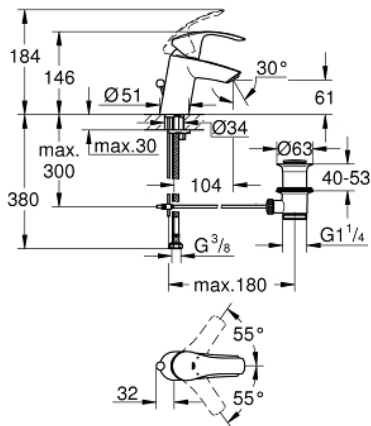

23 456 002 **EUROSMART ΜΠΑΤΑΡΙΑ ΝΙΠΤΗΡΑ ΜΟΝΟΥ ΜΟΧΛΟΥ 1/2", S-ΜΕΓΕΘΟΣ**

ΠΕΡΙΓΡΑΦΗ ΠΡΟΪΟΝΤΟΣ

- Χρώμα: chrome
- τοποθέτηση μιας οπής
- μεταλλική λαβή
- 35 mm κεραμεικός μηχανισμός
- ρυθμιζόμενος περιοριστής ρυθμός ροής
- Φινίρισμα GROHE LongLife
- GROHE FastFixation installation system
- σετ υβριδικής αναδυσόμενης τάπας 1 1/4"
- εύκαμπτοι σωλήνες σύνδεσης

23 456 002 EUROSMART ΜΠΑΤΑΡΙΑ ΝΙΠΤΗΡΑ ΜΟΝΟΥ ΜΟΧΛΟΥ 1/2", S-ΜΕΓΕΘΟΣ

ΑΝΤΑΛΛΑΚΤΙΚΑ , Οκτωβρίου 2013 – τώρα

- 1: Λαβή (Αριθμός ανταλλακτικού 46897000)
- 2: Κάλυμμα/ τάπα (Αριθμός ανταλλακτικού 46492000)
- 3: ΒΙΔΩΤΗ ΣΥΝΔΕΣΗ ELB3/8 (Αριθμός ανταλλακτικού 46460000)
- 4: Μηχανισμός (Αριθμός ανταλλακτικού 46374000)
- 5: Ράβδος έλξης (Αριθμός ανταλλακτικού 06329000)
- 6: Φίλτρο ροής (Αριθμός ανταλλακτικού 48159000)
- 7: Σετ στήριξης (Αριθμός ανταλλακτικού 46671000)
- 8: Βαλβίδα 1 1/4" (Αριθμός ανταλλακτικού 28910000)
- 8.1: Πώμα αυτόματης βαλβίδας (Αριθμός ανταλλακτικού 07182000)
- 8.2: Σετ οριζόντιας βέργας (Αριθμός ανταλλακτικού 07052000)
- 9: Κλειδί (Αριθμός ανταλλακτικού 19332000)*
- 10: Περιοριστής θερμοκρασίας (Αριθμός ανταλλακτικού 46375000)*
- 11: κλειδί συναρμολόγησης (Αριθμός ανταλλακτικού 19017000)*
- 12: Σετ οριζόντιας βέργας (Αριθμός ανταλλακτικού 07341000)*