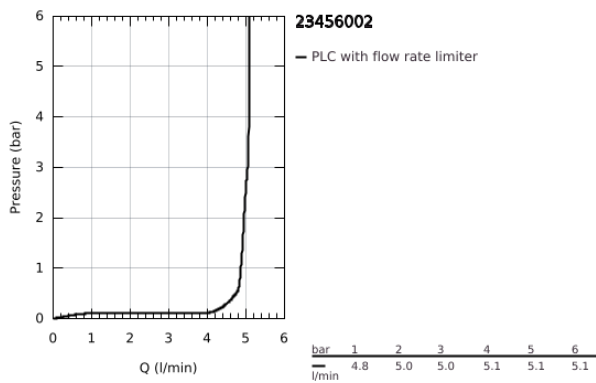

23 456 002 **EUROSMART ΜΠΑΤΑΡΙΑ ΝΙΠΤΗΡΑ ΜΟΝΟΥ ΜΟΧΛΟΥ 1/2", S-ΜΕΓΕΘΟΣ**

ΠΕΡΙΓΡΑΦΗ ΠΡΟΪΟΝΤΟΣ

- Χρώμα: chrome
- τοποθέτηση μιας οπής
- μεταλλική λαβή
- 35 mm κεραμεικός μηχανισμός
- ρυθμιζόμενος περιοριστής ρυθμός ροής
- Φινίρισμα GROHE LongLife
- GROHE FastFixation installation system
- σετ υβριδικής αναδυσόμενης τάπας 1 1/4"
- εύκαμπτοι σωλήνες σύνδεσης

23 456 002 EUROSMART ΜΠΑΤΑΡΙΑ ΝΙΠΤΗΡΑ ΜΟΝΟΥ ΜΟΧΛΟΥ 1/2", S-ΜΕΓΕΘΟΣ

ΑΝΤΑΛΛΑΚΤΙΚΑ , Οκτωβρίου 2013 – τώρα

- 1: Λαβή (Αριθμός ανταλλακτικού 46897000)
- 2: Κάλυμμα/ τάπα (Αριθμός ανταλλακτικού 46492000)
- 3: ΒΙΔΩΤΗ ΣΥΝΔΕΣΗ ELB3/8 (Αριθμός ανταλλακτικού 46460000)
- 4: Μηχανισμός (Αριθμός ανταλλακτικού 46374000)
- 5: Ράβδος έλξης (Αριθμός ανταλλακτικού 06329000)
- 6: Φίλτρο ροής (Αριθμός ανταλλακτικού 48159000)
- 7: Σετ στήριξης (Αριθμός ανταλλακτικού 46671000)
- 8: Βαλβίδα 1 1/4" (Αριθμός ανταλλακτικού 28910000)
- 8.1: Πώμα αυτόματης βαλβίδας (Αριθμός ανταλλακτικού 07182000)
- 8.2: Σετ οριζόντιας βέργας (Αριθμός ανταλλακτικού 07052000)
- 9: Κλειδί (Αριθμός ανταλλακτικού 19332000)*
- 10: Περιοριστής θερμοκρασίας (Αριθμός ανταλλακτικού 46375000)*
- 11: κλειδί συναρμολόγησης (Αριθμός ανταλλακτικού 19017000)*
- 12: Σετ οριζόντιας βέργας (Αριθμός ανταλλακτικού 07341000)*