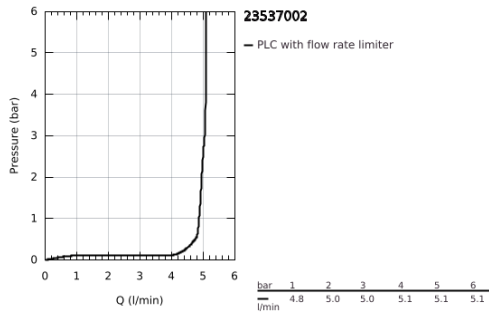

23 537 002 EUROSMART ΜΙΚΤΗΣ ΝΙΠΤΗΡΑ 1/2" ΜΕΓΕΘΟΣ L

ΠΕΡΙΓΡΑΦΗ ΠΡΟΪΟΝΤΟΣ

- Χρώμα: chrome
- τοποθέτηση μιας οπής
- μεταλλική λαβή
- GROHE SilkMove με κεραμικό μηχανισμό 28 mm
- με περιοριστή θερμοκρασίας
- Φινιρίσμα GROHE LongLife
- GROHE EcoJoy - Less water, perfect flow
- μέγιστη παροχή (στα 3 bar): 5 λίτρα/λεπτό
- GROHE FastFixation installation system
- swivel tubular spout, swivel area 360°
- σετ αυτόματης βαλβίδας 1 1/4"
- εύκαμπτοι σωλήνες σύνδεσης

23 537 002 EUROSMART ΜΙΚΤΗΣ ΝΙΠΤΗΡΑ 1/2" ΜΕΓΕΘΟΣ L

ΑΝΤΑΛΛΑΚΤΙΚΑ , Ιανουαρίου 2019 – τώρα

- 1: Λαβή (Αριθμός ανταλλακτικού 46900000)
- 2: Δακτύλιος στερέωσης (Αριθμός ανταλλακτικού 46715000)
- 3: Μηχανισμός (Αριθμός ανταλλακτικού 46580000)
- 4: Σωληνωτό περιστρεφόμενο ρουξούνι (Αριθμός ανταλλακτικού 13368000)
- 4.1: Δακτύλιος ασφάλισης (Αριθμός ανταλλακτικού 4825700M)
- 4.2: Φίλτρο ροής (Αριθμός ανταλλακτικού 13967000)
- 5: Ράβδος έλξης (Αριθμός ανταλλακτικού 06329000)
- 6: Σετ στήριξης (Αριθμός ανταλλακτικού 46249000)
- 7: Βαλβίδα 1 1/4" (Αριθμός ανταλλακτικού 28910000)
- 7.1: Πώμα αυτόματης βαλβίδας (Αριθμός ανταλλακτικού 07182000)
- 7.2: Σετ οριζόντιας βέργας (Αριθμός ανταλλακτικού 07052000)
- 8: κλειδί συναρμολόγησης (Αριθμός ανταλλακτικού 19017000)*
- 9: Σετ οριζόντιας βέργας (Αριθμός ανταλλακτικού 07341000)*