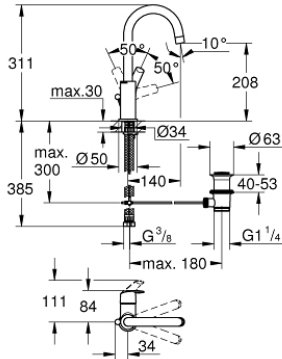

23 537 002 EUROSMART ΜΙΚΤΗΣ ΝΙΠΤΗΡΑ 1/2" ΜΕΓΕΘΟΣ L

ΠΕΡΙΓΡΑΦΗ ΠΡΟΪΟΝΤΟΣ

- Χρώμα: chrome
- τοποθέτηση μιας οπής
- μεταλλική λαβή
- GROHE SilkMove με κεραμικό μηχανισμό 28 mm
- με περιοριστή θερμοκρασίας
- Φινιρίσμα GROHE LongLife
- GROHE EcoJoy - Less water, perfect flow
- μέγιστη παροχή (στα 3 bar): 5 λίτρα/λεπτό
- GROHE FastFixation installation system
- swivel tubular spout, swivel area 360°
- σετ αυτόματης βαλβίδας 1 1/4"
- εύκαμπτοι σωλήνες σύνδεσης

23 537 002 EUROSMART ΜΙΚΤΗΣ ΝΙΠΤΗΡΑ 1/2" ΜΕΓΕΘΟΣ L

ΑΝΤΑΛΛΑΚΤΙΚΑ , Ιανουαρίου 2019 – τώρα

- 1: Λαβή (Αριθμός ανταλλακτικού 46900000)
- 2: Δακτύλιος στερέωσης (Αριθμός ανταλλακτικού 46715000)
- 3: Μηχανισμός (Αριθμός ανταλλακτικού 46580000)
- 4: Σωληνωτό περιστρεφόμενο ρουξούνι (Αριθμός ανταλλακτικού 13368000)
- 4.1: Δακτύλιος ασφάλισης (Αριθμός ανταλλακτικού 4825700M)
- 4.2: Φίλτρο ροής (Αριθμός ανταλλακτικού 13967000)
- 5: Ράβδος έλξης (Αριθμός ανταλλακτικού 06329000)
- 6: Σετ στήριξης (Αριθμός ανταλλακτικού 46249000)
- 7: Βαλβίδα 1 1/4" (Αριθμός ανταλλακτικού 28910000)
- 7.1: Πώμα αυτόματης βαλβίδας (Αριθμός ανταλλακτικού 07182000)
- 7.2: Σετ οριζόντιας βέργας (Αριθμός ανταλλακτικού 07052000)
- 8: κλειδί συναρμολόγησης (Αριθμός ανταλλακτικού 19017000)*
- 9: Σετ οριζόντιας βέργας (Αριθμός ανταλλακτικού 07341000)*