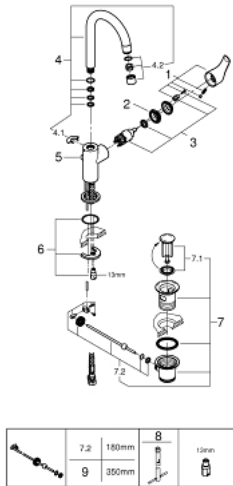

23 537 002 EUROSMART ΜΙΚΤΗΣ ΝΙΠΤΗΡΑ 1/2" ΜΕΓΕΘΟΣ L

ΠΕΡΙΓΡΑΦΗ ΠΡΟΪΟΝΤΟΣ

- Χρώμα: chrome
- τοποθέτηση μιας οπής
- μεταλλική λαβή
- GROHE SilkMove με κεραμικό μηχανισμό 28 mm
- με περιοριστή θερμοκρασίας
- Φινιρίσμα GROHE LongLife
- GROHE EcoJoy - Less water, perfect flow
- μέγιστη παροχή (στα 3 bar): 5 λίτρα/λεπτό
- GROHE FastFixation installation system
- swivel tubular spout, swivel area 360°
- σετ αυτόματης βαλβίδας 1 1/4"
- εύκαμπτοι σωλήνες σύνδεσης

23 537 002 EUROSMART ΜΙΚΤΗΣ ΝΙΠΤΗΡΑ 1/2" ΜΕΓΕΘΟΣ L

ΑΝΤΑΛΛΑΚΤΙΚΑ , Ιανουαρίου 2019 – τώρα

- 1: Λαβή (Αριθμός ανταλλακτικού 46900000)
- 2: Δακτύλιος στερέωσης (Αριθμός ανταλλακτικού 46715000)
- 3: Μηχανισμός (Αριθμός ανταλλακτικού 46580000)
- 4: Σωληνωτό περιστρεφόμενο ρουξούνι (Αριθμός ανταλλακτικού 13368000)
- 4.1: Δακτύλιος ασφάλισης (Αριθμός ανταλλακτικού 4825700M)
- 4.2: Φίλτρο ροής (Αριθμός ανταλλακτικού 13967000)
- 5: Ράβδος έλξης (Αριθμός ανταλλακτικού 06329000)
- 6: Σετ στήριξης (Αριθμός ανταλλακτικού 46249000)
- 7: Βαλβίδα 1 1/4" (Αριθμός ανταλλακτικού 28910000)
- 7.1: Πώμα αυτόματης βαλβίδας (Αριθμός ανταλλακτικού 07182000)
- 7.2: Σετ οριζόντιας βέργας (Αριθμός ανταλλακτικού 07052000)
- 8: κλειδί συναρμολόγησης (Αριθμός ανταλλακτικού 19017000)*
- 9: Σετ οριζόντιας βέργας (Αριθμός ανταλλακτικού 07341000)*