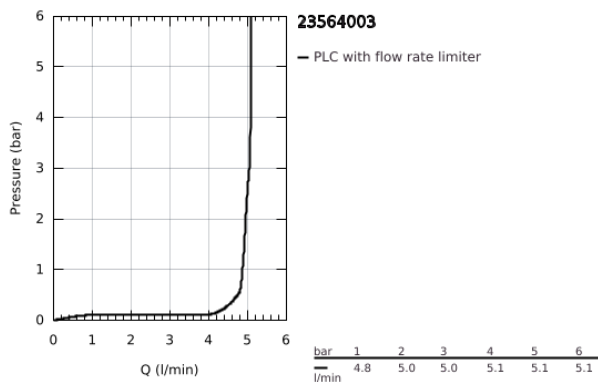

## 23 564 003 EUROSTYLE ΜΠΑΤΑΡΙΑ ΝΙΠΤΗΡΑ ΜΟΝΟΥ ΜΟΧΛΟΥ 1/2", S-ΜΕΓΕΘΟΣ

### ΠΕΡΙΓΡΑΦΗ ΠΡΟΪΟΝΤΟΣ

- Χρώμα: chrome
- τοποθέτηση μιας οπής
- loop metal lever
- 35 mm κεραμικός μηχανισμός
- ρυθμιζόμενος περιοριστής ρυθμός ροής
- με περιοριστή θερμοκρασίας
- Φινίρισμα GROHE LongLife
- GROHE EcoJoy - Less water, perfect flow
- μέγιστη παροχή (στα 3 bar): 5 λίτρα/λεπτό
- GROHE FastFixation installation system
- σετ αυτόματης βαλβίδας 1 1/4"
- εύκαμπτοι σωλήνες σύνδεσης