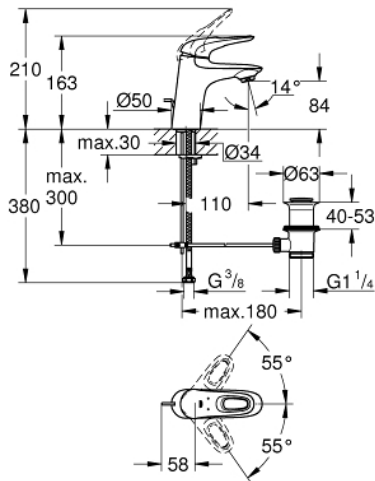

## 23 564 003 EUROSTYLE ΜΠΑΤΑΡΙΑ ΝΙΠΤΗΡΑ ΜΟΝΟΥ ΜΟΧΛΟΥ 1/2", S-ΜΕΓΕΘΟΣ

### ΠΕΡΙΓΡΑΦΗ ΠΡΟΪΟΝΤΟΣ

- Χρώμα: chrome
- τοποθέτηση μιας οπής
- loop metal lever
- 35 mm κεραμικός μηχανισμός
- ρυθμιζόμενος περιοριστής ρυθμός ροής
- με περιοριστή θερμοκρασίας
- Φινίρισμα GROHE LongLife
- GROHE EcoJoy - Less water, perfect flow
- μέγιστη παροχή (στα 3 bar): 5 λίτρα/λεπτό
- GROHE FastFixation installation system
- σετ αυτόματης βαλβίδας 1 1/4"
- εύκαμπτοι σωλήνες σύνδεσης

### ΑΝΤΑΛΛΑΚΤΙΚΑ , Ιανουαρίου 2015 – τώρα

- 1: Λαβή (Αριθμός ανταλλακτικού 46938000)
- 2: Κάλυμμα/ τάπα (Αριθμός ανταλλακτικού 46492000)
- 3: Screw ring (Αριθμός ανταλλακτικού 46815000)
- 4: Μηχανισμός (Αριθμός ανταλλακτικού 46374000)
- 5: Φίλτρο ροής (Αριθμός ανταλλακτικού 48159000)
- 6: Ράβδος έλξης (Αριθμός ανταλλακτικού 46739000)
- 7: Σετ στήριξης (Αριθμός ανταλλακτικού 46671000)
- 8: Βαλβίδα 1 1/4" (Αριθμός ανταλλακτικού 28910000)
- 8.1: Πώμα αυτόματης βαλβίδας (Αριθμός ανταλλακτικού 07182000)
- 8.2: Σετ οριζόντιας βέργας (Αριθμός ανταλλακτικού 07052000)
- 9: Σετ οριζόντιας βέργας (Αριθμός ανταλλακτικού 07341000)\*
- 10: Κλειδί (Αριθμός ανταλλακτικού 19332000)\*
- 11: κλειδί συναρμολόγησης (Αριθμός ανταλλακτικού 19017000)\*