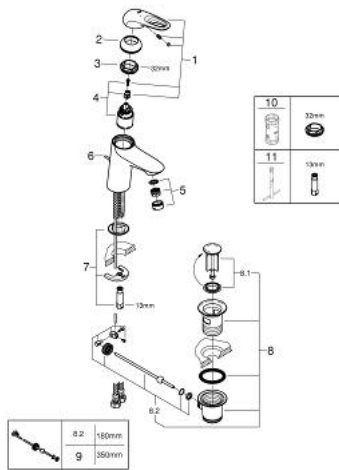

## 23 564 003 EUROSTYLE ΜΠΑΤΑΡΙΑ ΝΙΠΤΗΡΑ ΜΟΝΟΥ ΜΟΧΛΟΥ 1/2", S-ΜΕΓΕΘΟΣ

### ΠΕΡΙΓΡΑΦΗ ΠΡΟΪΟΝΤΟΣ

- Χρώμα: chrome
- τοποθέτηση μιας οπής
- loop metal lever
- 35 mm κεραμικός μηχανισμός
- ρυθμιζόμενος περιοριστής ρυθμός ροής
- με περιοριστή θερμοκρασίας
- Φινίρισμα GROHE LongLife
- GROHE EcoJoy - Less water, perfect flow
- μέγιστη παροχή (στα 3 bar): 5 λίτρα/λεπτό
- GROHE FastFixation installation system
- σετ αυτόματης βαλβίδας 1 1/4"
- εύκαμπτοι σωλήνες σύνδεσης

### ΑΝΤΑΛΛΑΚΤΙΚΑ , Ιανουαρίου 2015 – τώρα

- 1: Λαβή (Αριθμός ανταλλακτικού 46938000)
- 2: Κάλυμμα/ τάπα (Αριθμός ανταλλακτικού 46492000)
- 3: Screw ring (Αριθμός ανταλλακτικού 46815000)
- 4: Μηχανισμός (Αριθμός ανταλλακτικού 46374000)
- 5: Φίλτρο ροής (Αριθμός ανταλλακτικού 48159000)
- 6: Ράβδος έλξης (Αριθμός ανταλλακτικού 46739000)
- 7: Σετ στήριξης (Αριθμός ανταλλακτικού 46671000)
- 8: Βαλβίδα 1 1/4" (Αριθμός ανταλλακτικού 28910000)
- 8.1: Πώμα αυτόματης βαλβίδας (Αριθμός ανταλλακτικού 07182000)
- 8.2: Σετ οριζόντιας βέργας (Αριθμός ανταλλακτικού 07052000)
- 9: Σετ οριζόντιας βέργας (Αριθμός ανταλλακτικού 07341000)\*
- 10: Κλειδί (Αριθμός ανταλλακτικού 19332000)\*
- 11: κλειδί συναρμολόγησης (Αριθμός ανταλλακτικού 19017000)\*