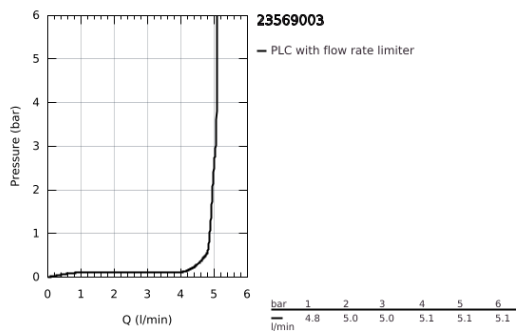

## 23 569 003 EUROSTYLE ΜΙΚΤΗΣ ΝΙΠΤΗΡΑ 1/2" ΜΕΓΕΘΟΣ L

### ΠΕΡΙΓΡΑΦΗ ΠΡΟΪΟΝΤΟΣ

- Χρώμα: chrome
- τοποθέτηση μιας οπής
- loop metal lever
- GROHE SilkMove με κεραμικό μηχανισμό 28 mm
- με περιοριστή θερμοκρασίας
- Φινίρισμα GROHE LongLife
- GROHE EcoJoy - Less water, perfect flow
- μέγιστη παροχή (στα 3 bar): 5 λίτρα/λεπτό
- GROHE FastFixation installation system
- περιστρεφόμενο χυτό ρουξούνι
- εύρος περιστροφής 360°
- σετ αυτόματης βαλβίδας 1 1/4"
- εύκαμπτοι σωλήνες σύνδεσης