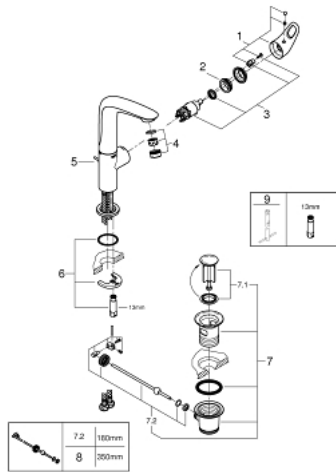

## 23 569 003 EUROSTYLE ΜΙΚΤΗΣ ΝΙΠΤΗΡΑ 1/2" ΜΕΓΕΘΟΣ L

### ΠΕΡΙΓΡΑΦΗ ΠΡΟΪΟΝΤΟΣ

- Χρώμα: chrome
- τοποθέτηση μιας οπής
- loop metal lever
- GROHE SilkMove με κεραμικό μηχανισμό 28 mm
- με περιοριστή θερμοκρασίας
- Φινίρισμα GROHE LongLife
- GROHE EcoJoy - Less water, perfect flow
- μέγιστη παροχή (στα 3 bar): 5 λίτρα/λεπτό
- GROHE FastFixation installation system
- περιστρεφόμενο χυτό ρουξούνι
- εύρος περιστροφής 360°
- σετ αυτόματης βαλβίδας 1 1/4"
- εύκαμπτοι σωλήνες σύνδεσης

### ΑΝΤΑΛΛΑΚΤΙΚΑ , Ιουνίου 2019 – τώρα

- 1: Λαβή (Αριθμός ανταλλακτικού 46942000)
  - 2: Δακτύλιος στερέωσης (Αριθμός ανταλλακτικού 46715000)
  - 3: Μηχανισμός (Αριθμός ανταλλακτικού 46580000)
  - 4: Φίλτρο ροής (Αριθμός ανταλλακτικού 48159000)
  - 5: Ράβδος έλξης (Αριθμός ανταλλακτικού 46739000)
  - 6: Σετ στήριξης (Αριθμός ανταλλακτικού 46671000)
  - 7: Βαλβίδα 1 1/4" (Αριθμός ανταλλακτικού 28910000)
  - 7.1: Πώμα αυτόματης βαλβίδας (Αριθμός ανταλλακτικού 07182000)
  - 7.2: Σετ οριζόντιας βέργας (Αριθμός ανταλλακτικού 07052000)
  - 8: Σετ οριζόντιας βέργας (Αριθμός ανταλλακτικού 07341000)\*
  - 9: κλειδί συναρμολόγησης (Αριθμός ανταλλακτικού 19017000)\*
- \* Προαιρετικά εξαρτήματα