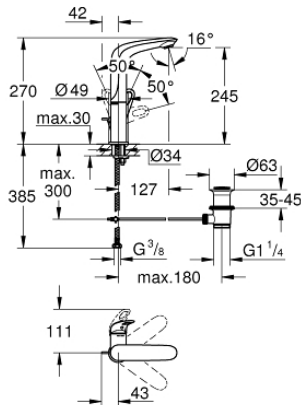

## 23 569 003 EUROSTYLE ΜΙΚΤΗΣ ΝΙΠΤΗΡΑ 1/2" ΜΕΓΕΘΟΣ L

### ΠΕΡΙΓΡΑΦΗ ΠΡΟΪΟΝΤΟΣ

- Χρώμα: chrome
- τοποθέτηση μιας οπής
- loop metal lever
- GROHE SilkMove με κεραμικό μηχανισμό 28 mm
- με περιοριστή θερμοκρασίας
- Φινίρισμα GROHE LongLife
- GROHE EcoJoy - Less water, perfect flow
- μέγιστη παροχή (στα 3 bar): 5 λίτρα/λεπτό
- GROHE FastFixation installation system
- περιστρεφόμενο χυτό ρουξούνι
- εύρος περιστροφής 360°
- σετ αυτόματης βαλβίδας 1 1/4"
- εύκαμπτοι σωλήνες σύνδεσης

### ΑΝΤΑΛΛΑΚΤΙΚΑ , Ιουνίου 2019 – τώρα

- 1: Λαβή (Αριθμός ανταλλακτικού 46942000)
  - 2: Δακτύλιος στερέωσης (Αριθμός ανταλλακτικού 46715000)
  - 3: Μηχανισμός (Αριθμός ανταλλακτικού 46580000)
  - 4: Φίλτρο ροής (Αριθμός ανταλλακτικού 48159000)
  - 5: Ράβδος έλξης (Αριθμός ανταλλακτικού 46739000)
  - 6: Σετ στήριξης (Αριθμός ανταλλακτικού 46671000)
  - 7: Βαλβίδα 1 1/4" (Αριθμός ανταλλακτικού 28910000)
  - 7.1: Πώμα αυτόματης βαλβίδας (Αριθμός ανταλλακτικού 07182000)
  - 7.2: Σετ οριζόντιας βέργας (Αριθμός ανταλλακτικού 07052000)
  - 8: Σετ οριζόντιας βέργας (Αριθμός ανταλλακτικού 07341000)\*
  - 9: κλειδί συναρμολόγησης (Αριθμός ανταλλακτικού 19017000)\*
- \* Προαιρετικά εξαρτήματα