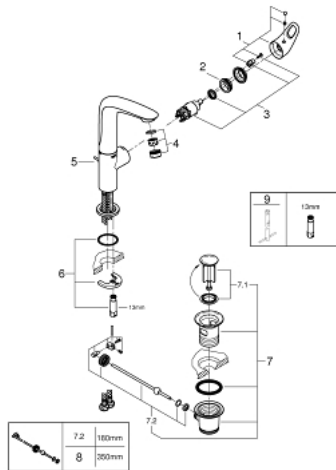

## 23 569 LS3 EUROSTYLE ΜΙΚΤΗΣ ΝΙΠΤΗΡΑ 1/2" ΜΕΓΕΘΟΣ L

### ΠΕΡΙΓΡΑΦΗ ΠΡΟΪΟΝΤΟΣ

- Χρώμα: moon white/chrome
- τοποθέτηση μιας οπής
- loop metal lever
- GROHE SilkMove με κεραμικό μηχανισμό 28 mm
- με περιοριστή θερμοκρασίας
- Φινίρισμα GROHE LongLife
- φίλτρο 5.7 l/min
- GROHE FastFixation installation system
- περιστρεφόμενο χυτό ρουξούνι
- εύρος περιστροφής 360°
- σετ αυτόματης βαλβίδας 1 1/4"
- εύκαμπτοι σωλήνες σύνδεσης

### ΑΝΤΑΛΛΑΚΤΙΚΑ , Ιανουαρίου 2015 – τώρα

- 1: Λαβή (Αριθμός ανταλλακτικού 46942LS0)
  - 2: Δακτύλιος στερέωσης (Αριθμός ανταλλακτικού 07419000)
  - 3: Μηχανισμός (Αριθμός ανταλλακτικού 46580000)
  - 4: Φίλτρο ροής (Αριθμός ανταλλακτικού 13961000)
  - 5: Ράβδος έλξης (Αριθμός ανταλλακτικού 46739000)
  - 6: Σετ στήριξης (Αριθμός ανταλλακτικού 46671000)
  - 7: Βαλβίδα 1 1/4" (Αριθμός ανταλλακτικού 28910000)
  - 7.1: Πώμα αυτόματης βαλβίδας (Αριθμός ανταλλακτικού 07182000)
  - 7.2: Σετ οριζόντιας βέργας (Αριθμός ανταλλακτικού 07052000)
  - 8: Σετ οριζόντιας βέργας (Αριθμός ανταλλακτικού 07341000)\*
  - 9: κλειδί συναρμολόγησης (Αριθμός ανταλλακτικού 19017000)\*
- \* Προαιρετικά εξαρτήματα