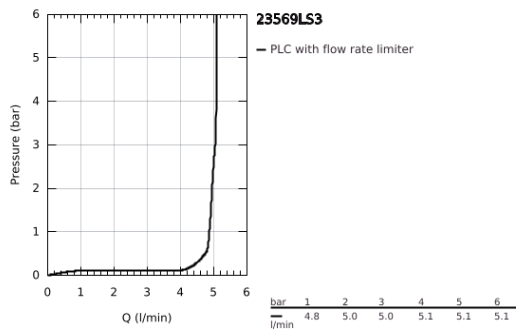

## 23 569 LS3 EUROSTYLE ΜΙΚΤΗΣ ΝΙΠΤΗΡΑ 1/2" ΜΕΓΕΘΟΣ L

### ΠΕΡΙΓΡΑΦΗ ΠΡΟΪΟΝΤΟΣ

- Χρώμα: moon white/chrome
- τοποθέτηση μιας οπής
- loop metal lever
- GROHE SilkMove με κεραμικό μηχανισμό 28 mm
- με περιοριστή θερμοκρασίας
- Φινίρισμα GROHE LongLife
- φίλτρο 5.7 l/min
- GROHE FastFixation installation system
- περιστρεφόμενο χυτό ρουξούνι
- εύρος περιστροφής 360°
- σετ αυτόματης βαλβίδας 1 1/4"
- εύκαμπτοι σωλήνες σύνδεσης