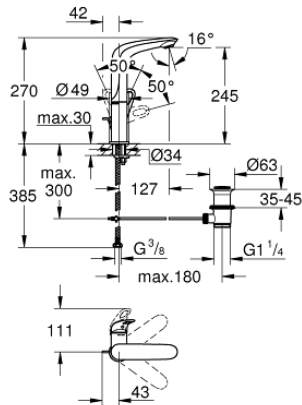

## 23 569 LS3 EUROSTYLE ΜΙΚΤΗΣ ΝΙΠΤΗΡΑ 1/2" ΜΕΓΕΘΟΣ L

### ΠΕΡΙΓΡΑΦΗ ΠΡΟΪΟΝΤΟΣ

- Χρώμα: moon white/chrome
- τοποθέτηση μιας οπής
- loop metal lever
- GROHE SilkMove με κεραμικό μηχανισμό 28 mm
- με περιοριστή θερμοκρασίας
- Φινίρισμα GROHE LongLife
- φίλτρο 5.7 l/min
- GROHE FastFixation installation system
- περιστρεφόμενο χυτό ρουξούνι
- εύρος περιστροφής 360°
- σετ αυτόματης βαλβίδας 1 1/4"
- εύκαμπτοι σωλήνες σύνδεσης

### ΑΝΤΑΛΛΑΚΤΙΚΑ , Ιανουαρίου 2015 – τώρα

- 1: Λαβή (Αριθμός ανταλλακτικού 46942LS0)
  - 2: Δακτύλιος στερέωσης (Αριθμός ανταλλακτικού 07419000)
  - 3: Μηχανισμός (Αριθμός ανταλλακτικού 46580000)
  - 4: Φίλτρο ροής (Αριθμός ανταλλακτικού 13961000)
  - 5: Ράβδος έλξης (Αριθμός ανταλλακτικού 46739000)
  - 6: Σετ στήριξης (Αριθμός ανταλλακτικού 46671000)
  - 7: Βαλβίδα 1 1/4" (Αριθμός ανταλλακτικού 28910000)
  - 7.1: Πώμα αυτόματης βαλβίδας (Αριθμός ανταλλακτικού 07182000)
  - 7.2: Σετ οριζόντιας βέργας (Αριθμός ανταλλακτικού 07052000)
  - 8: Σετ οριζόντιας βέργας (Αριθμός ανταλλακτικού 07341000)\*
  - 9: κλειδί συναρμολόγησης (Αριθμός ανταλλακτικού 19017000)\*
- \* Προαιρετικά εξαρτήματα